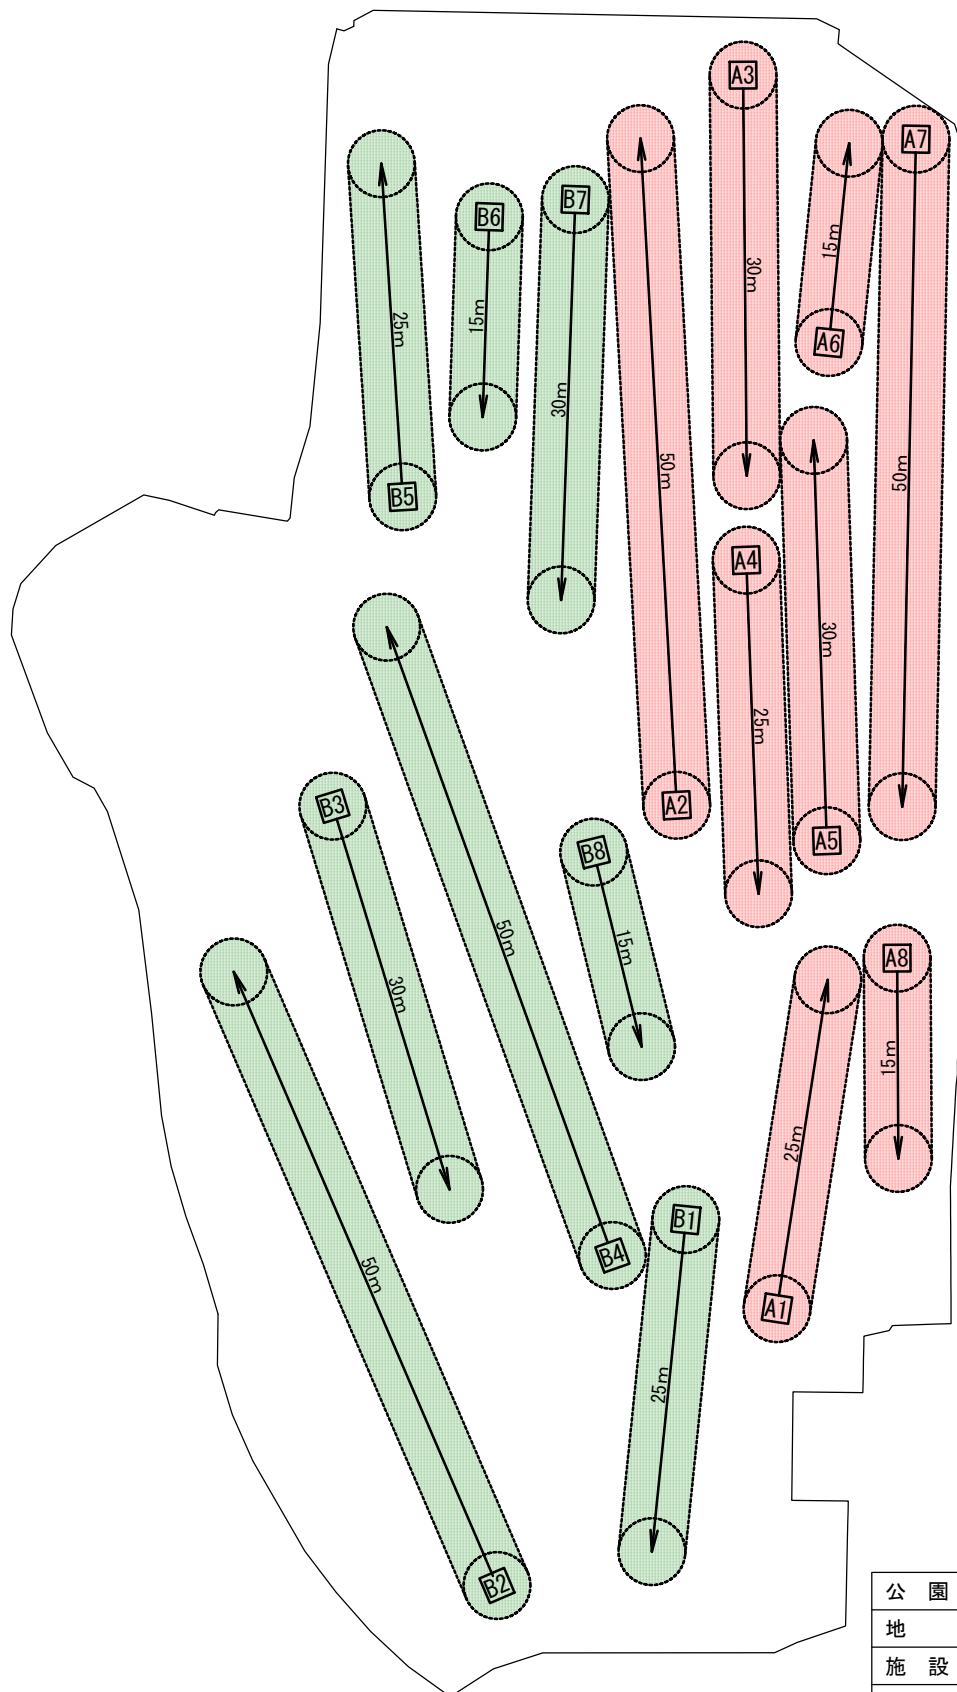

# コース見取図(1/2)

## 【A・Bコース】

公園名	荒神山公園
地名	彦根市 日夏町
施設名	荒神山公園グラウンド・ゴルフ場
コース	A・Bコース
図面名	コース見取図(1/2)