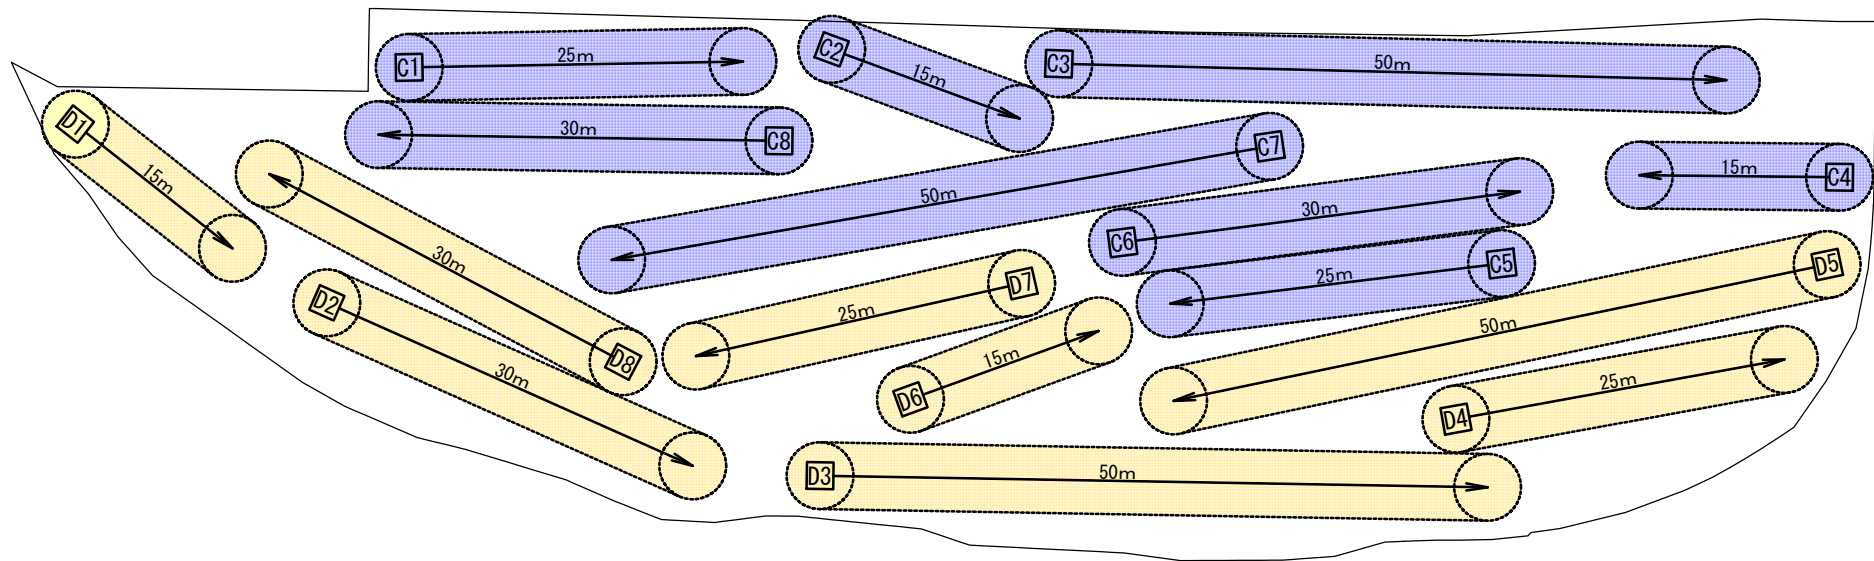

コース見取図(2/2)

【C・Dコース】

公園名	荒神山公園
地名	彦根市 日夏町
施設名	荒神山公園グラウンド・ゴルフ場
コース	C・Dコース
図面名	コース見取図(2/2)