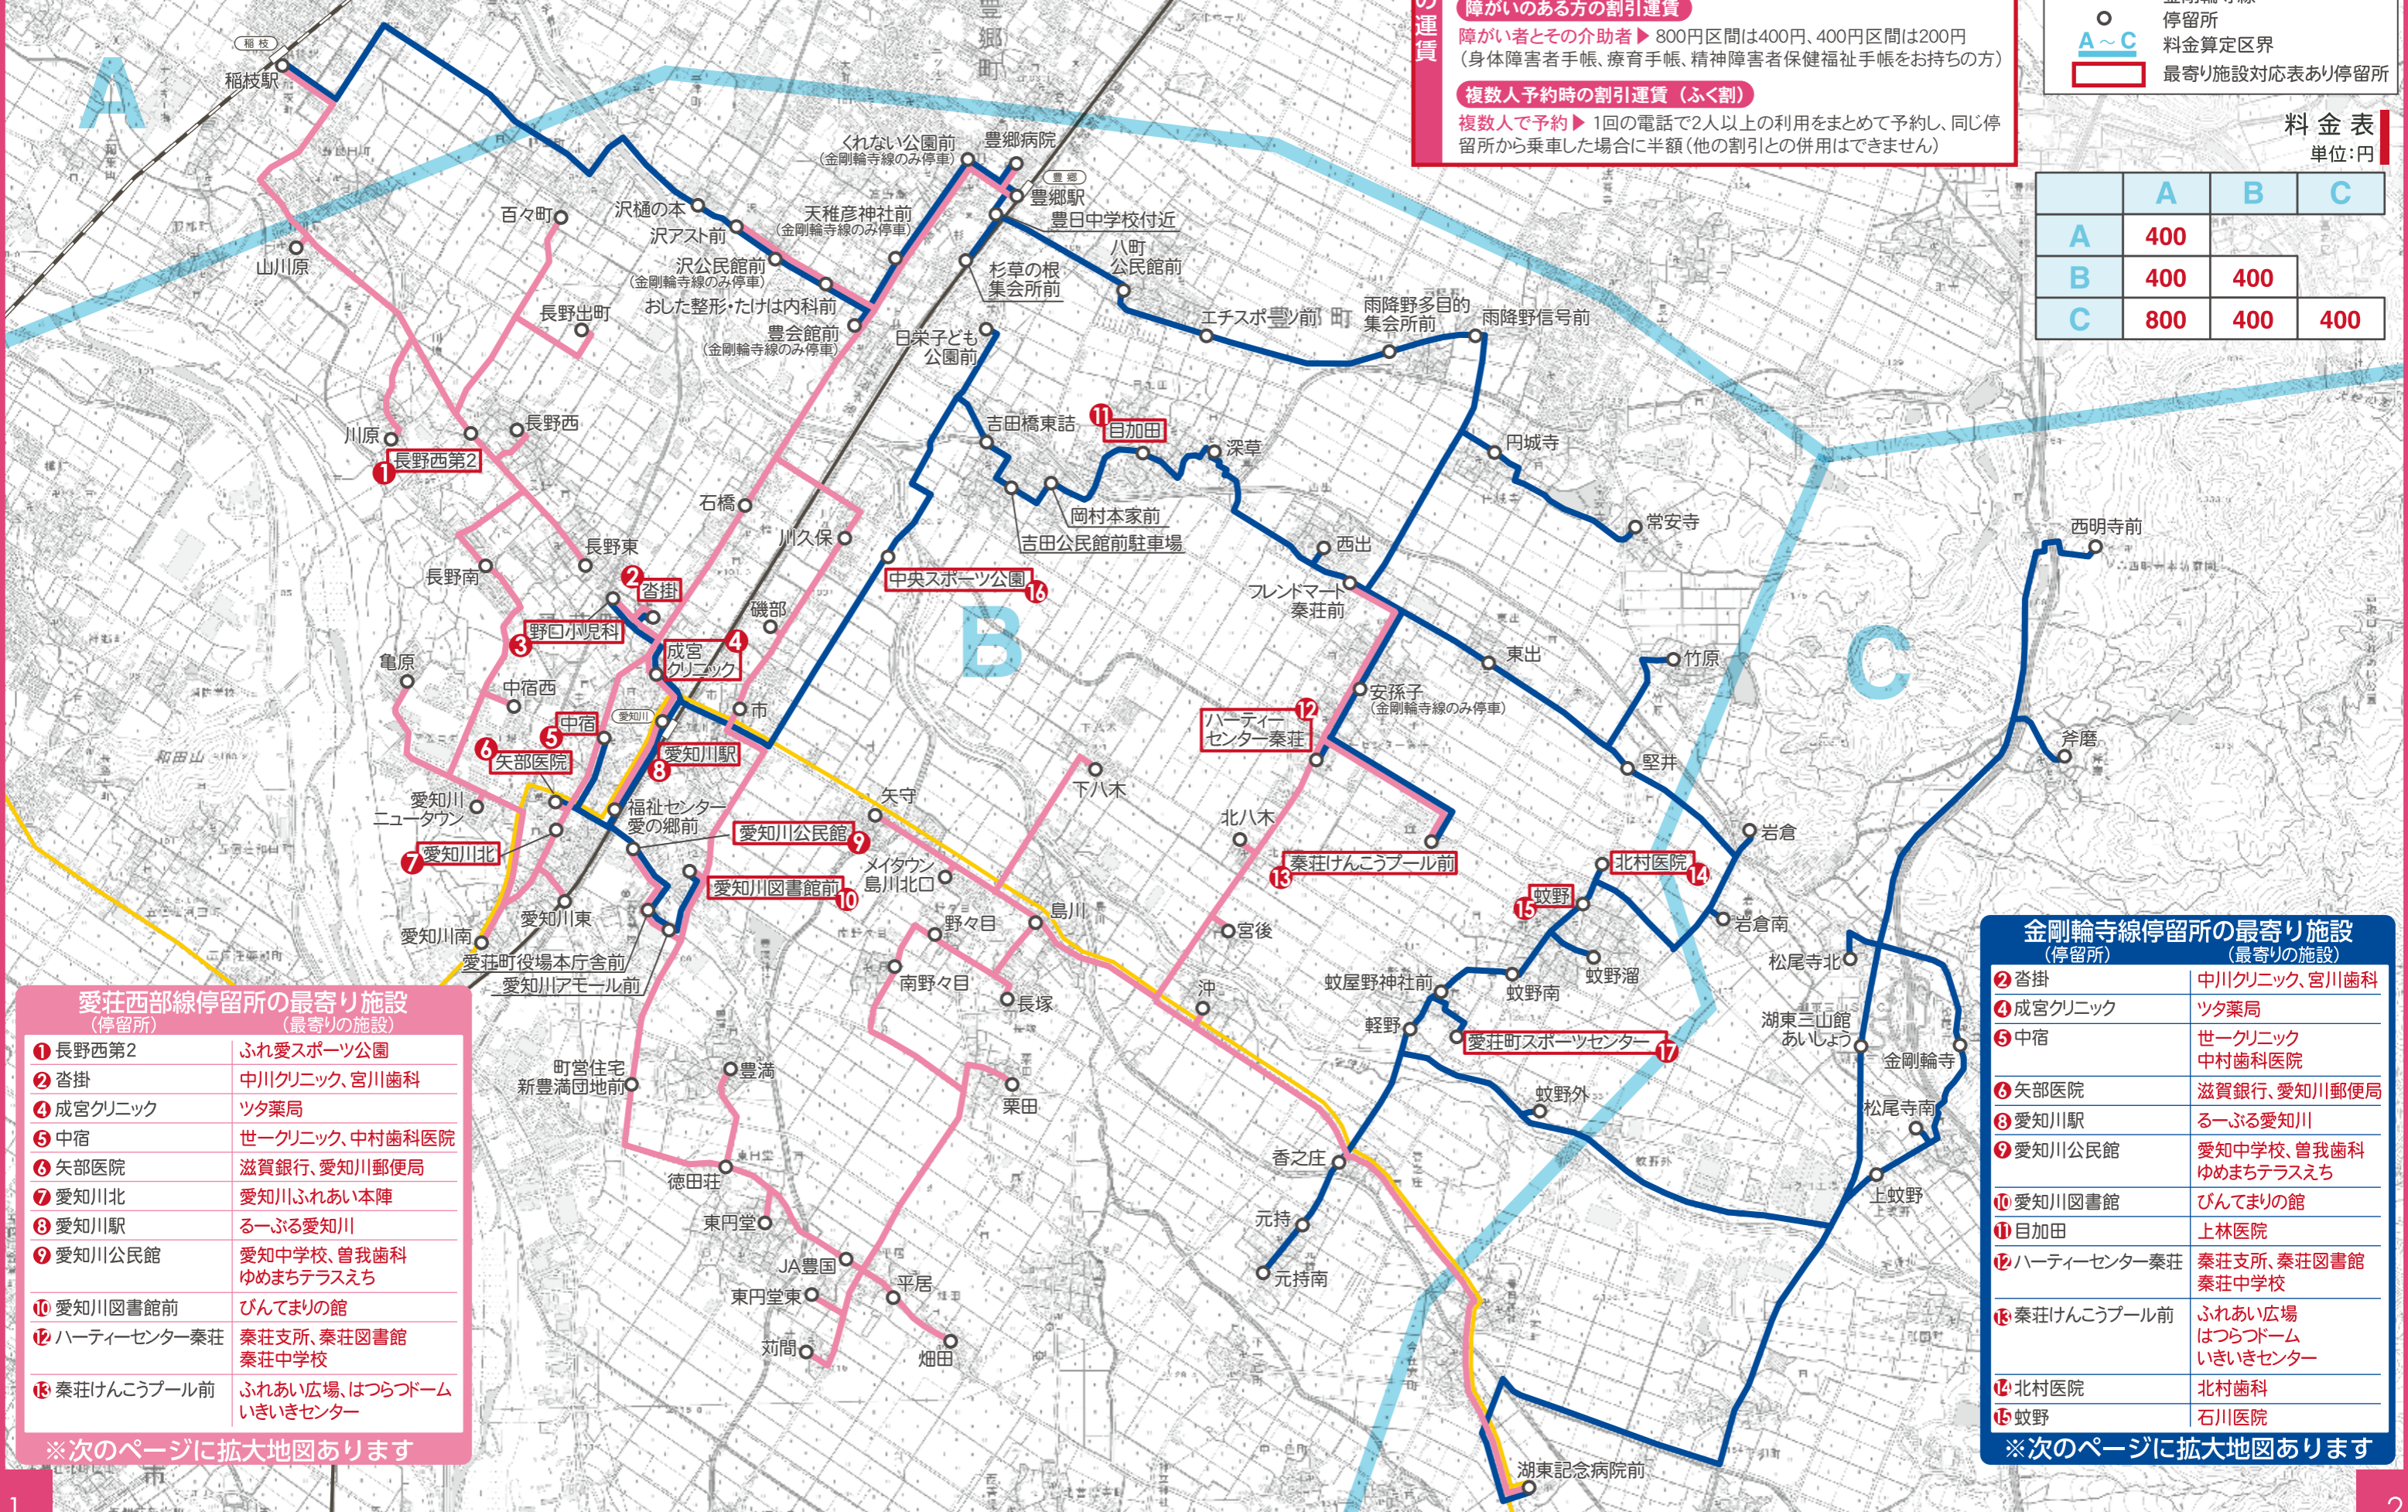

【電話のとき】

オペレーターに
伝えます

【WEBのとき】

予約画面に
入力します

「〇〇町」停留所から
「△△病院」まで
××時××分に
乗車したい

④停留所で待ちます。

タクシーが来たら乗車し、
目的地に向かいます。

⑤停留所に着いたら

こどもの割引運賃
 6歳以上12歳未満(小児) ▶ 800円区間は400円、400円区間は200円
 1歳以上6歳未満 ▶ 6歳以上の同伴者一人につき2名まで無料
 3人目から小児料金
 1歳未満 ▶ 無料

障がいのある方の割引運賃
 障がい者とその介助者 ▶ 800円区間は400円、400円区間は200円
 (身体障害者手帳、療育手帳、精神障害者保健福祉手帳をお持ちの方)

複数人予約時の割引運賃 (ふく割)
 複数人で予約 ▶ 1回の電話で2人以上の利用をまとめて予約し、同じ停留所から乗車した場合に半額(他の割引との併用はできません)

《凡例》

[路線バス]
 角能線(近江鉄道バス)

[予約型乗合タクシー]
 愛荘西部線
 金剛輪寺線
 停留所
 料金算定区界
 最寄り施設対応表あり停留所

料金表
 単位:円

	A	B	C
A	400		
B	400	400	
C	800	400	400

愛荘西部線停留所の最寄り施設
 (停留所) (最寄りの施設)

① 長野西第2	ふれ愛スポーツ公園
② 沓掛	中川クリニック、宮川歯科
④ 成宮クリニック	ツタ薬局
⑤ 中宿	せークリニック、中村歯科医院
⑥ 矢部医院	滋賀銀行、愛知川郵便局
⑦ 愛知川北	愛知川ふれあい本陣
⑧ 愛知川駅	るーぶる愛知川
⑨ 愛知川公民館	愛知中学校、曾我歯科 ゆめまちテラスえち
⑩ 愛知川図書館前	びんてまりの館
⑫ ハーティーセンター秦荘	秦荘支所、秦荘図書館 秦荘中学校
⑬ 秦荘けんこうプール前	ふれあい広場、はつらつドーム いきいきセンター

金剛輪寺線停留所の最寄り施設
 (停留所) (最寄りの施設)

② 沓掛	中川クリニック、宮川歯科
④ 成宮クリニック	ツタ薬局
⑤ 中宿	せークリニック 中村歯科医院
⑥ 矢部医院	滋賀銀行、愛知川郵便局
⑧ 愛知川駅	るーぶる愛知川
⑨ 愛知川公民館	愛知中学校、曾我歯科 ゆめまちテラスえち
⑩ 愛知川図書館	びんてまりの館
⑪ 目加田	上林医院
⑫ ハーティーセンター秦荘	秦荘支所、秦荘図書館 秦荘中学校
⑬ 秦荘けんこうプール前	ふれあい広場 はつらつドーム いきいきセンター
⑭ 北村医院	北村歯科
⑮ 蚊野	石川医院