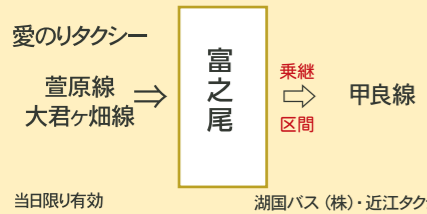

愛のりタクシーと路線バスの乗り継ぎ

		(大君ヶ畑方面から)		大-1	大-7	大-23	大-25	大-27						
愛のり 大君ヶ畑線	富之尾	6:43	8:48	17:08	18:08	19:08								
路線バス 甲良線	富之尾	6:46	8:53	17:10	18:10	19:10								
		(大君ヶ畑方面へ)		大-2	大-4	大-8	大-22	大-24	大-26	大-28				
愛のり 大君ヶ畑線	富之尾	7:42	8:42	10:23	17:12	18:12	19:12	20:12						
路線バス 甲良線	富之尾	7:38	8:40	10:21	17:10	18:10	19:10	20:10						
		(萱原方面から)		萱-1	萱-3	萱-7	萱-11	萱-13	萱-17	萱-19	萱-23	萱-25	萱-27	
愛のり 萱原線	富之尾	6:35	7:27	8:50	10:37	11:37	13:37	14:37	17:10	18:10	19:10			
路線バス 甲良線	富之尾	6:46	7:39	8:53	10:37	11:40	13:40	14:40	17:10	18:10	19:10			
路線バス 甲良線	富之尾	7:38	8:40	10:21	11:40	13:40	14:40	15:38	17:10	18:10	19:10	20:10		
		(萱原方面へ)		萱-2	萱-4	萱-8	萱-10	萱-14	萱-16	萱-18	萱-22	萱-24	萱-26	萱-28
愛のり 萱原線	富之尾	7:40	8:40	10:21	11:40	13:40	14:40	15:40	17:10	18:10	19:10	20:10		

愛のりタクシーと近江鉄道の乗り継ぎ

		(大君ヶ畑方面から)		大-3	大-5	大-7	大-11	大-13	大-15	大-17	大-19	大-21	大-23	大-25	大-27
愛のり 大君ヶ畑線	多賀大社前駅	7:30	8:19	9:05	11:25	12:25	13:25	14:25	15:25	16:25	17:25	18:25	19:25		
		(萱原方面から)		萱-1	萱-3	萱-5	萱-7	萱-9	萱-23	萱-25	萱-27				
愛のり 萱原線	多賀大社前駅	6:50	7:42	8:19	9:05	9:52	17:25	18:25	19:25						

近江鉄道 多賀大社前駅

※多賀大社前駅での乗り継ぎは、近江鉄道の時刻表をご覧ください。

		(大君ヶ畑方面へ)		大-2	大-4	大-6	大-8	大-10	大-12	大-14	大-16	大-18	大-20	大-22	大-24	大-26	大-28
愛のり 大君ヶ畑線	多賀大社前駅	7:25	8:25	9:25	10:06	11:20	12:20	13:20	14:20	15:20	16:00	16:55	17:55	18:55	19:55		
		(萱原方面へ)		萱-2	萱-4	萱-6	萱-8	萱-10	萱-12	萱-14	萱-16	萱-18	萱-20	萱-22	萱-24	萱-26	萱-28
愛のり 萱原線	多賀大社前駅	7:25	8:25	9:25	10:06	11:25	12:25	13:25	14:25	15:25	16:00	16:55	17:55	18:55	19:55		

乗り継ぎ割引のお知らせ

愛のりタクシー 萱原線・大君ヶ畑線 ⇔ 路線バス 甲良線 の乗継割引

乗継整理券 (甲良線 200円券)
バス降車時に、運賃差額
50円または150円をお支払いください

- 愛のりタクシー「大君ヶ畑線」「萱原線」に乗車します。
- 富之尾で降車する際に「乗継整理券」(左に記載のもの)をタクシー乗務員にもらい、料金を払います。
- 路線バス「甲良線」に乗車し、降車する際に、「乗継整理券」と差額分(50円または150円)をお支払いください。
- 富之尾で路線バス「甲良線」から愛のりタクシー「大君ヶ畑線」「萱原線」へ乗り継ぎされる際は、最初に乗車する路線バスで所定の運賃を支払い、バス運転手から「乗継整理券」(運賃 200円券)をもらった上で、次に乗車する愛のりタクシー「大君ヶ畑線」「萱原線」で「乗継整理券」と運賃との差額分(200円)をお支払いください。

注意点

- 「乗継整理券」は1人一枚で1回の乗車券としてご使用できます。
- 「乗継整理券」は当日限り有効です。
- 乗り継いだ先のバスまたは愛のりタクシーで、再度「乗継整理券」は発行できません。
- 乗継整理券に記載されている乗継指定場所以外では発行されません。
- 「乗継」とは、バス路線上で行先線に向かってバスまたは愛のりタクシーの乗車乗継を行うことで、同じ路線を戻ることとはできません。
- 「乗継整理券」は愛のりタクシーの「ふく割」と併用できません。