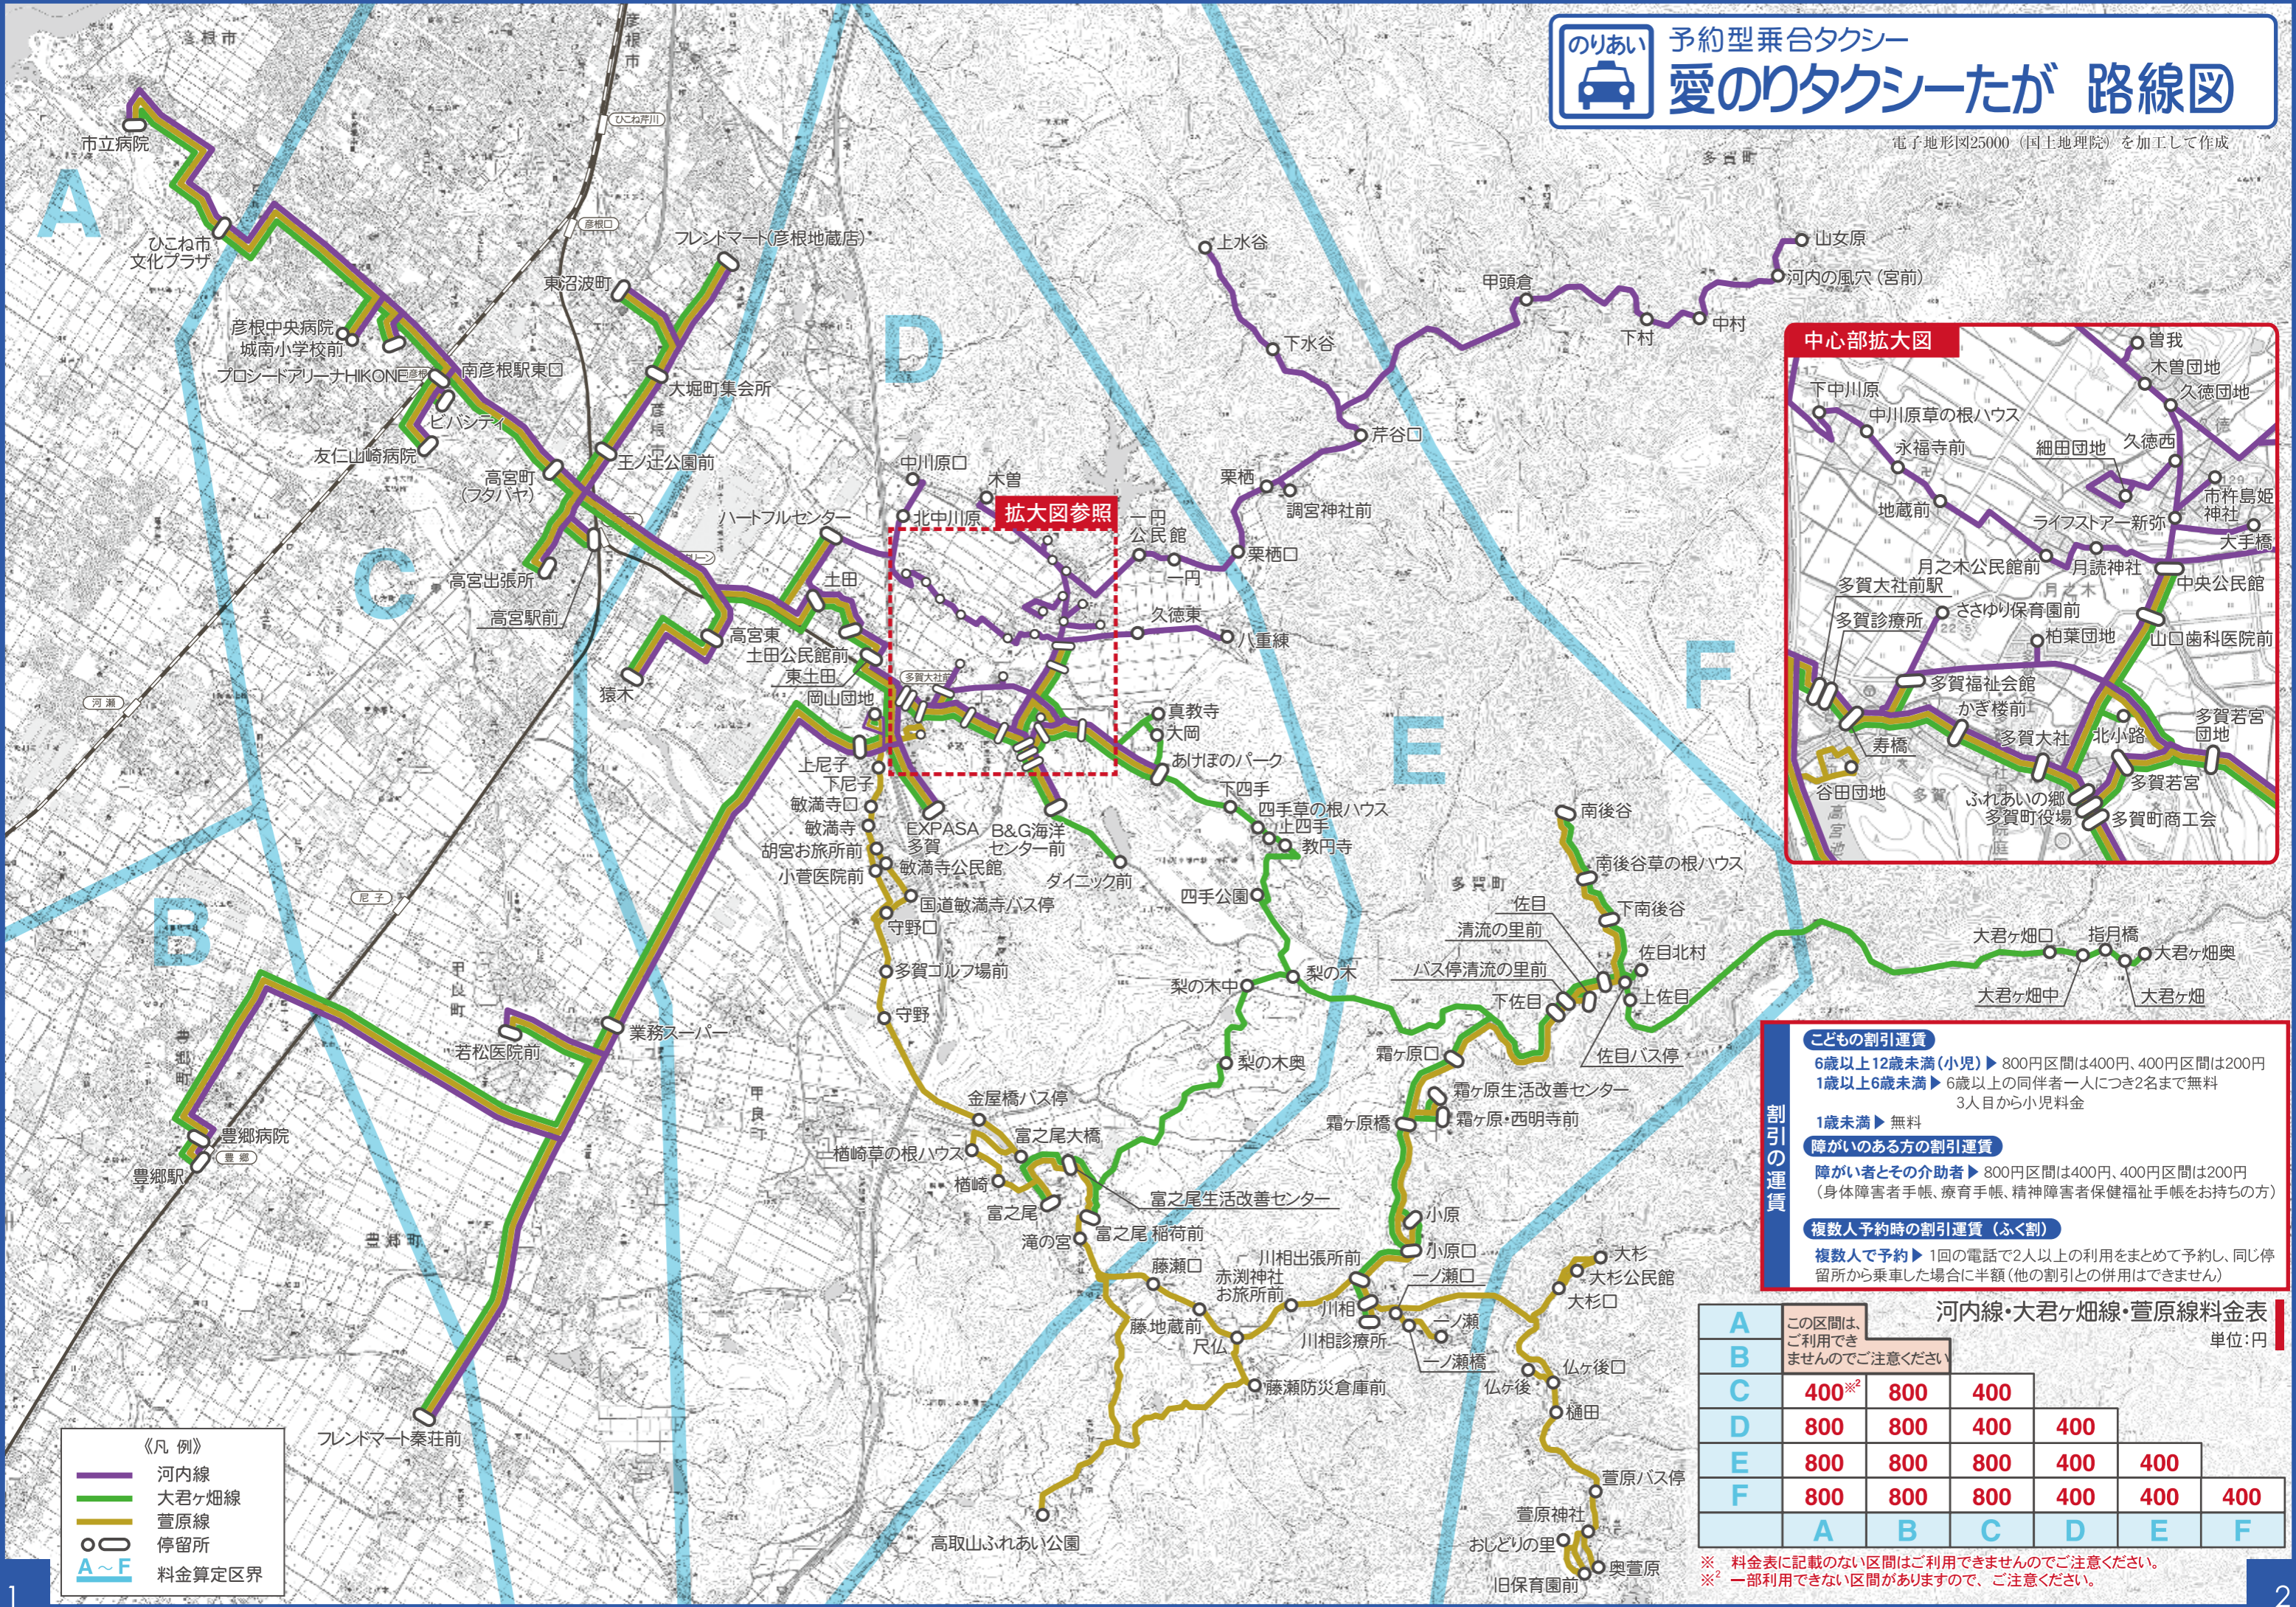

のりあい 予約型乗合タクシー
愛のりタクシーたが 路線図

電子地形図25000（国土地理院）を加工して作成

拡大図参照

割引の運賃

こどもの割引運賃
6歳以上12歳未満(小児) ▶ 800円区間は400円、400円区間は200円
1歳以上6歳未満 ▶ 6歳以上の同伴者一人につき2名まで無料
3人目から小児料金

1歳未満 ▶ 無料

障がいのある方の割引運賃
障がい者とその介助者 ▶ 800円区間は400円、400円区間は200円
(身体障害者手帳、療育手帳、精神障害者保健福祉手帳をお持ちの方)

複数人予約時の割引運賃(ふく割)
複数人で予約 ▶ 1回の電話で2人以上の利用をまとめて予約し、同じ停留所から乗車した場合に半額(他の割引との併用はできません)

1. 《凡例》
2. 河内線
   - 大君ヶ畑線
   - 萱原線
   - 停留所
   - 料金算定区界

河内線・大君ヶ畑線・萱原線料金表
単位:円

A	この区間は、ご利用できませんのでご注意ください				
B	この区間は、ご利用できませんのでご注意ください				
C	400^{※2}	800	400		
D	800	800	400	400	
E	800	800	800	400	400
F	800	800	800	400	400
	A	B	C	D	E

※ 料金表に記載のない区間はご利用できませんのでご注意ください。
※² 一部利用できない区間がありますので、ご注意ください。