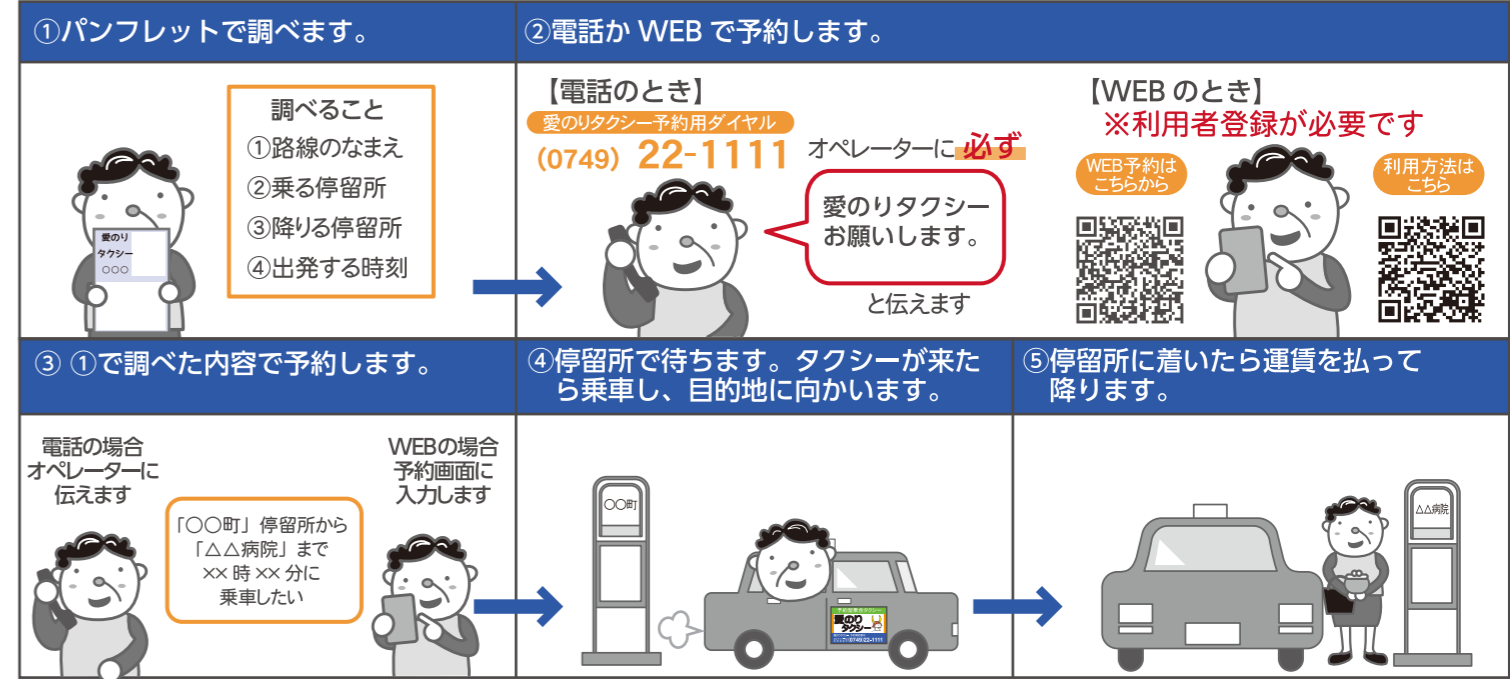

愛のりタクシーと近江鉄道の乗り継ぎ

		(大君ヶ畑方面から)		大-3	大-5	大-7	大-11	大-13	大-15	大-17	大-19	大-21	大-23	大-25	大-27
愛のり 大君ヶ畑線	多賀大社前駅	7:30	8:19	9:05	11:25	12:25	13:25	14:25	15:25	16:25	17:25	18:25	19:25		
		(萱原方面から)		萱-1	萱-3	萱-5	萱-7	萱-9	萱-23	萱-25	萱-27				
愛のり 萱原線	多賀大社前駅	6:50	7:42	8:19	9:05	9:52	17:25	18:25	19:25						

近江鉄道 多賀大社前駅

※多賀大社前駅での乗り継ぎは、近江鉄道の時刻表をご覧ください。

		(大君ヶ畑方面へ)		大-2	大-4	大-6	大-8	大-10	大-12	大-14	大-16	大-18	大-20	大-22	大-24	大-26	大-28
愛のり 大君ヶ畑線	多賀大社前駅	7:25	8:25	9:25	10:06	11:20	12:20	13:20	14:20	15:20	16:00	16:55	17:55	18:55	19:55		
		(萱原方面へ)		萱-2	萱-4	萱-6	萱-8	萱-10	萱-12	萱-14	萱-16	萱-18	萱-20	萱-22	萱-24	萱-26	萱-28
愛のり 萱原線	多賀大社前駅	7:25	8:25	9:25	10:06	11:25	12:25	13:25	14:25	15:25	16:00	16:55	17:55	18:55	19:55		

乗り継ぎ割引のお知らせ

愛のりタクシー 萱原線・大君ヶ畑線 ⇔ 路線バス 甲良線 の乗継割引

乗継整理券 (甲良線 200円券)
バス降車時に、運賃差額
50円または150円をお支払いください

- 愛のりタクシー「大君ヶ畑線」「萱原線」に乗車します。
- 富之尾で降車する際に「乗継整理券」(左に記載のもの)をタクシー乗務員にもらい、料金を払います。
- 路線バス「甲良線」に乗車し、降車する際に、「乗継整理券」と差額分(50円または150円)をお支払いください。
- 富之尾で路線バス「甲良線」から愛のりタクシー「大君ヶ畑線」「萱原線」へ乗り継ぎされる際は、最初に乗車する路線バスで所定の運賃を支払い、バス運転手から「乗継整理券」(運賃 200円券)をもらった上で、次に乗車する愛のりタクシー「大君ヶ畑線」「萱原線」で「乗継整理券」と運賃との差額分(200円)をお支払いください。

注意点

- 「乗継整理券」は1人一枚で1回の乗車券としてご使用できます。
- 「乗継整理券」は当日限り有効です。
- 乗り継いだ先のバスまたは愛のりタクシーで、再度「乗継整理券」は発行できません。
- 乗継整理券に記載されている乗継指定場所以外では発行されません。
- 「乗継」とは、バス路線上で行先線に向かってバスまたは愛のりタクシーの乗車乗継を行うことで、同じ路線を戻ることとはできません。
- 「乗継整理券」は愛のりタクシーの「ふく割」と併用できません。

『愛のりタクシーたが』を利用するには

(予約からご乗車までの流れ)

愛のりタクシー「こういう時、どうしたらいい?」

- **Q 人数が多くても予約を受けてもらえますか?**
  A 1台で乗り切れない場合は複数台の配車になりますが、一度に数十人のご予約はできません。
- **Q 予約後に、降りる場所を変更できますか?**
  A ご予約後の変更はできませんのでご了承ください。
- **Q 予約を取り消したい時、連絡は必要ですか?**
  A キャンセルの電話は必ず必要です。ただし、キャンセル料がかかることはありません。
- **Q 往復の便を予約することはできますか?**
  A ご予約できます。なお、湖東圏域内の総合病院(彦根市立病院・彦根中央病院・友仁山崎病院・豊郷病院・湖東記念病院)からお帰りの際は、30分前まで予約を受け付けています。
- **Q 連休日はありますか?**
  A 年末年始(12/29～1/3)のみ連休です。お盆も平日休日関係なく運行しています。ただし、悪天候(大雪など)の際はダイヤの乱れや連休させていただく場合がございますのでご了承ください。
- **Q 回数券の有効期限はありますか?**
  A 期限はありません。
- **Q 1人では利用できませんか?**
  A おひとり様からご利用できます。途中で乗り合いになることもございますのでご了承ください。
- **Q 車いすでも乗れますか?**
  A ご利用いただけます。運転手が車いすの積み下ろしのお手伝いはできますが、乗り降りの介助をすることは出来ませんのでご注意ください。電動車いす等は重量等により対応できない場合があります。車いすをご利用の際は、ご予約時にオペレーターにお伝えください。
- **Q 2人以上の予約で行先が別々の場合はどうしたらいいですか?**
  A ご予約のお電話の際に、それぞれ降りる停留所をお伝えください。それぞれ目的の停留所で降りることができます。
- **Q 降りる場所が別々でも、ふく割は使えますか?**
  A 乗車する停留所がご一緒でまとめてご予約いただける場合には、降りる場所が別々でもふく割の対象となります。
- **Q 3人以上でふく割を利用して乗車した場合、運賃はどうなりますか?**
  A 3人以上の場合でも、おひとり様ずつお支払いいただく運賃は半額運賃になります。運賃が人数割りになるわけではございませんのでご注意ください。

愛のりタクシー予約ダイヤル

近江タクシー(株)彦根営業所

(0749) 22-1111

ご予約は、ご利用の1週間前～1時間前まで お願いします。

始発から9時までの便をご利用の場合、**前日の21時まで**にご予約ください。
※予約時に必ず「愛のりタクシーお願いします」とお伝えください。

ふく割 (複数人予約割引)

- ★1回の電話で2人以上の利用をまとめて予約し、同じ停留所から乗車した場合に利用運賃が半額となります。
  ※乗車している際に、たまたま2人以上の乗合になっても適用されません。
- ★他の割引との併用はできません。
  (12歳未満を対象にした小児割引、障がい者とその介助者を対象にした割引が適用される場合、ふく割は適用されません。)

『愛のりタクシー共通回数券』のご案内

販売額	回数券の内容	販売場所
4,500円	200円券×25枚	多賀町役場企画課、川相出張所、もんぜん亭、病院の売店(彦根市立病院、彦根中央病院、友仁山崎病院)、愛のりタクシー車内ほか(詳しくはお問い合わせ下さい。)