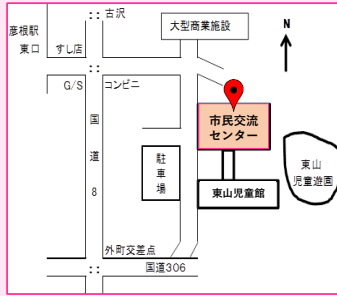

自習ができる場所 マップ

西地区公民館
本町一丁目9-1
☎24-2957
休館日:日・月・祝日

東地区公民館
大東町1-26
☎24-4951
休館日:日・月・祝日

市民交流センター
里根町163-1
☎23-3582
休館日:土・日・祝日

烏居本地区公民館
烏居本町1491-6
☎26-1922
休館日:日・月・祝日

国際交流サロン
中央町2-26
☎22-5931
休館日:土・日・祝日

福祉センター
平田町670
☎49-2251(子ども若者支援課)
休館日:土・日・祝日