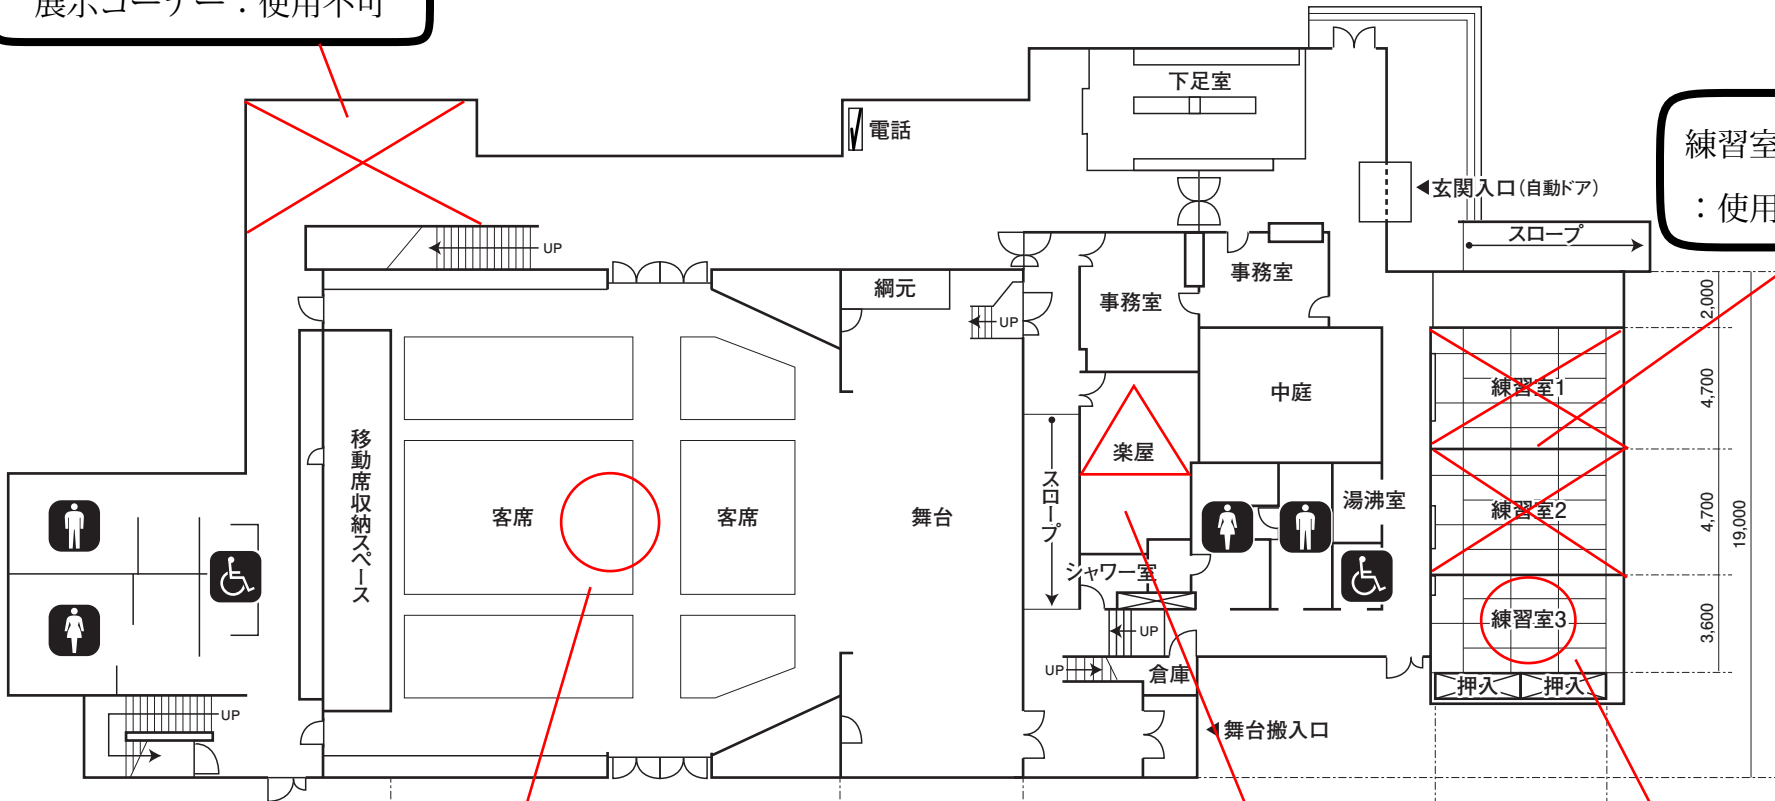

みずほ文化センター
1F 平面図

展示コーナー：使用不可

練習室1・練習室2
：使用不可

ホール：使用可能

楽屋：使用不可
(ホール利用時使用可能)

練習室3：使用可能
(スポットエアコン)