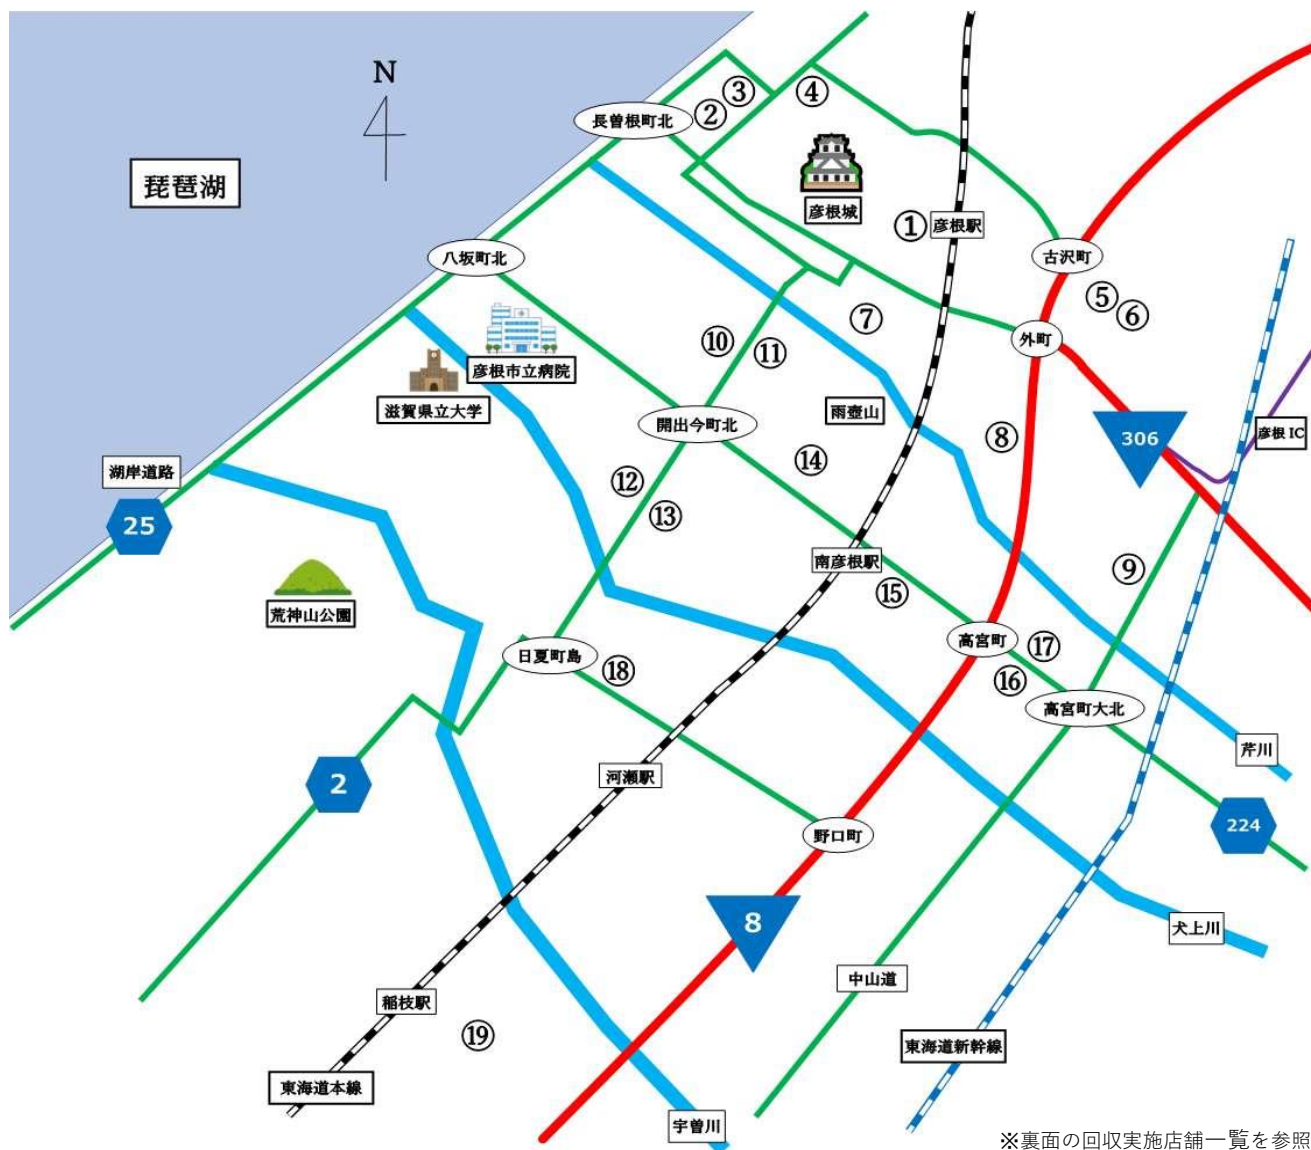

〈活用してください 古紙等の店舗回収〉

【店舗回収】

彦根市内では、新聞、雑誌、ダンボールなどの古紙等を専用ボックスで回収し、資源化に取り組まれている店舗があります。

【店舗回収の利点】

- ・店舗回収は平日のほか、土曜日、日曜日、祝日でも回収時間内であれば、都合の良いときに出すことができます。
- ・一部店舗では、資源物の持ち込む量に応じて、店舗等で利用できるポイントなどに交換してもらえます。

【持続可能な社会（SDGs）のために】

- ・店舗回収を利用いただくことで、ごみではなく、**資源**に生まれ変わります。
- ・以下の店舗で回収されていますので、大切な環境を守るためにも、是非ご活用ください。

回収実施店舗MAP

※裏面の回収実施店舗一覧を参照ください。

☆その他、地域の資源回収や市による行政回収に出していただく方法もございます。実施の有無は自治会等へご確認ください。

※地域の資源回収…地域の自治会、子ども会、老人会、PTA活動等で回収されているもの。