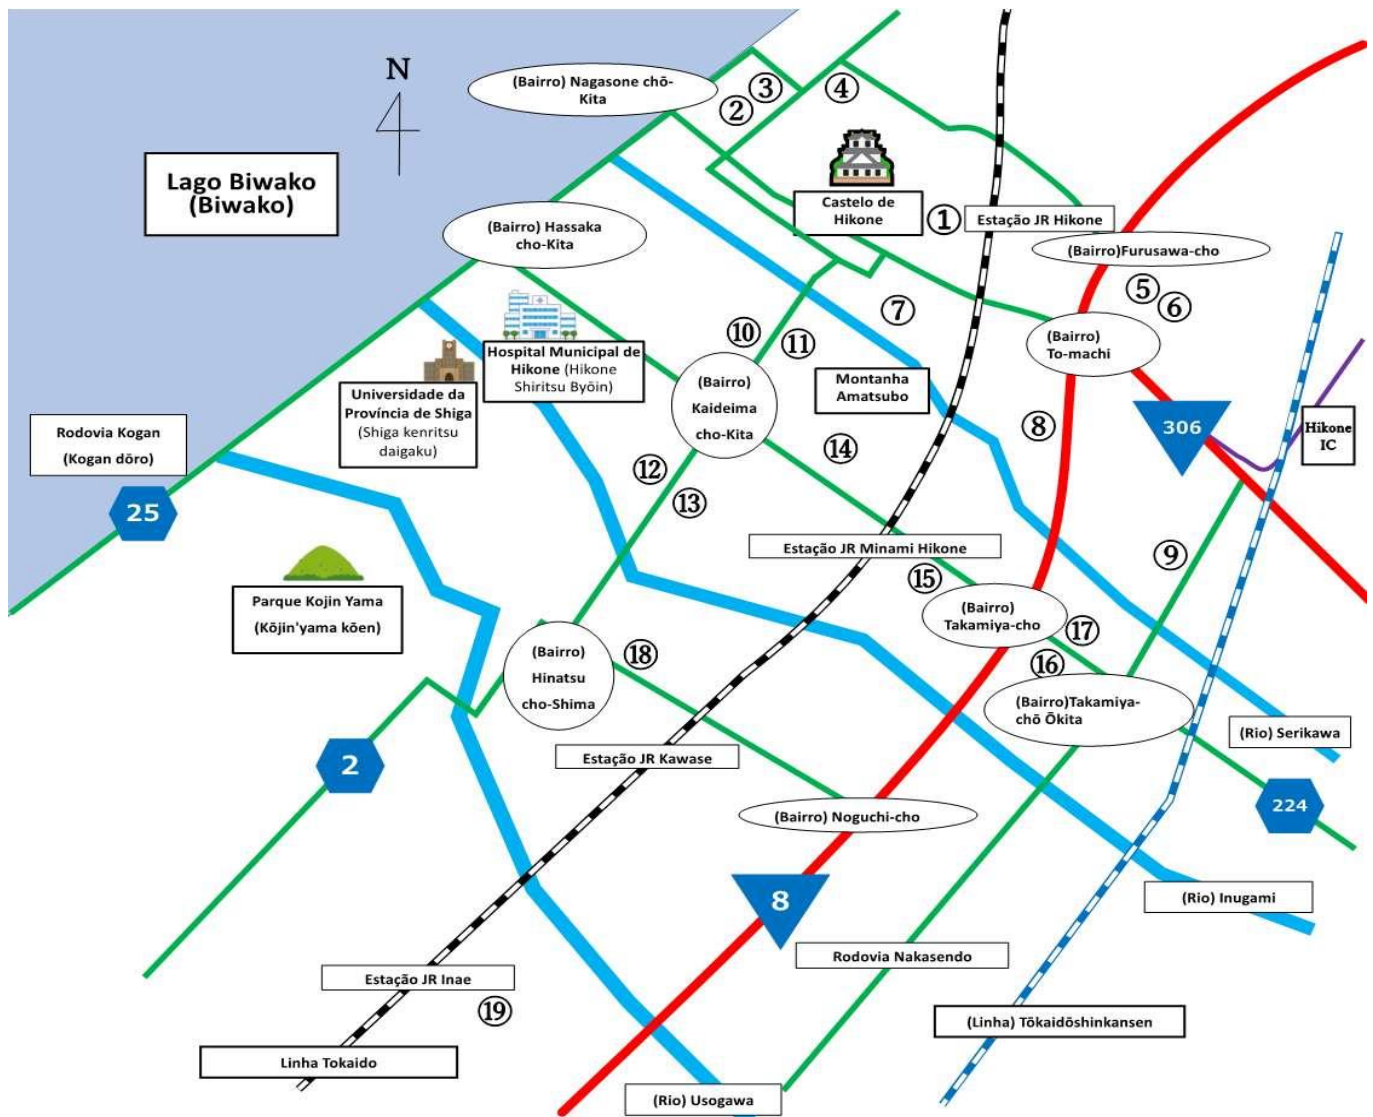

<UTILIZE OS POSTOS DE COLETA PARA RECICLAR PAPÉIS USADOS ETC>

【A coleta feita nos estabelecimentos comerciais】

Você encontrará dentro da cidade, alguns estabelecimentos comerciais empenhados na reciclagem de lixo, que disponibilizam um "depósito de coleta" de papéis como caixas de papelão etc.

【As vantagens de utilizar os pontos de coleta disponibilizados pelos estabelecimentos comerciais】

- Se for dentro do horário de coleta estabelecido é possível descartar o lixo reciclável nos dias de semana, nos sábados, domingos e feriados tornando prático o seu descarte.
- Em alguns estabelecimentos comerciais, dependendo da quantidade de materiais recicláveis levados, será possível trocá-los por pontos que podem ser utilizados na loja.

MAPA DOS PONTOS DE COLETA

※CONSULTE A LISTA DOS ESTABELECIMENTOS COMERCIAIS NO VERSO DA FOLHA

☆Há também outras formas de enviar para a reciclagem como através do recolhimento feito nos bairros ou recolhimento pela prefeitura. Favor verificar com a Associação de Bairros sobre haver ou não esse tipo de serviço.

※Recolhimento feito nos bairros: os recolhidos pela associação de bairros, de crianças, de idosos, atividades do PTA (associação de pais e mestres) etc.

※Recolhimento pela prefeitura: quando o bairro não faz recolhimento de papéis usados etc ou a quantidade é pequena a associação de bairro faz o pedido e a prefeitura realiza o recolhimento de forma regular.

【Maiores informações】 Prefeitura de Hikone (Hikone Shiyakusho)
Shimin Kankyo-bu Seikatsu Kankyo-ka TEL : 0749-30-6116 FAX : 0749-27-0395