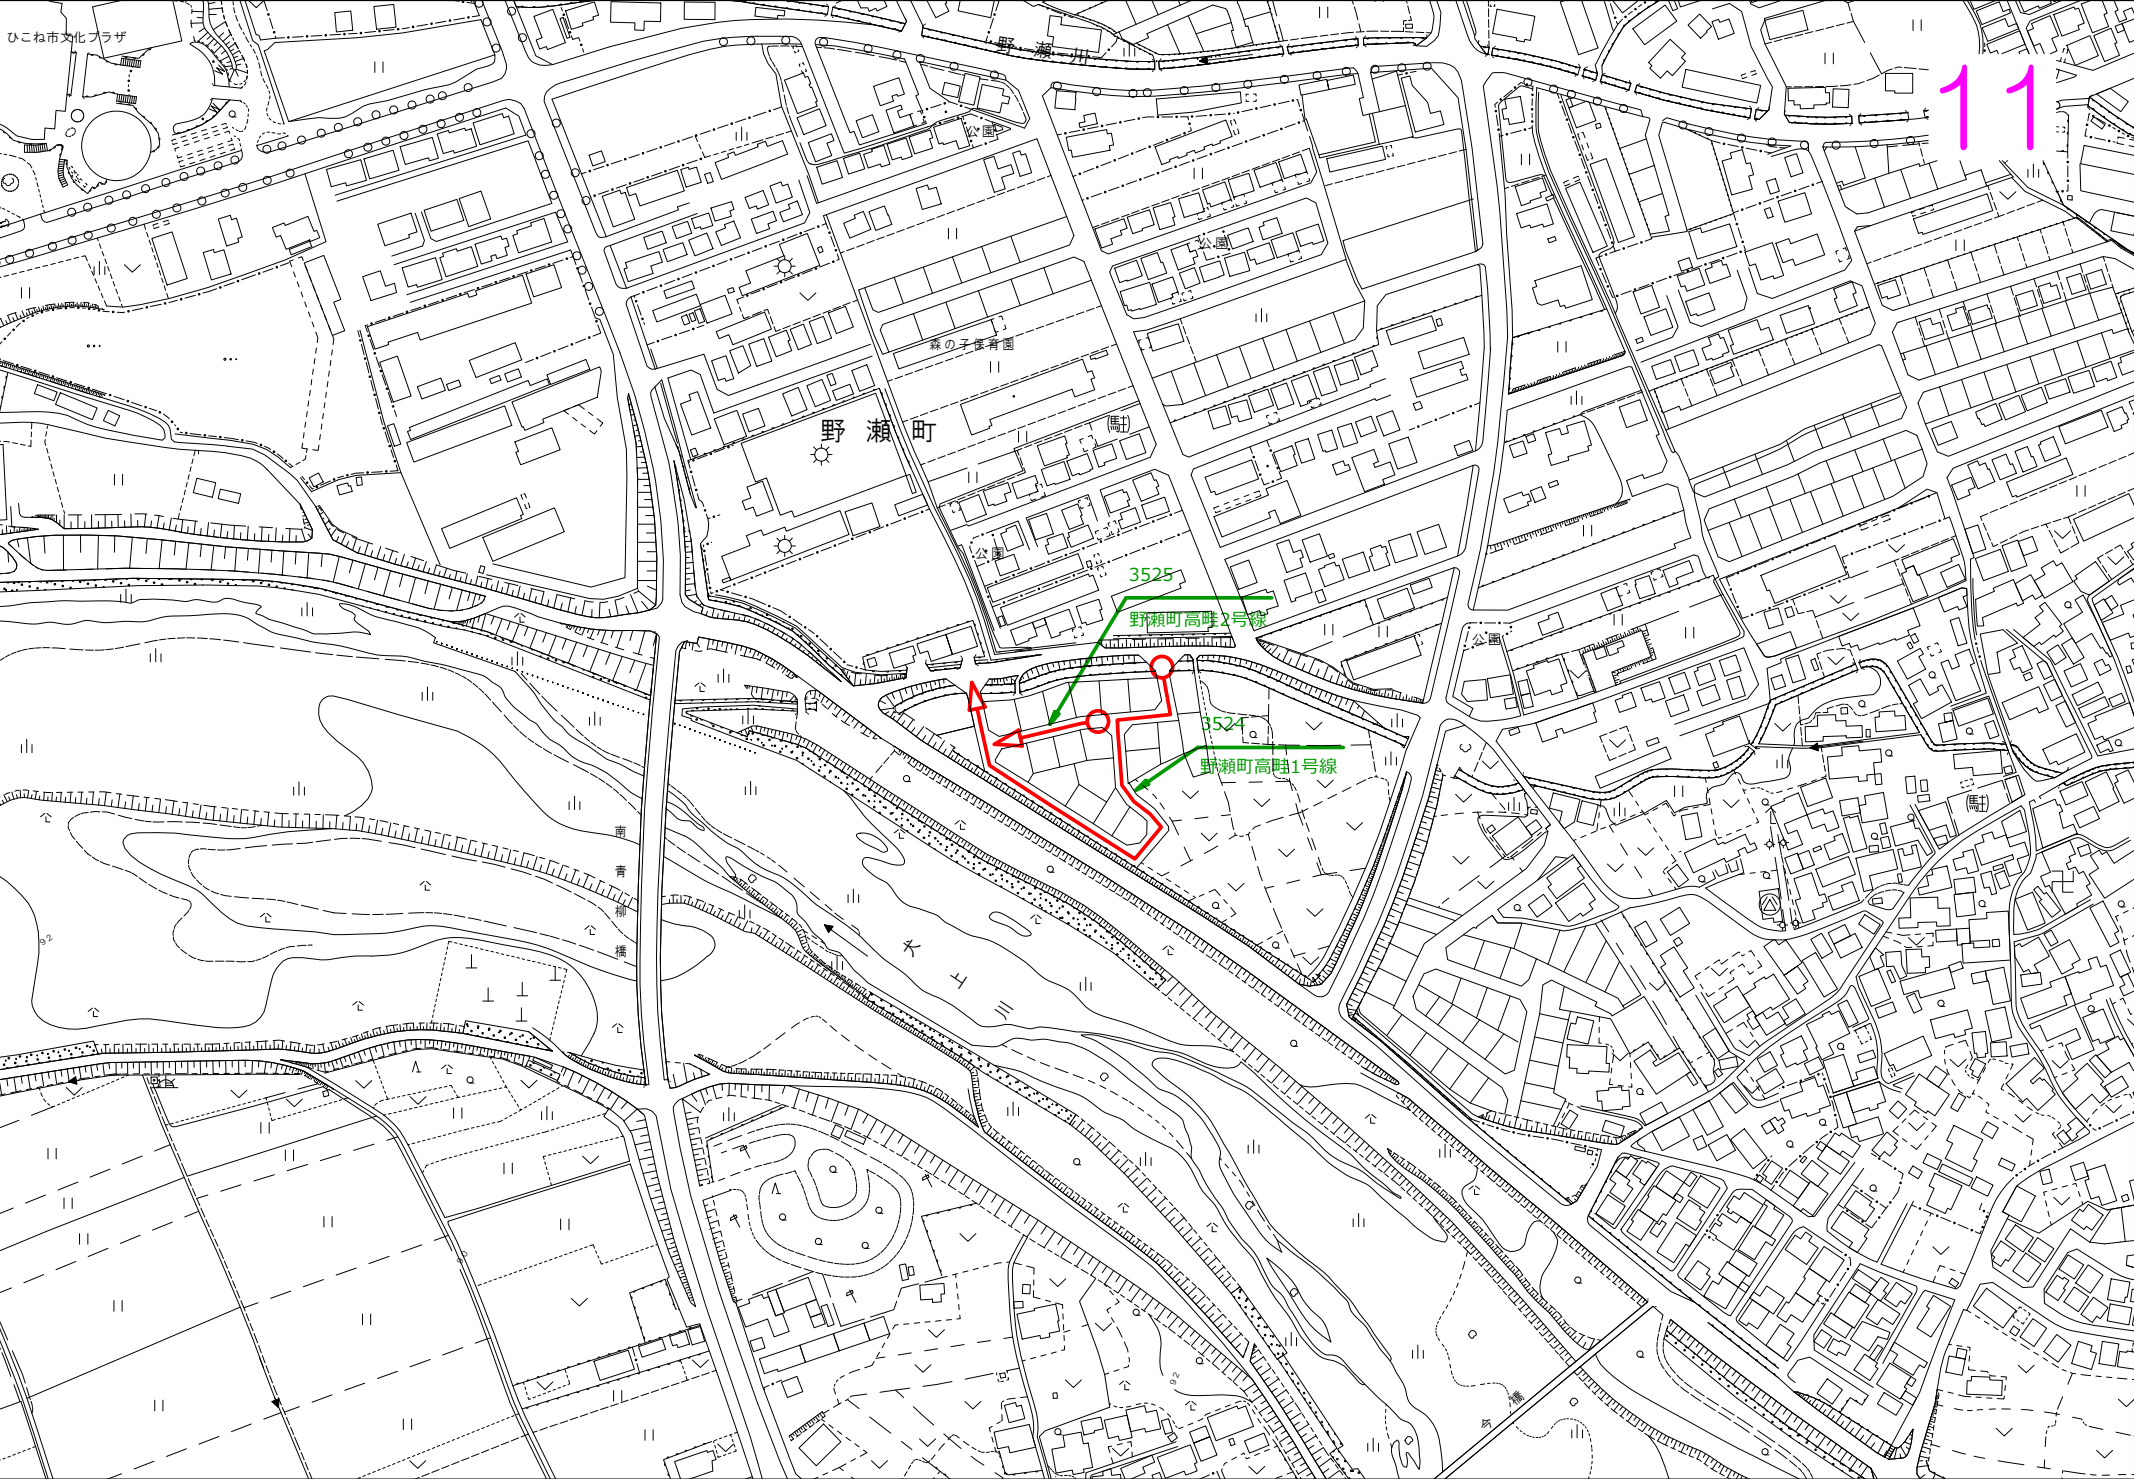

中通

3308  
高宮町栗原1号線

東沼波町

大堀町

3503  
大堀町長田4号線

9

東沼波町

大堀町

3526

大堀町連町3号線

3527

大堀町下屋敷西側

3503

大堀町長田4号線

10

野瀬町