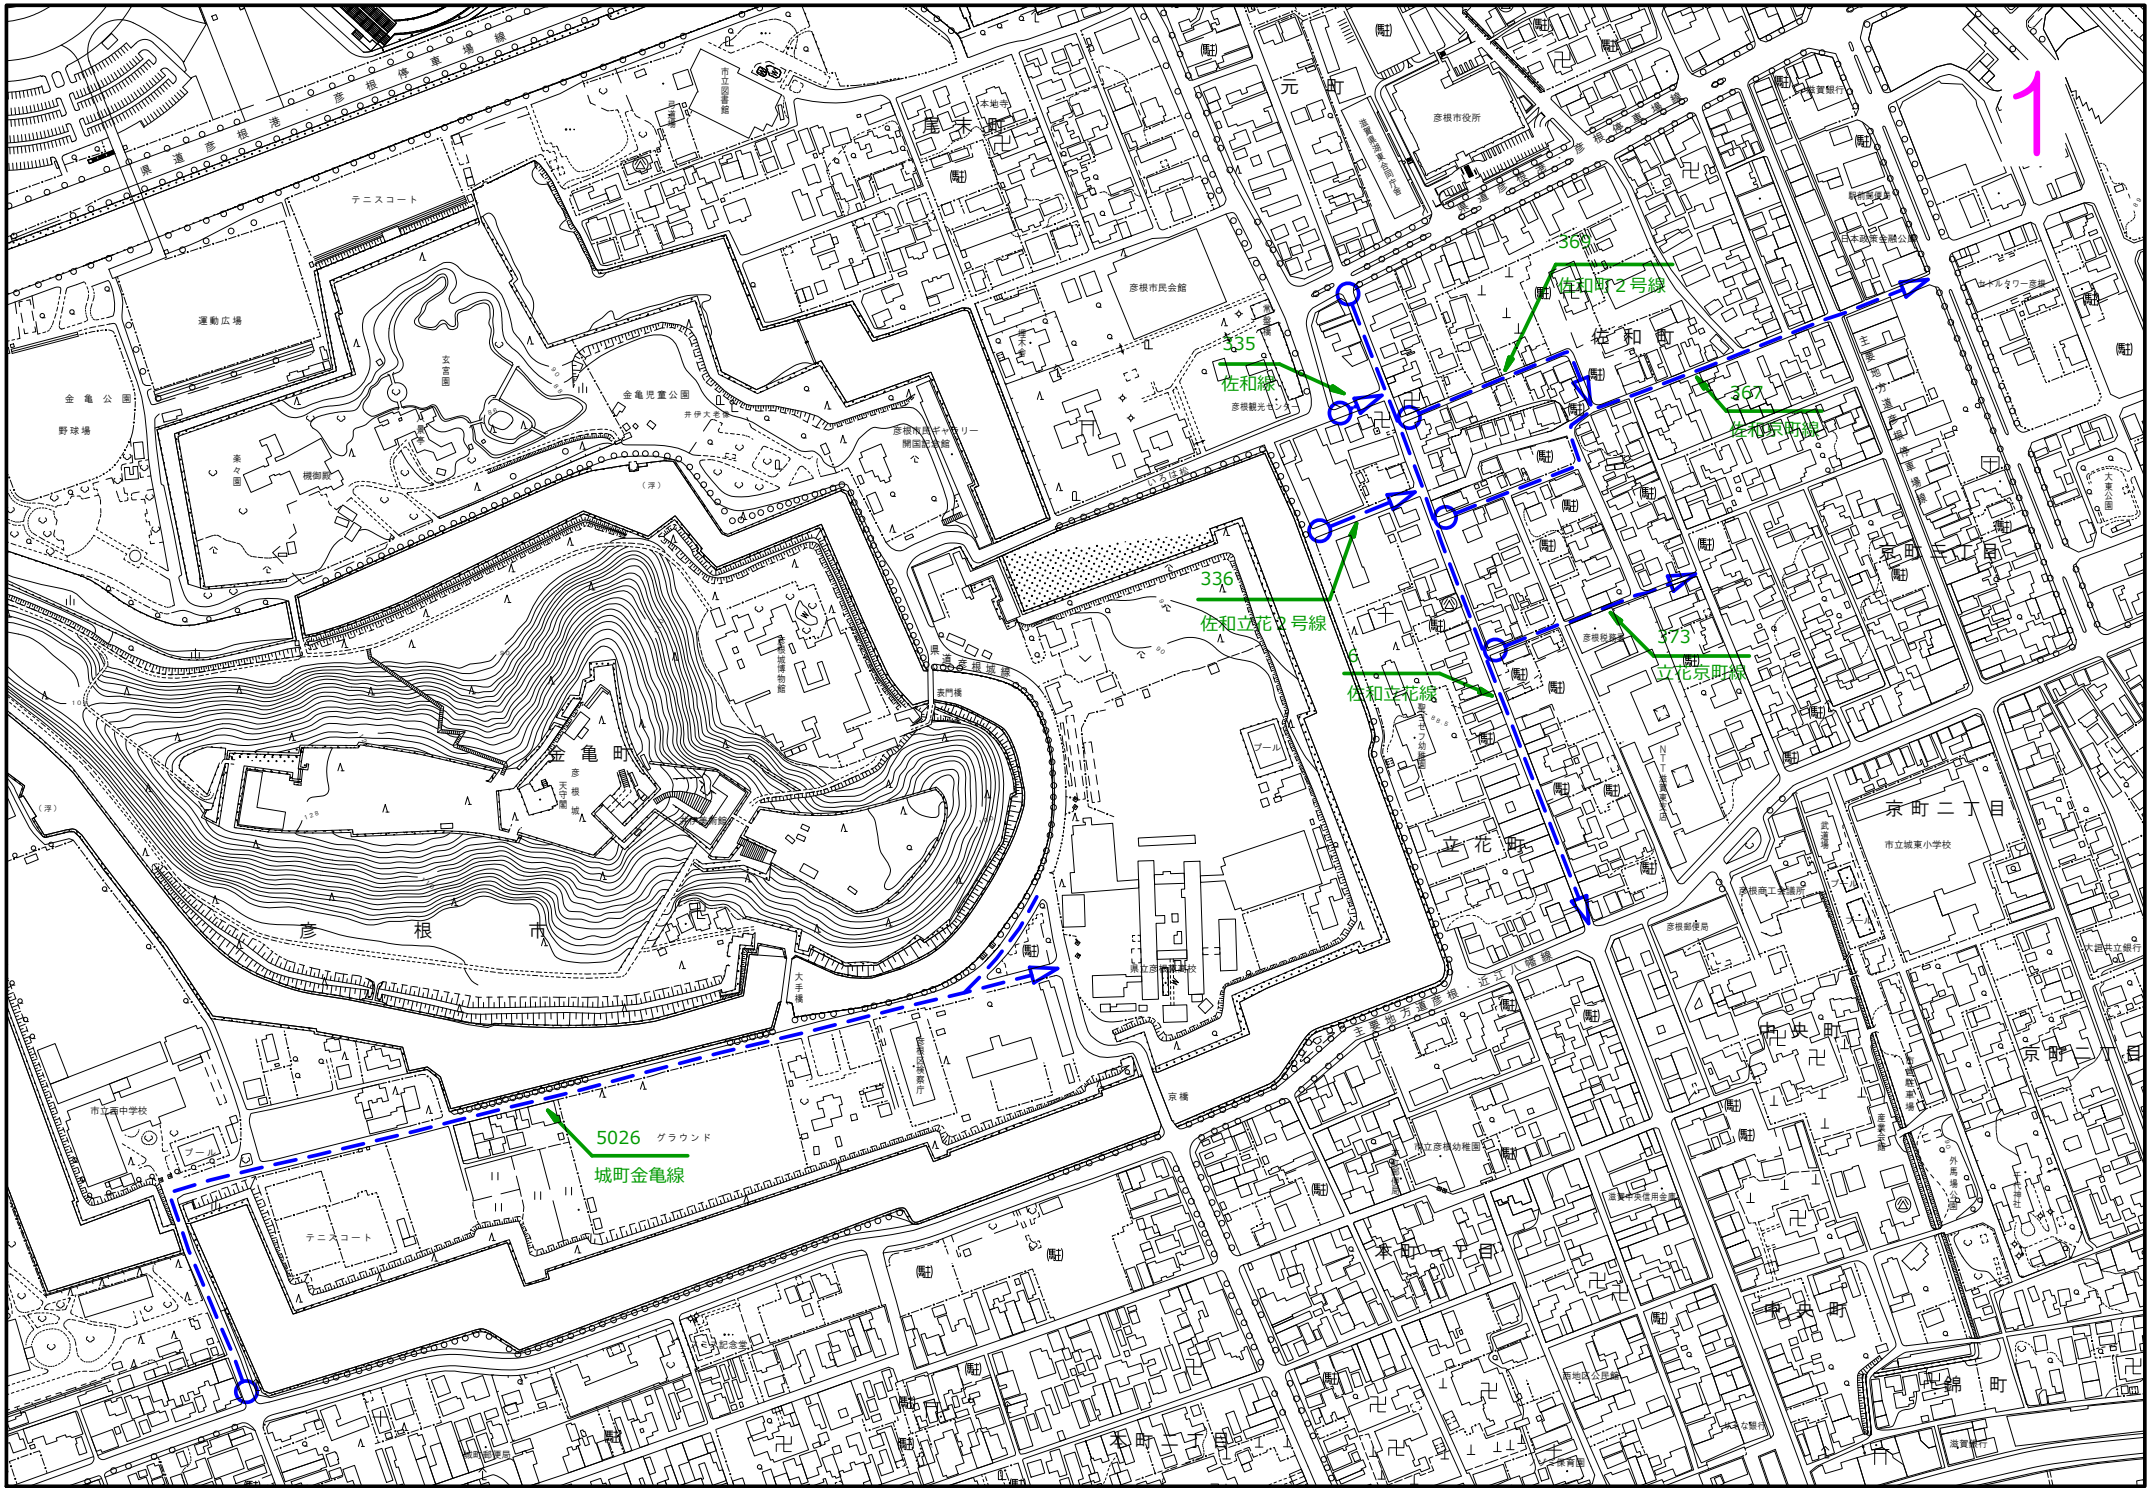

## 市道廃止・認定路線位置図

凡例	適用
	廃止路線
	認定路線
路線番号・路線名	

稲部農道

野良田町

5

文祿川

1674

彦野田池18号線

04

(道路建設中)

(建設中) (道路建設中)

稲枝町

彦富町

7

大阪ガス  
多賀ビル

麒麟物流

中通

3308  
高宮町栗原1号線

東沼波町

大堀町

3503  
大堀町長田4号線

9

東沼波町

大堀町

3526

大堀町連町3号線

3527

大堀町下屋敷西側

3503

大堀町長田4号線

10

野瀬町