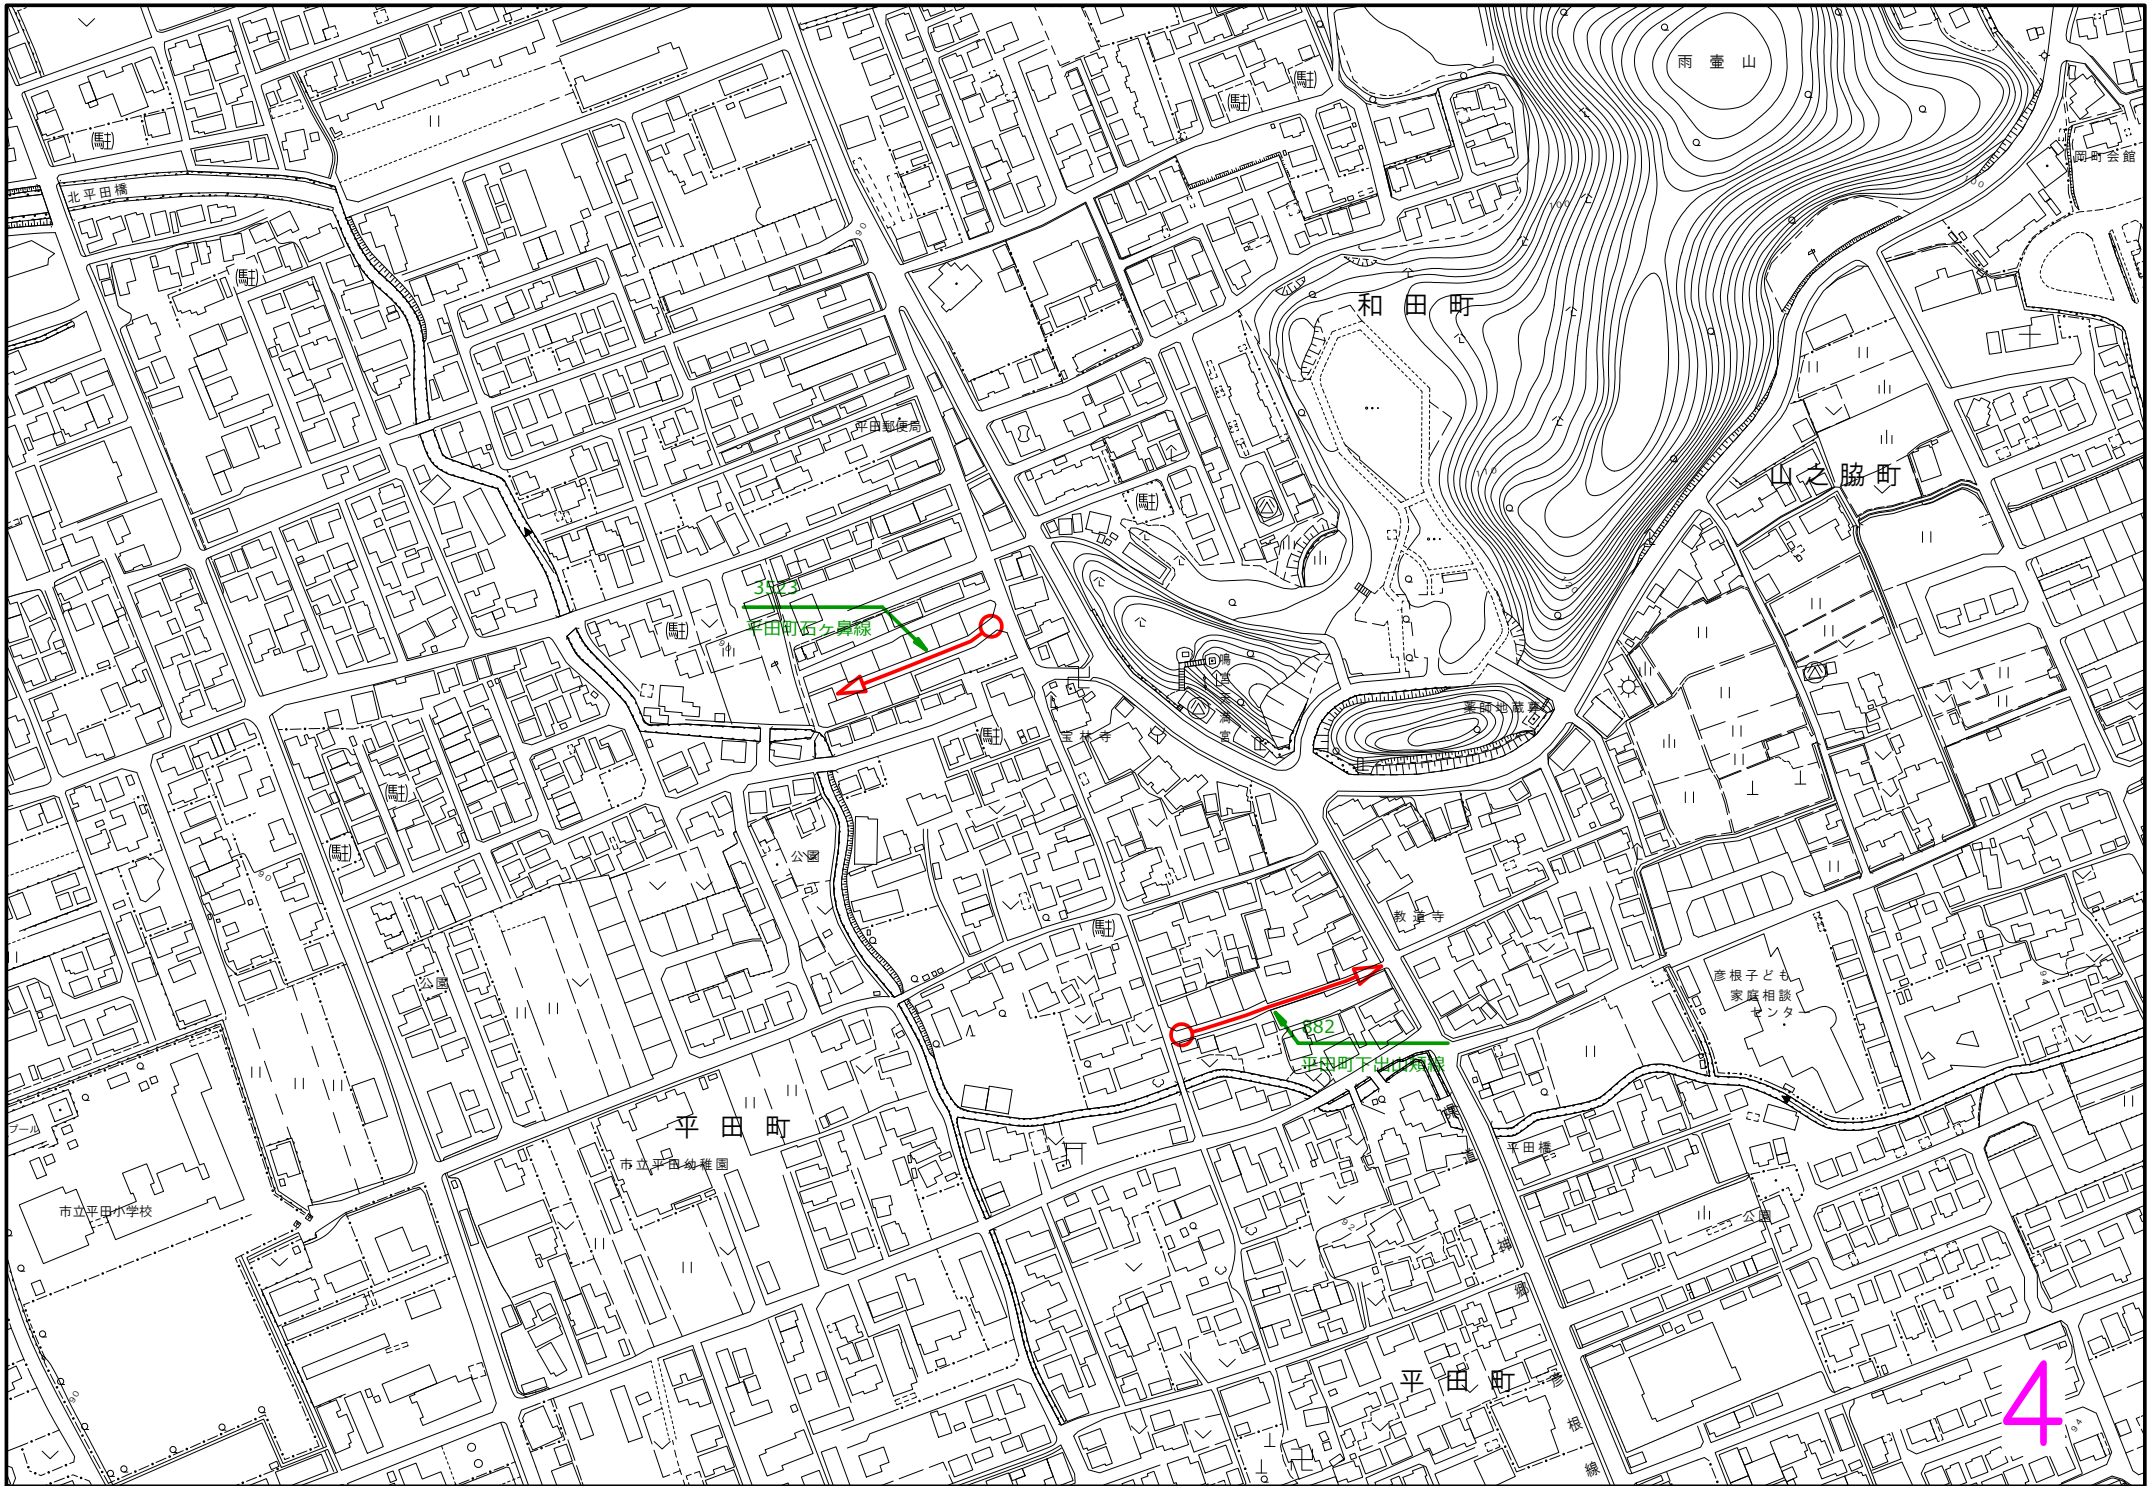

## 市道廃止・認定路線位置図

凡例	適用
	廃止路線
	認定路線
路線番号・路線名	

稲部農道

野良田町

5

文祿川

1674

彦野田池18号線

04

(道路建設中)

(建設中) (道路建設中)

稲枝町

彦富町

7

大阪ガス  
多賀ビル

麒麟物流

中通

3308  
高宮町栗原1号線

東沼波町

大堀町

3503  
大堀町長田4号線

9

東沼波町

大堀町

3526

大堀町連町3号線

3527

大堀町下屋敷西側

3503

大堀町長田4号線

10

野瀬町