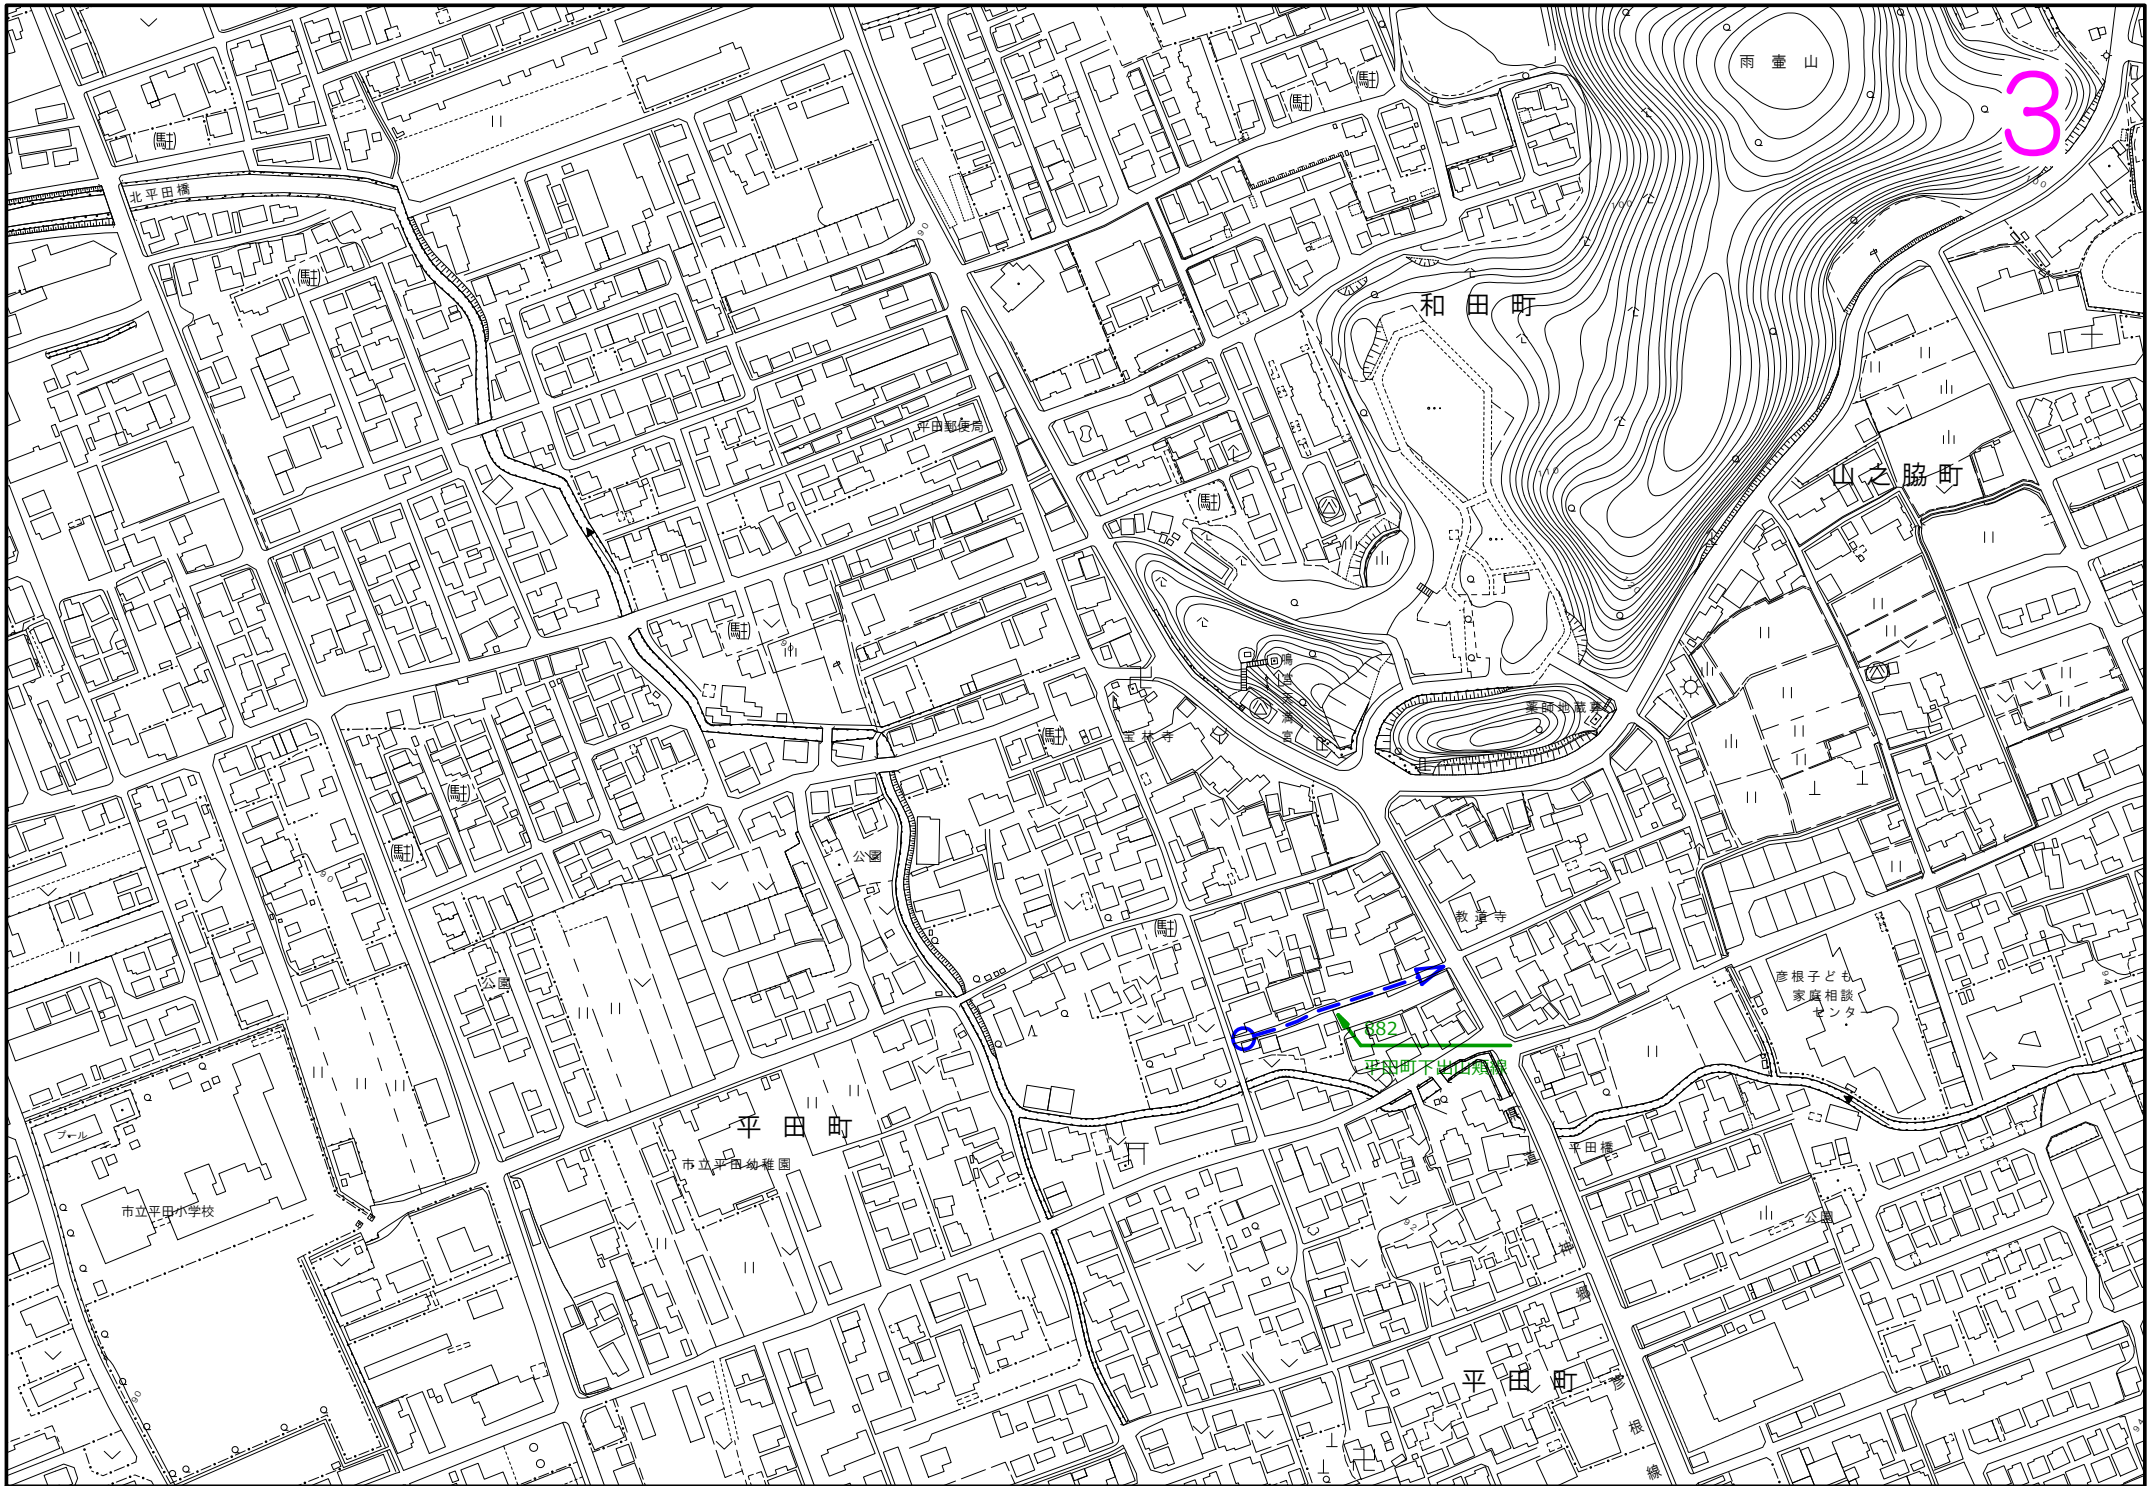

## 市道廃止・認定路線位置図

凡例	適用
	廃止路線
	認定路線
路線番号・路線名	

稲部農道

野良田町

5

文祿川

1674

彦野田池18号線

04

(道路建設中)

(建設中) (道路建設中)

稲枝町

彦富町

7

大阪ガス  
多賀ビル

麒麟物流

中通

3308  
高宮町栗原1号線

東沼波町

大堀町

3503  
大堀町長田4号線

9

東沼波町

大堀町

3526

大堀町連町3号線

3527

大堀町下屋敷西側

3503

大堀町長田4号線

10

野瀬町