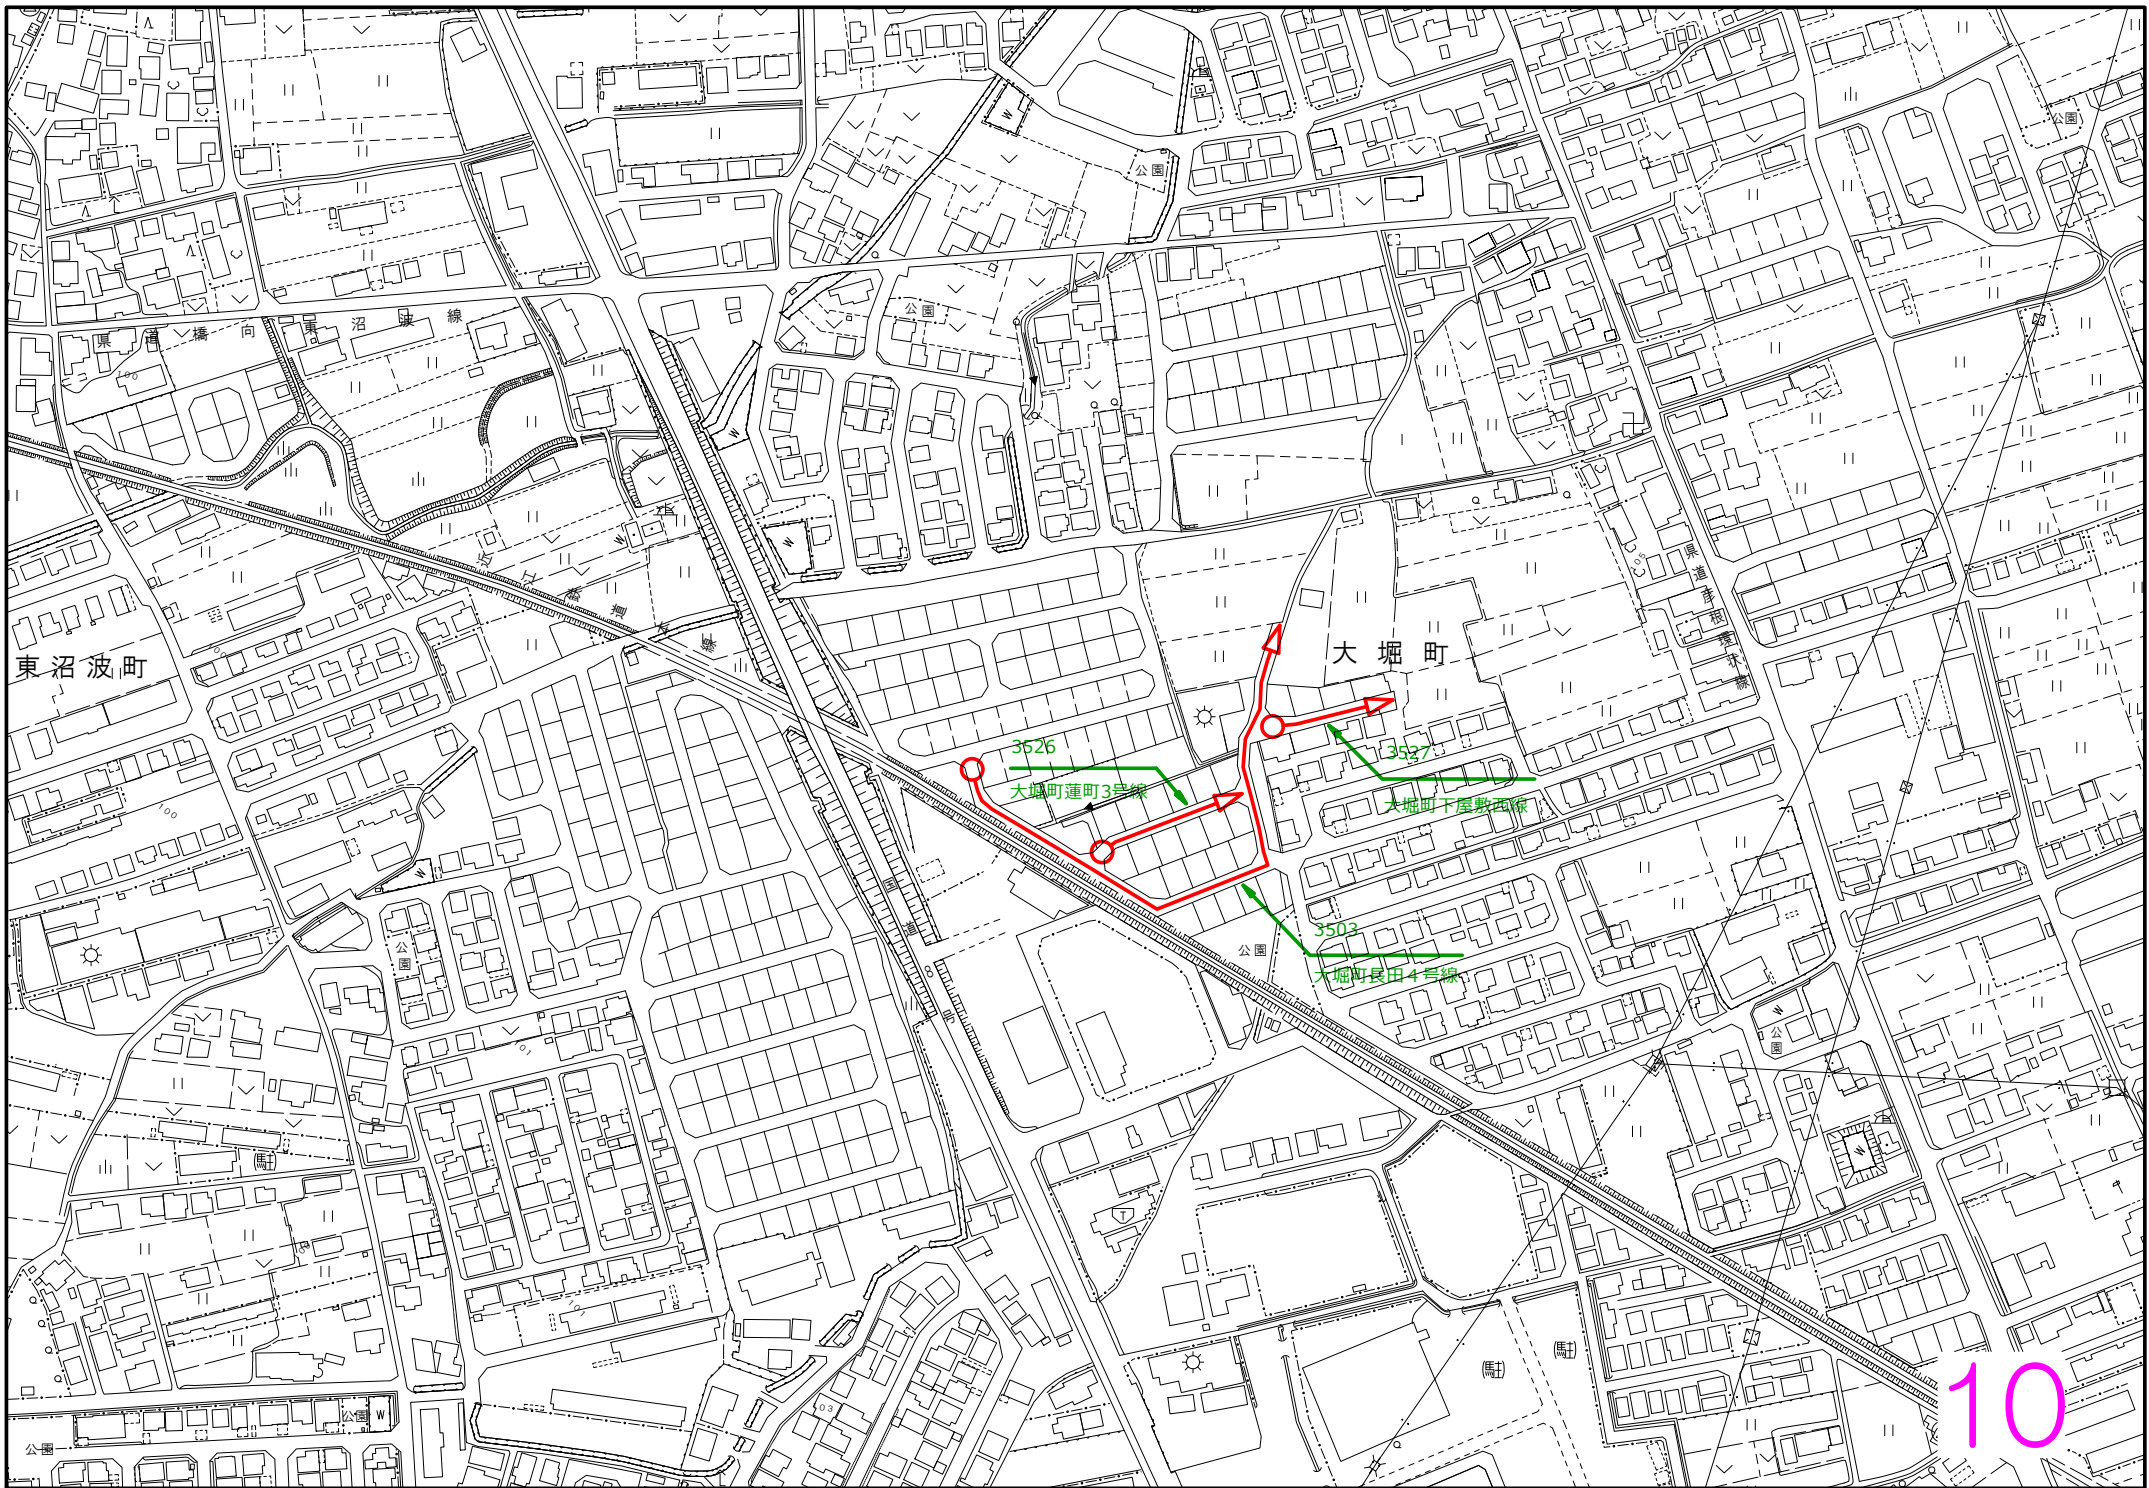

中通

3308  
高宮町栗原1号線

東沼波町

大堀町

3503  
大堀町長田4号線

9

東沼波町

大堀町

3526

大堀町連町3号線

3527

大堀町下屋敷西側

3503

大堀町長田4号線

10

野瀬町