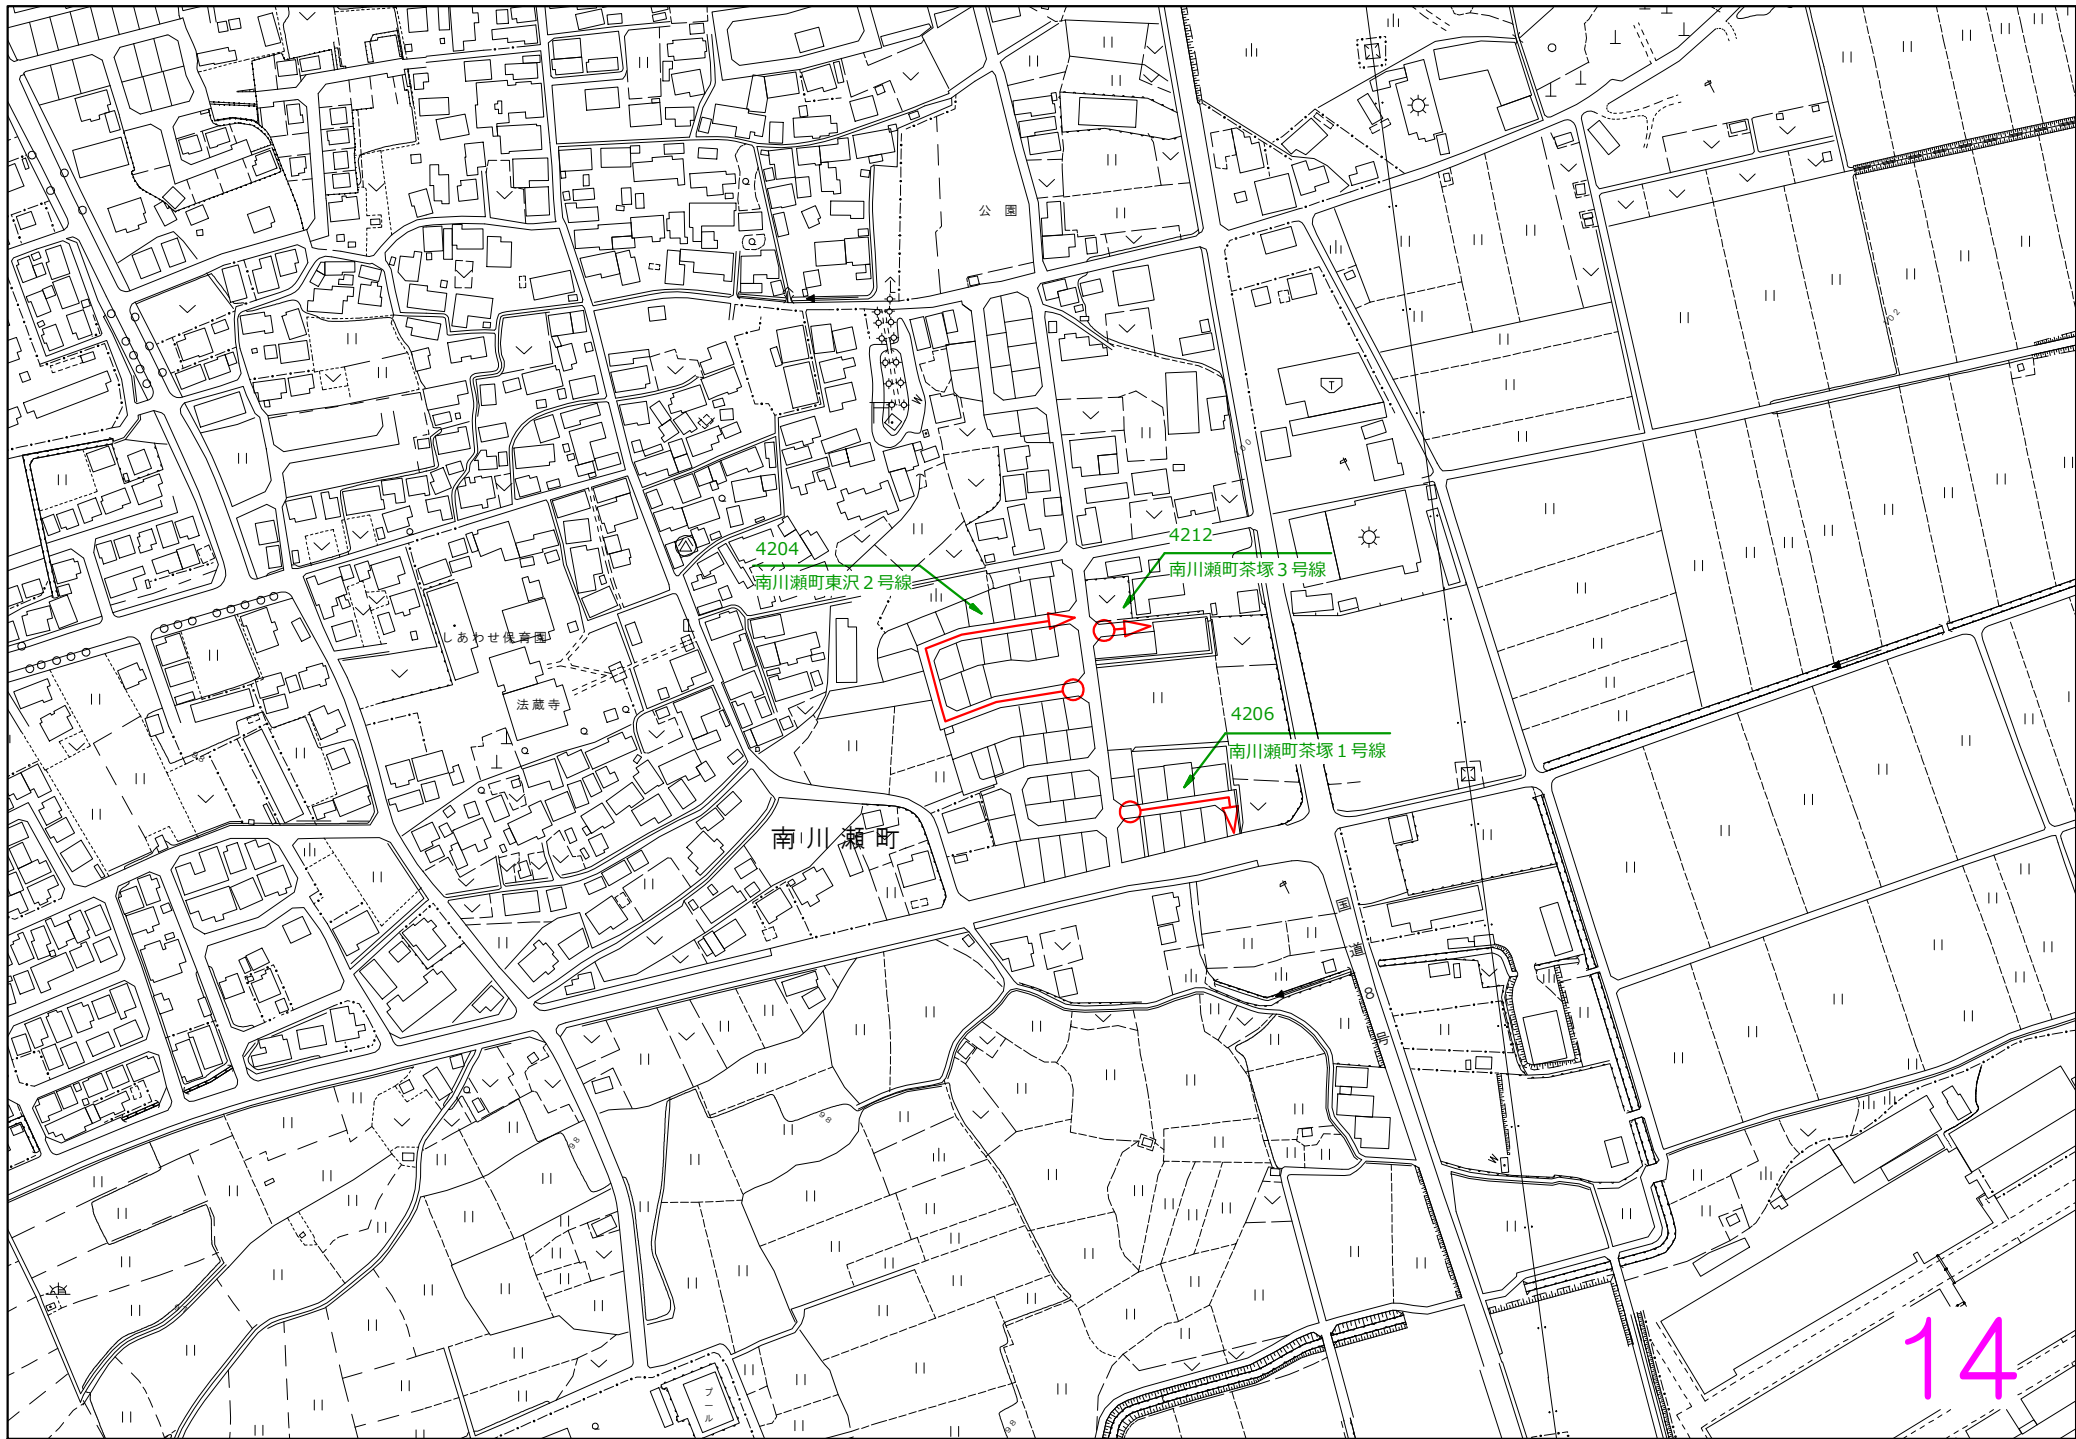

南川瀬町茶塚線

公園

しあわせ保育園

法蔵寺

南川瀬町

市立稲枝東幼稚園

市立稲枝東小学校

稲部保育園