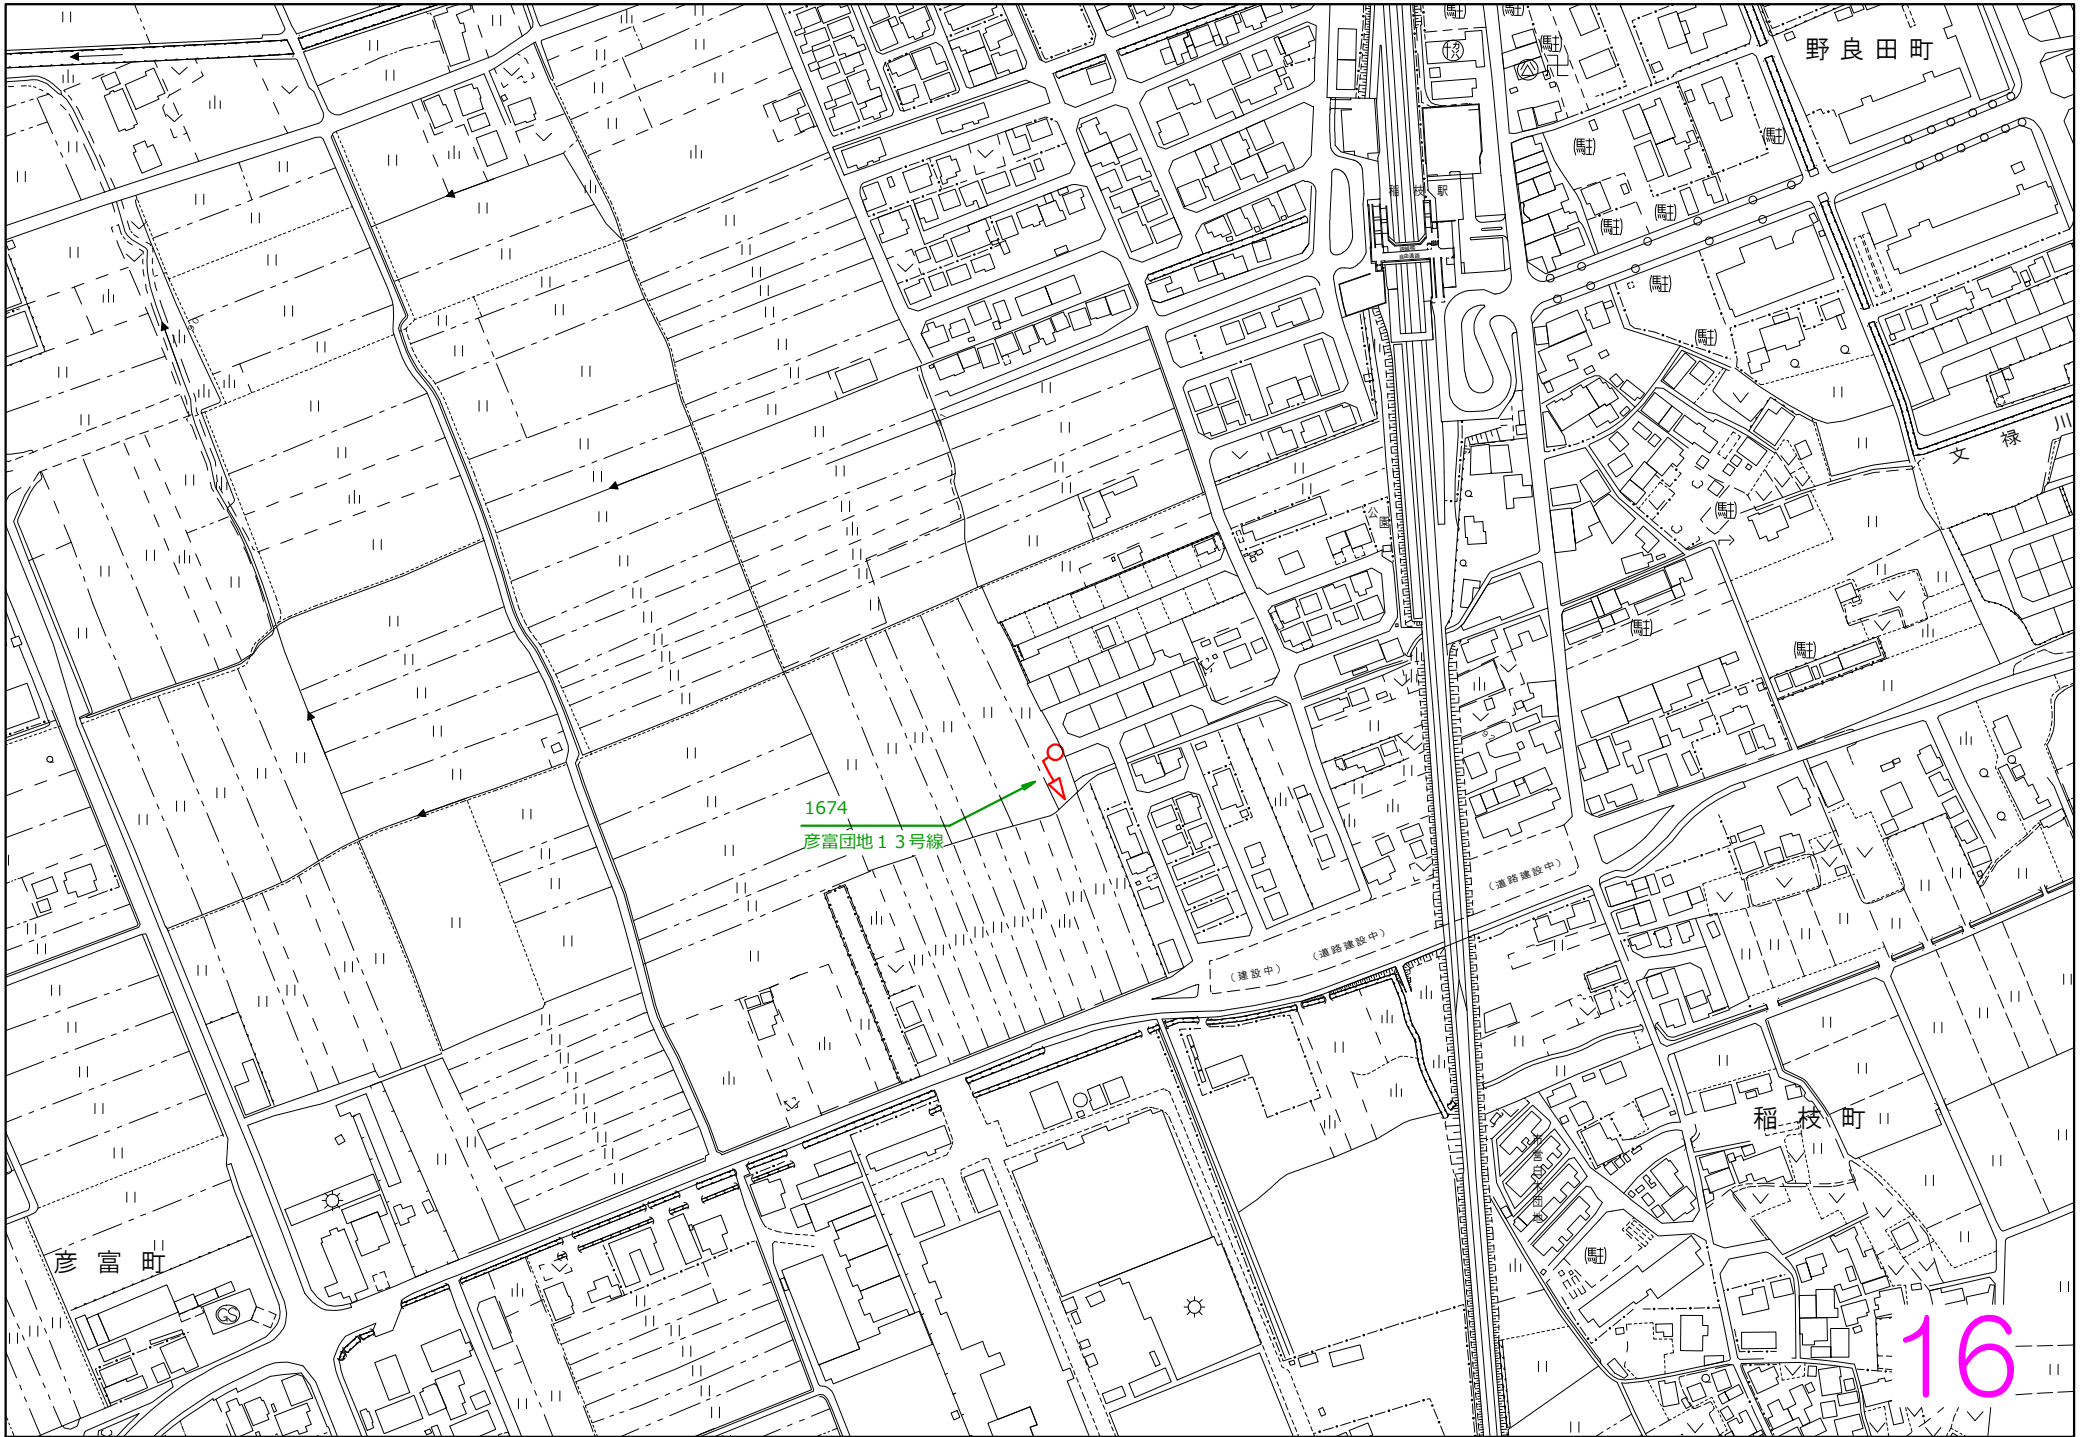

1674
彦富団地13号線

野良田町

稲枝町

彦富町