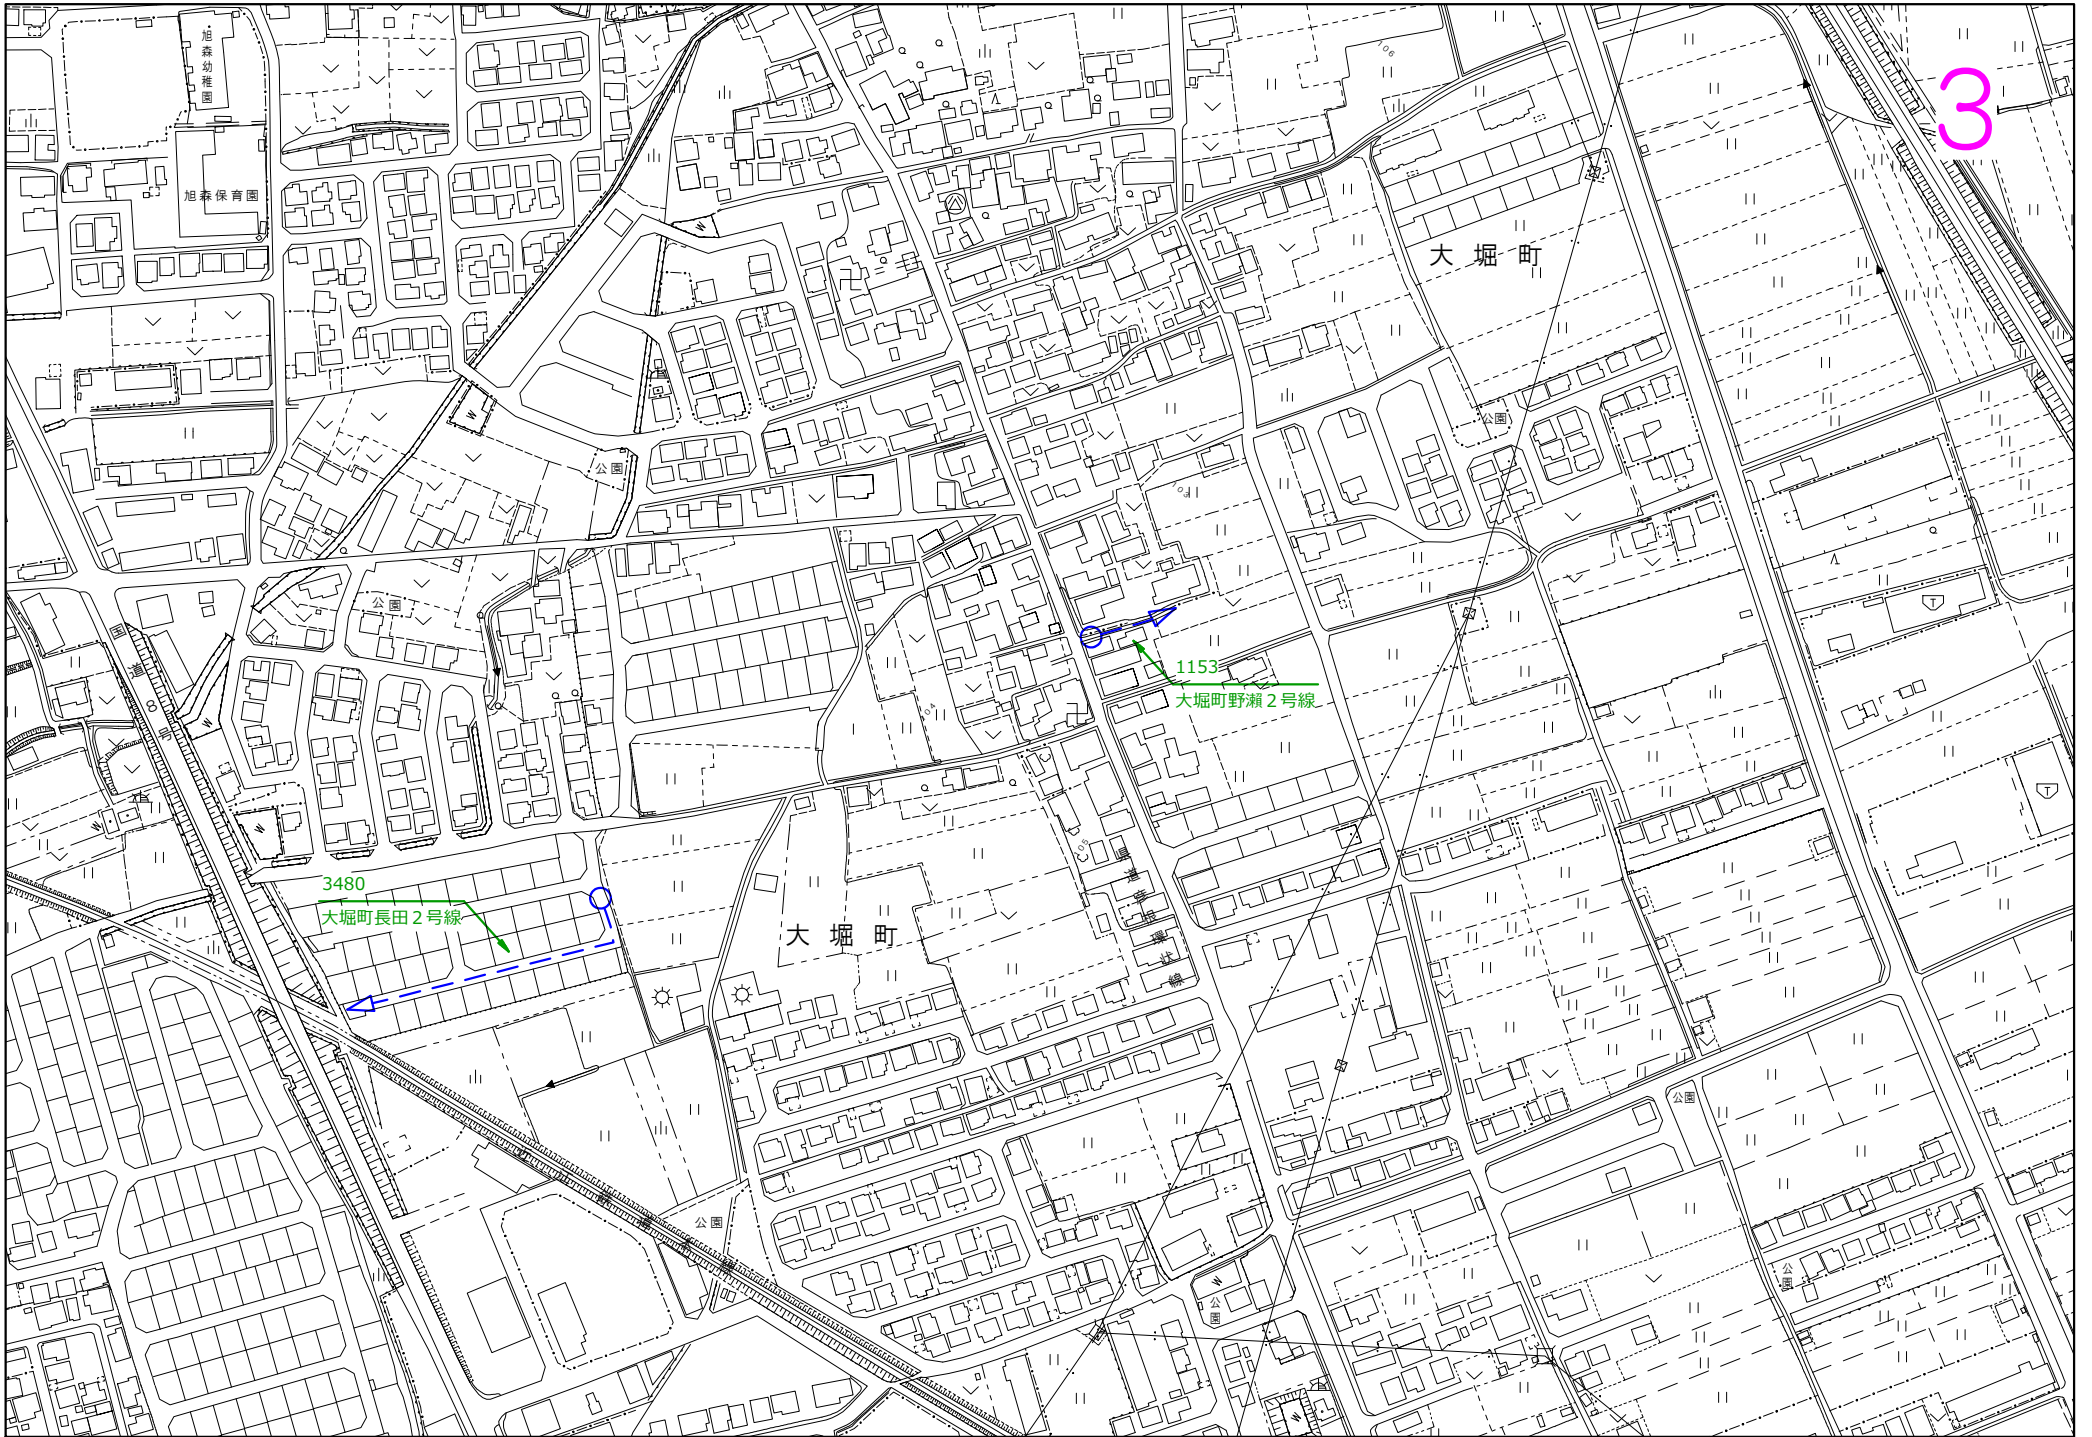

旭森幼稚園
旭森保育園

大堀町

大堀町

3480
大堀町長田2号線

1153
大堀町野瀬2号線

公園

公園

公園

公園

公園

公園

公園