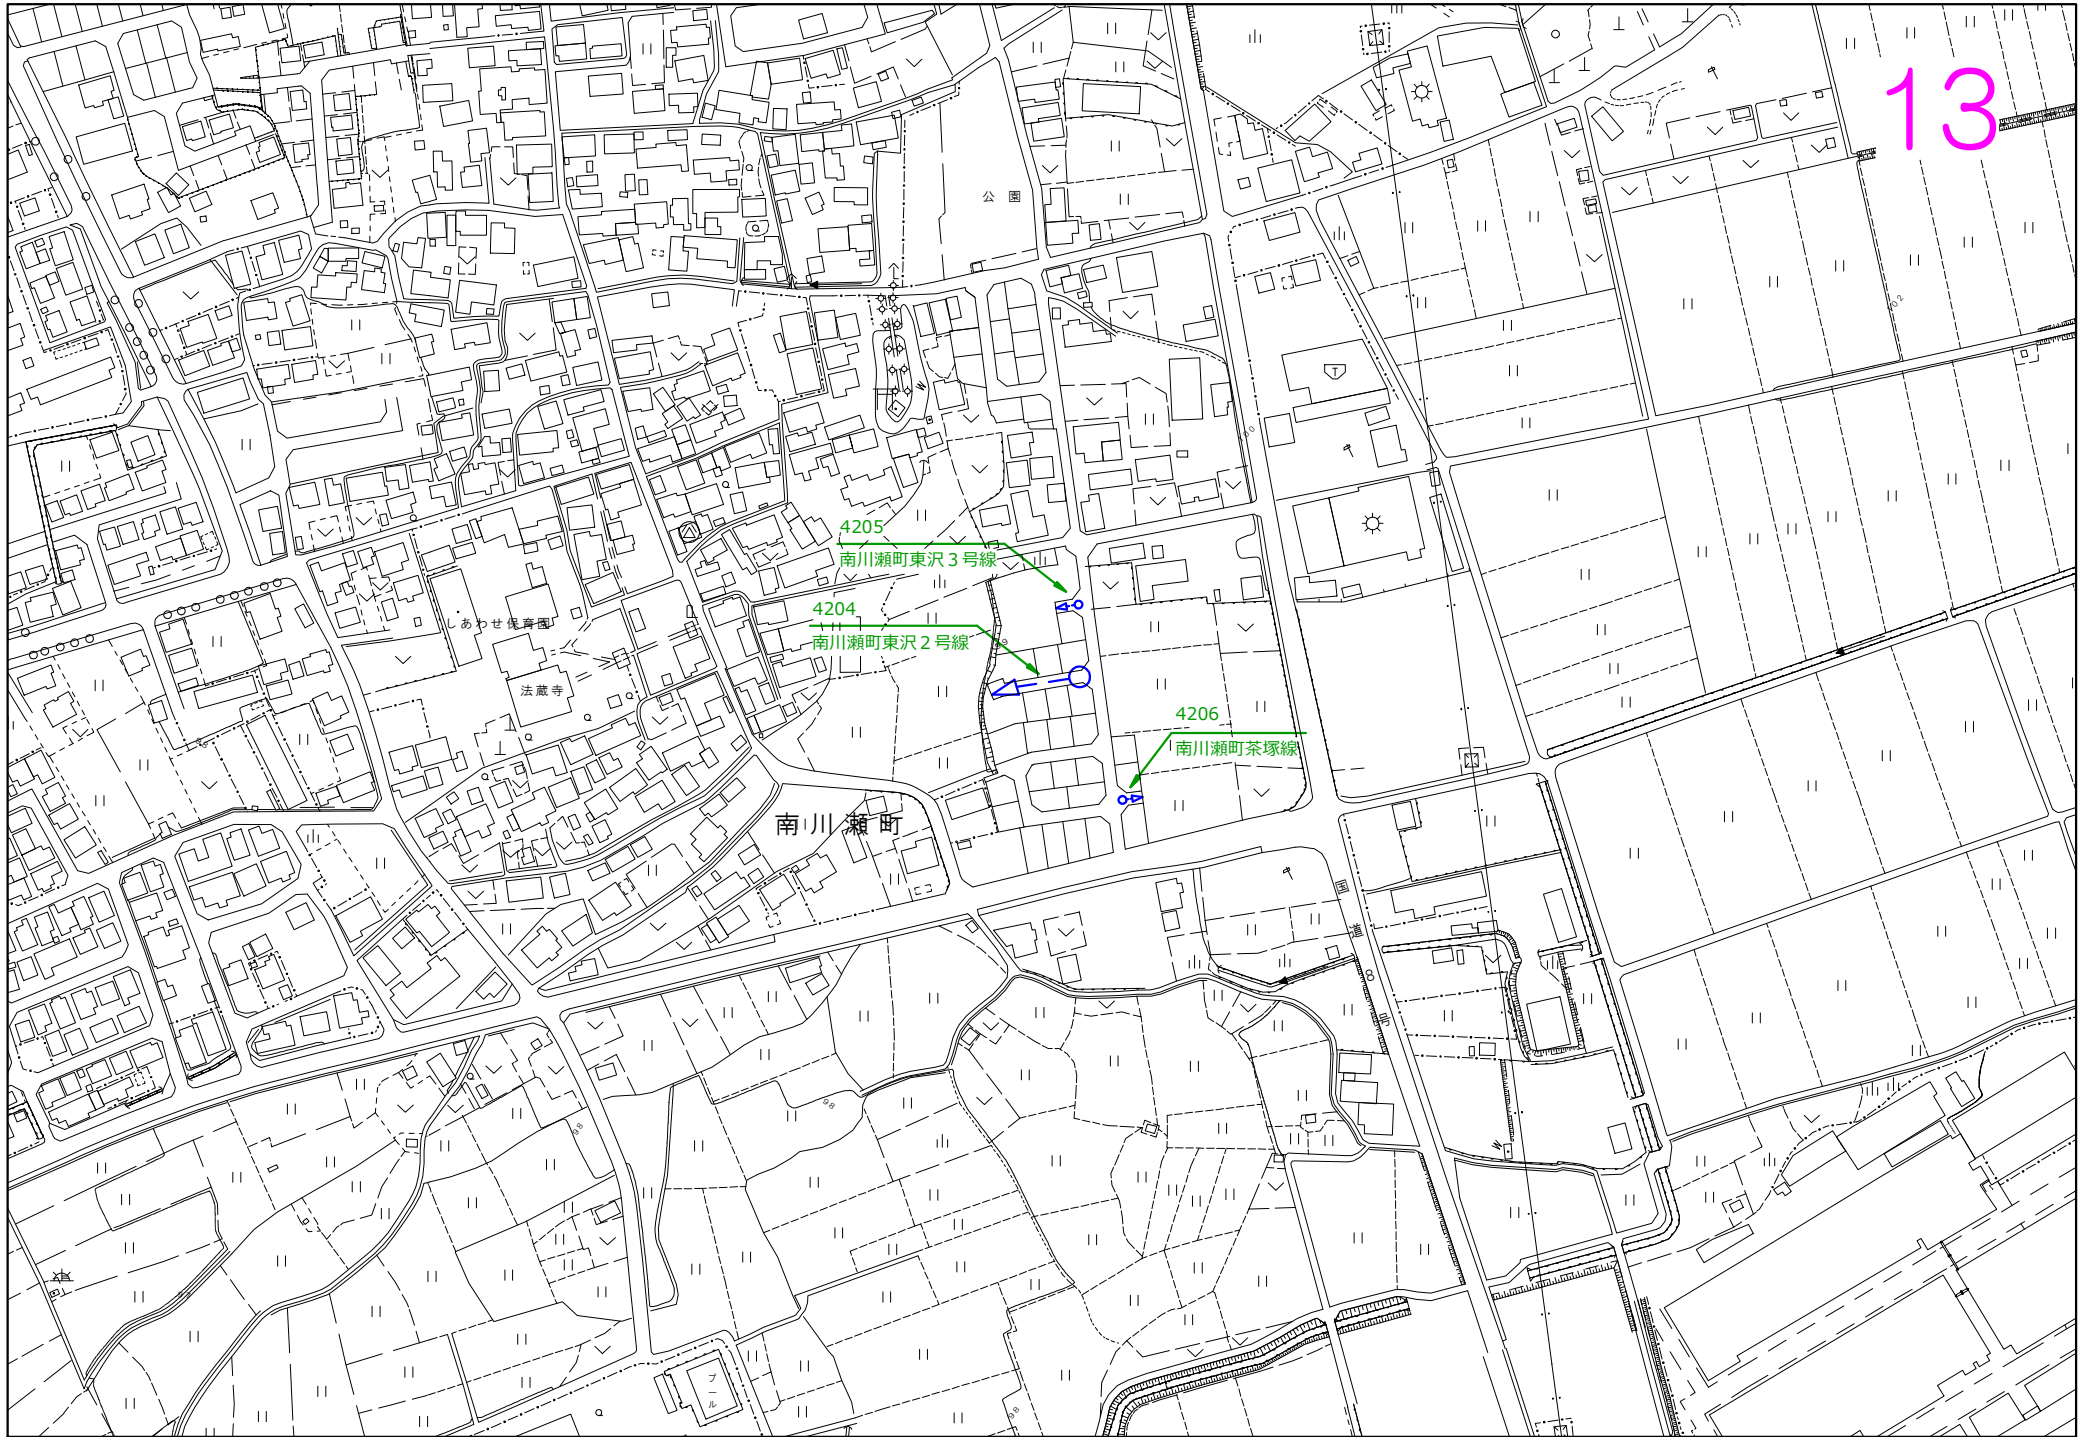

4205

南川瀬町東沢3号線

4204

南川瀬町東沢2号線

4206

南川瀬町茶塚線

公園

しあわせ保育園

法蔵寺

南川瀬町