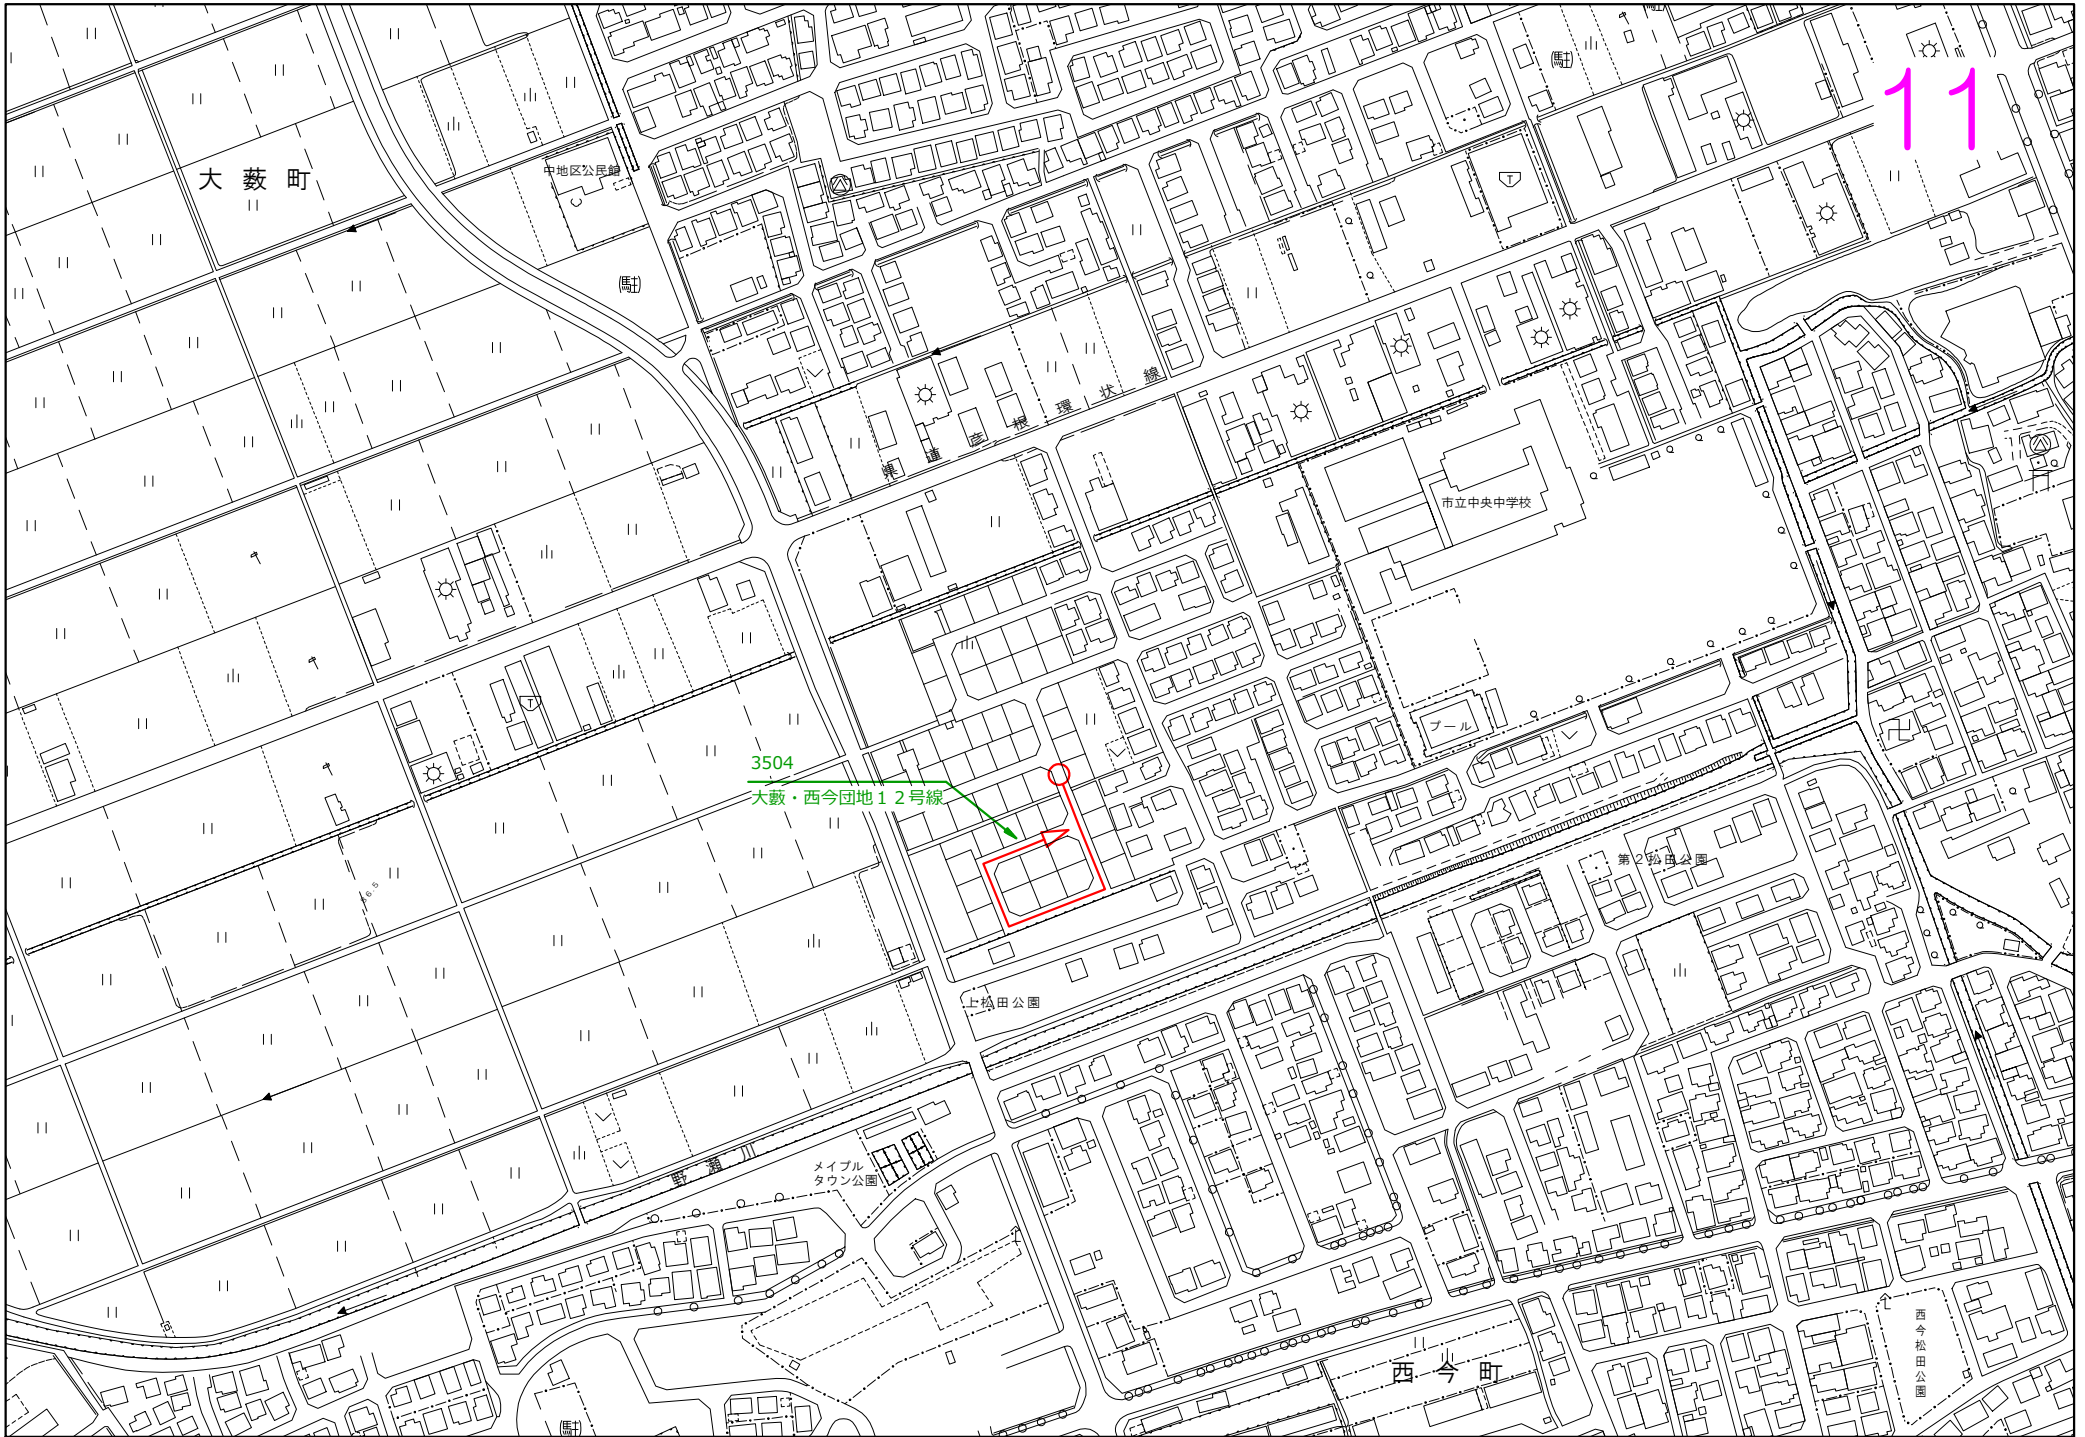

大藪町

中地区公民館

3504
大藪・西今団地12号線

市立中央中学校

上松田公園

メイプル
タウン公園

第2松田公園

西今町

西今松田公園

11