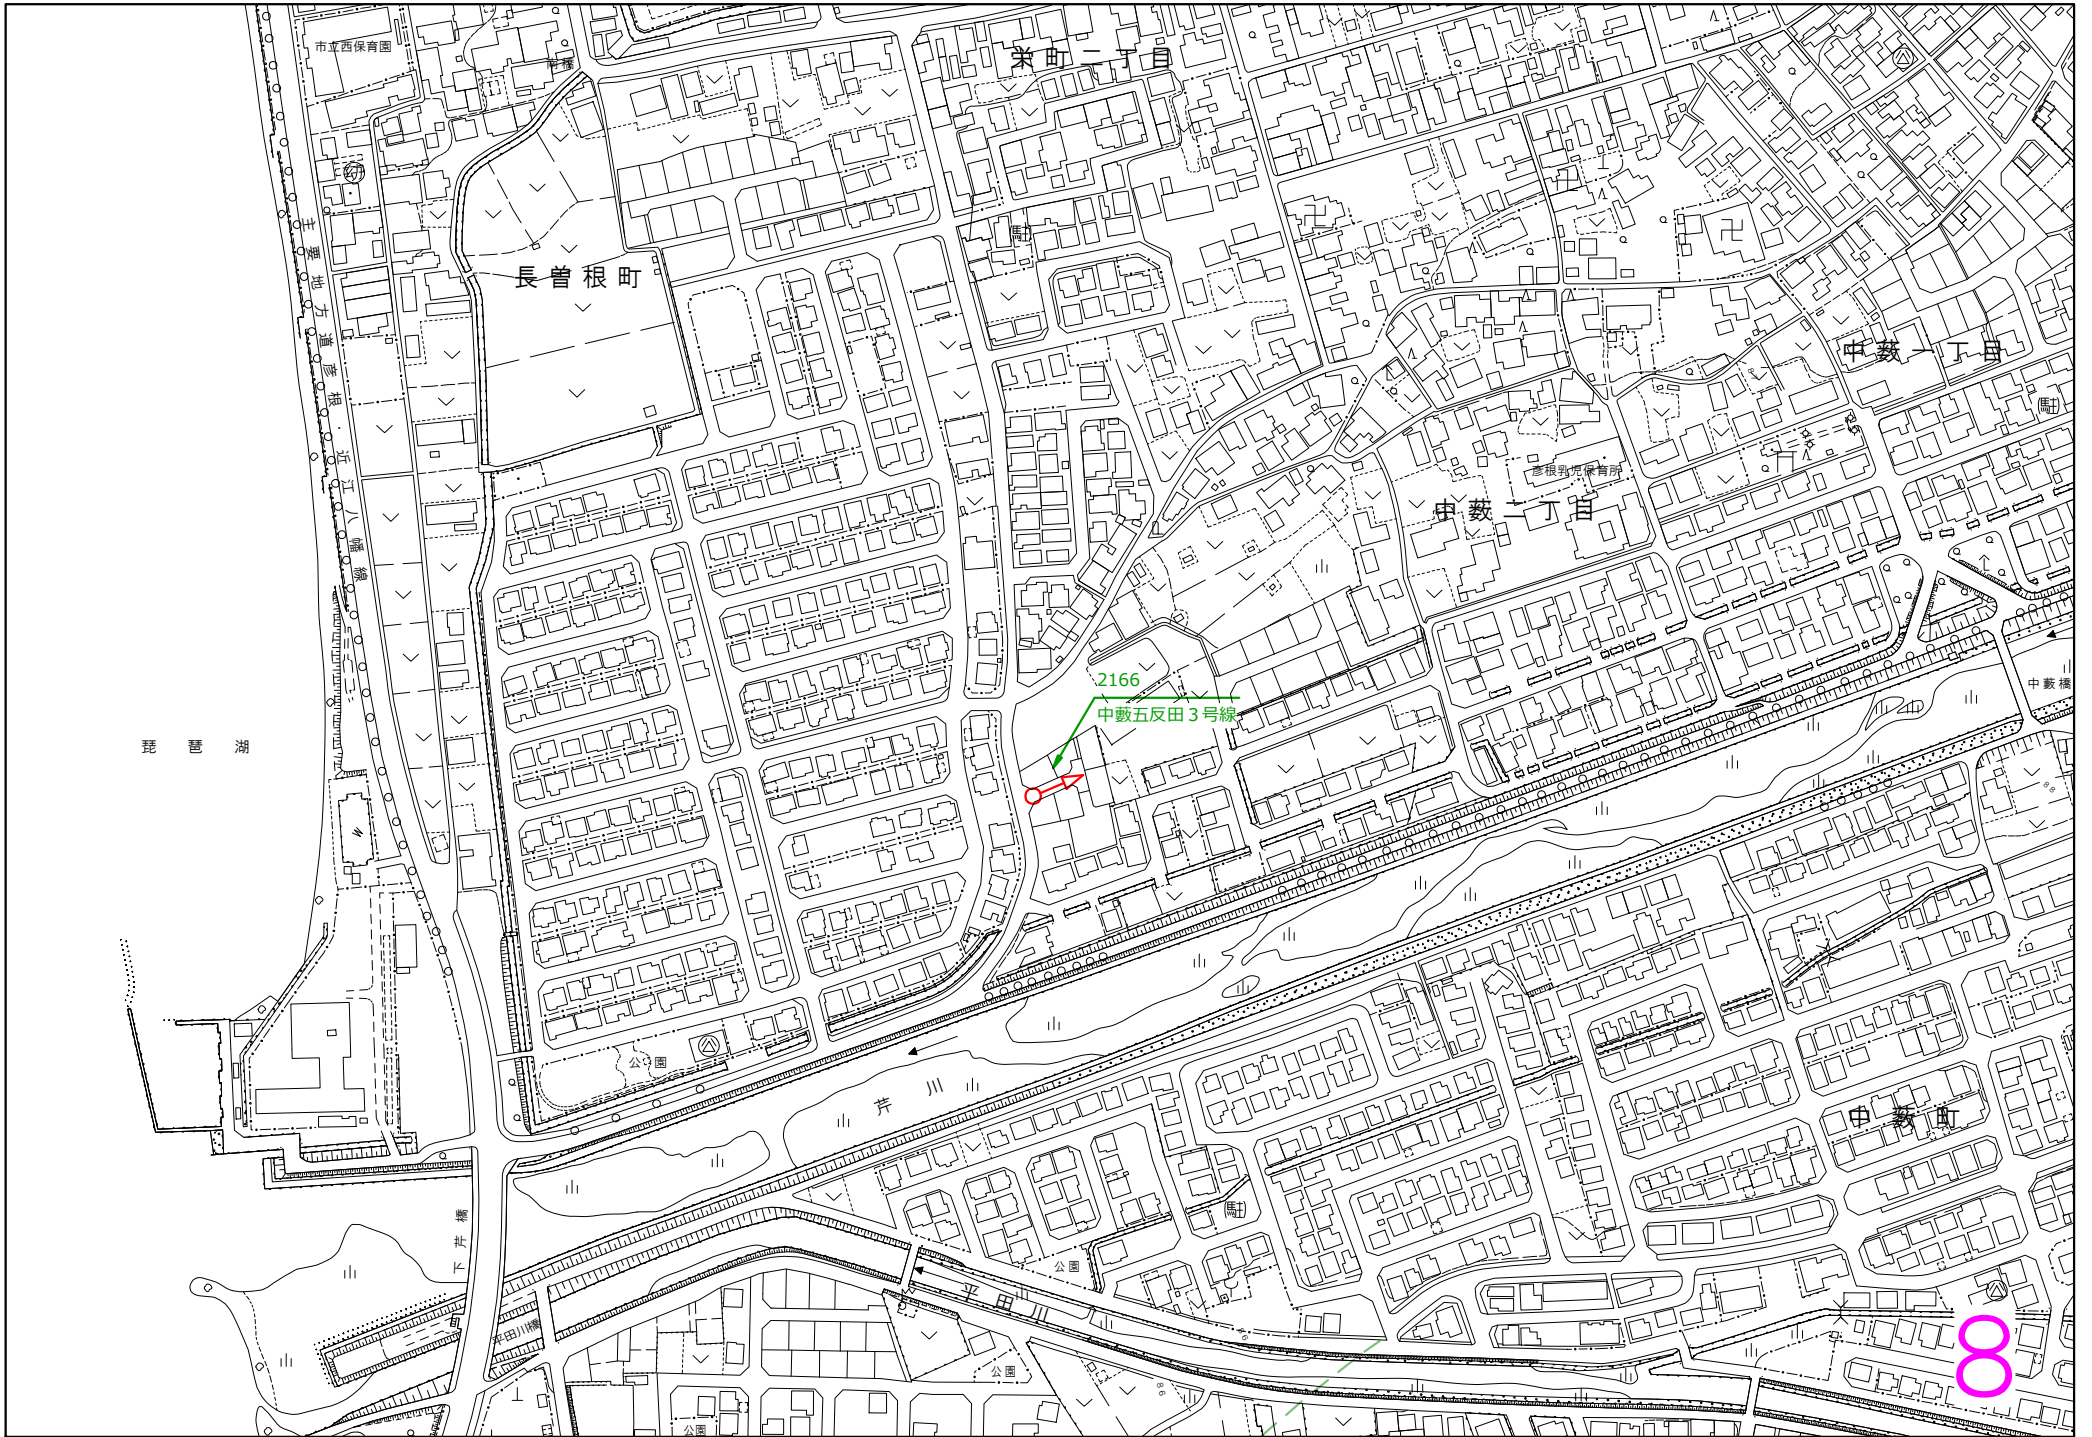

芹町

茶室

芹川

済福寺

風通線向

重沼波

琵琶湖

市立西保育園