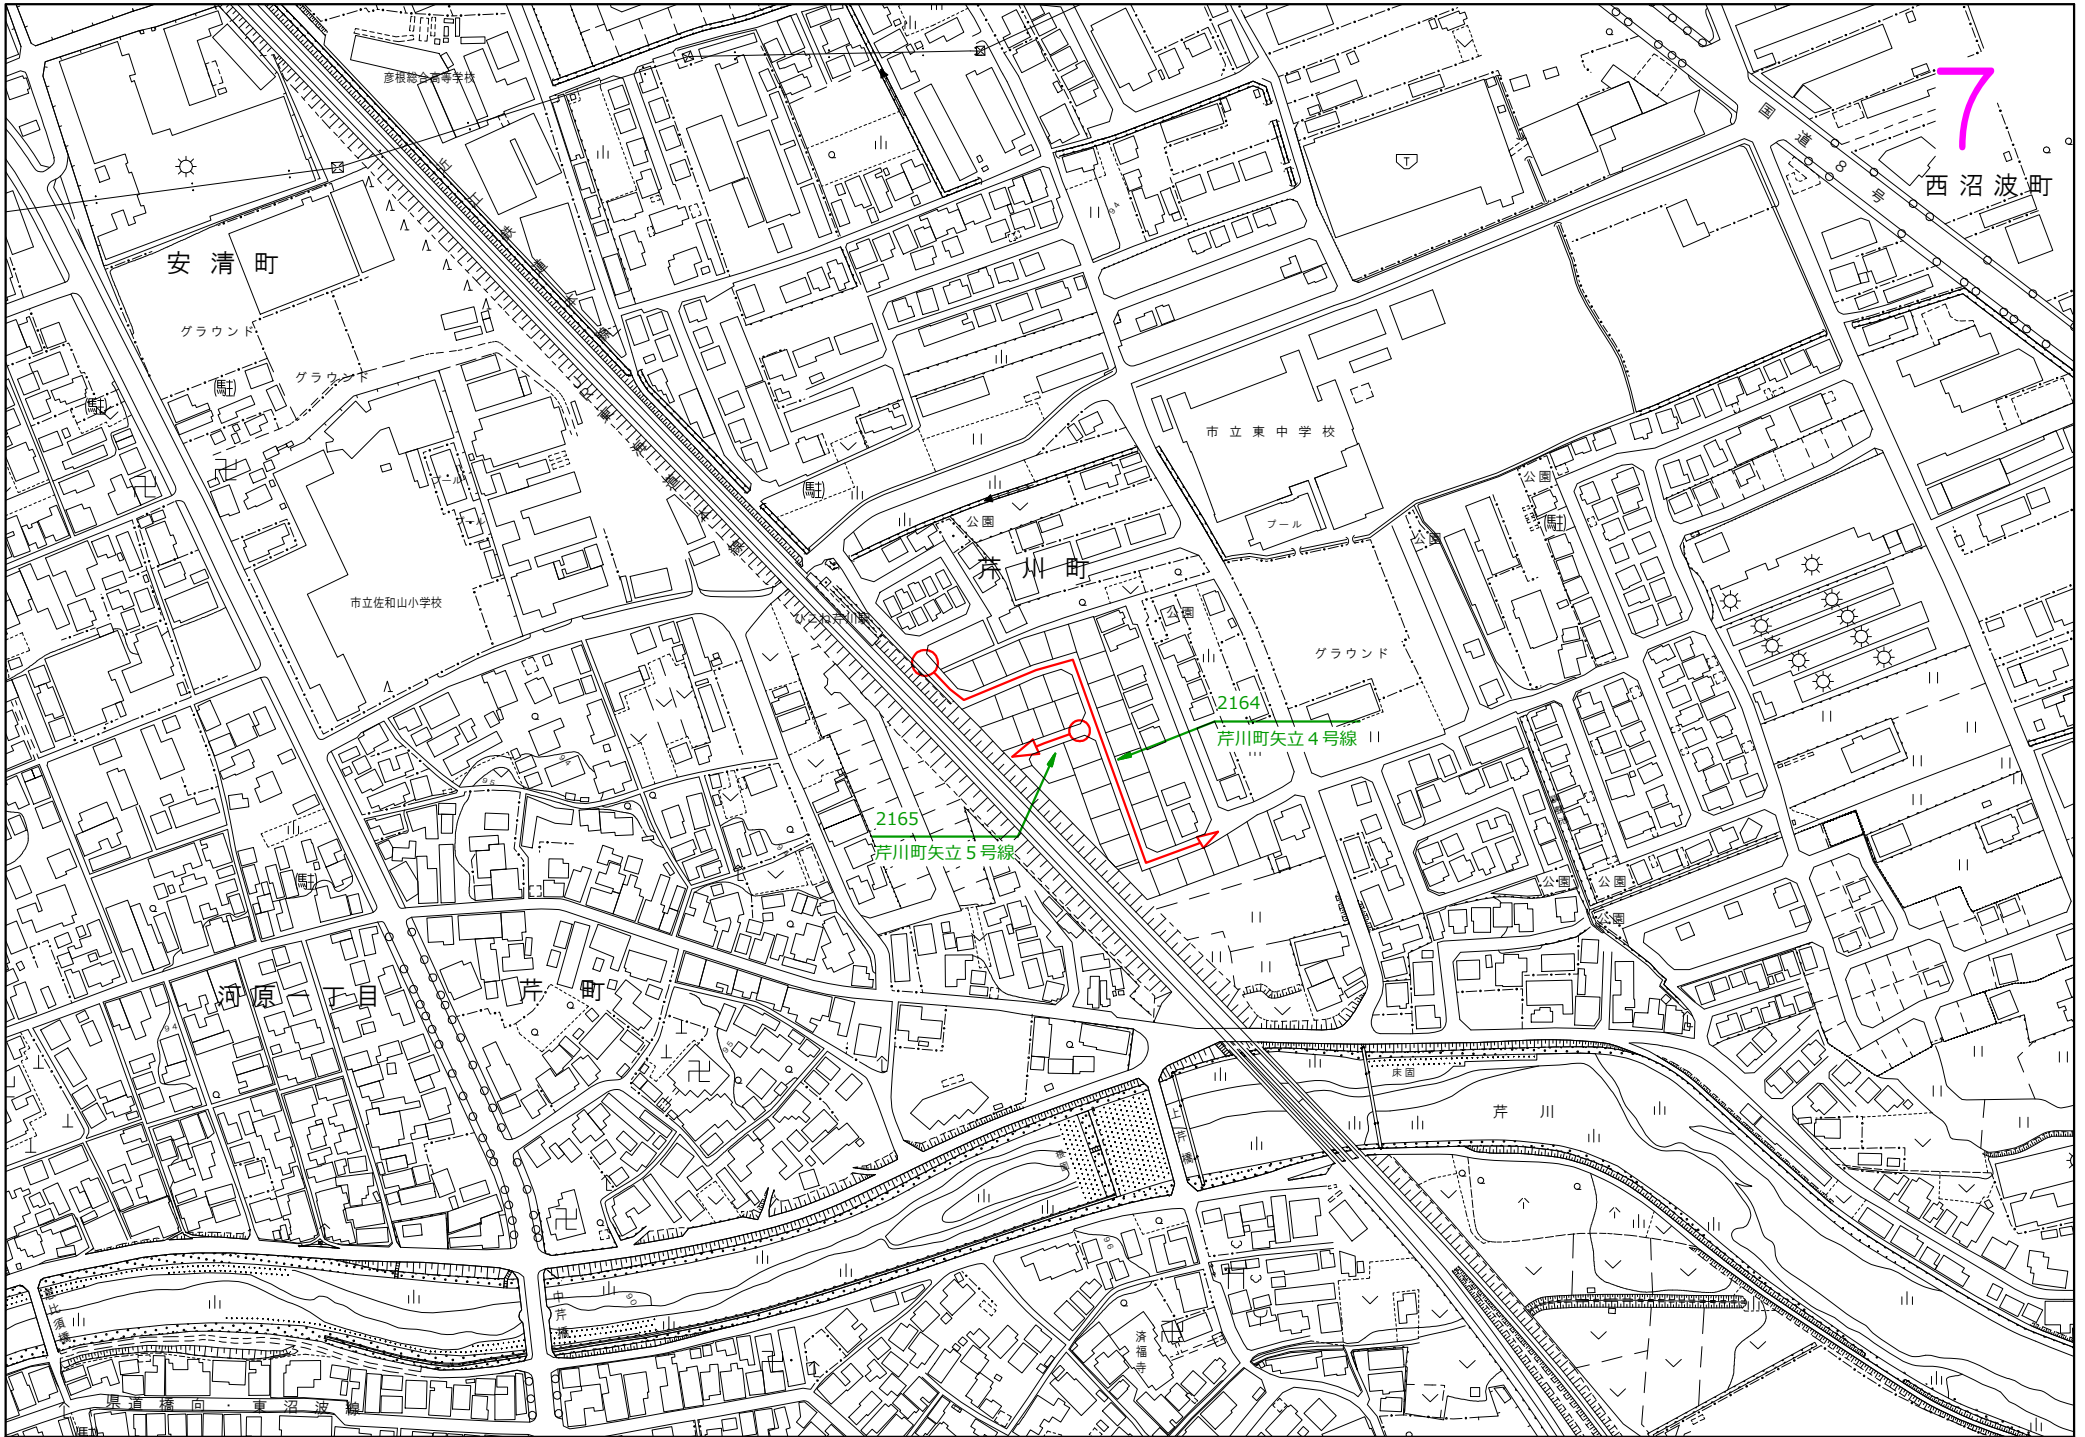

7

西沼波町

安清町

グラウンド

グラウンド

市立佐和山小学校

芹川町

市立東中学校

プール

グラウンド

2165
芹川町矢立5号線

2164
芹川町矢立4号線

河原

下目

芹町

茶室

芹川

済福寺

風通線向

重沼波