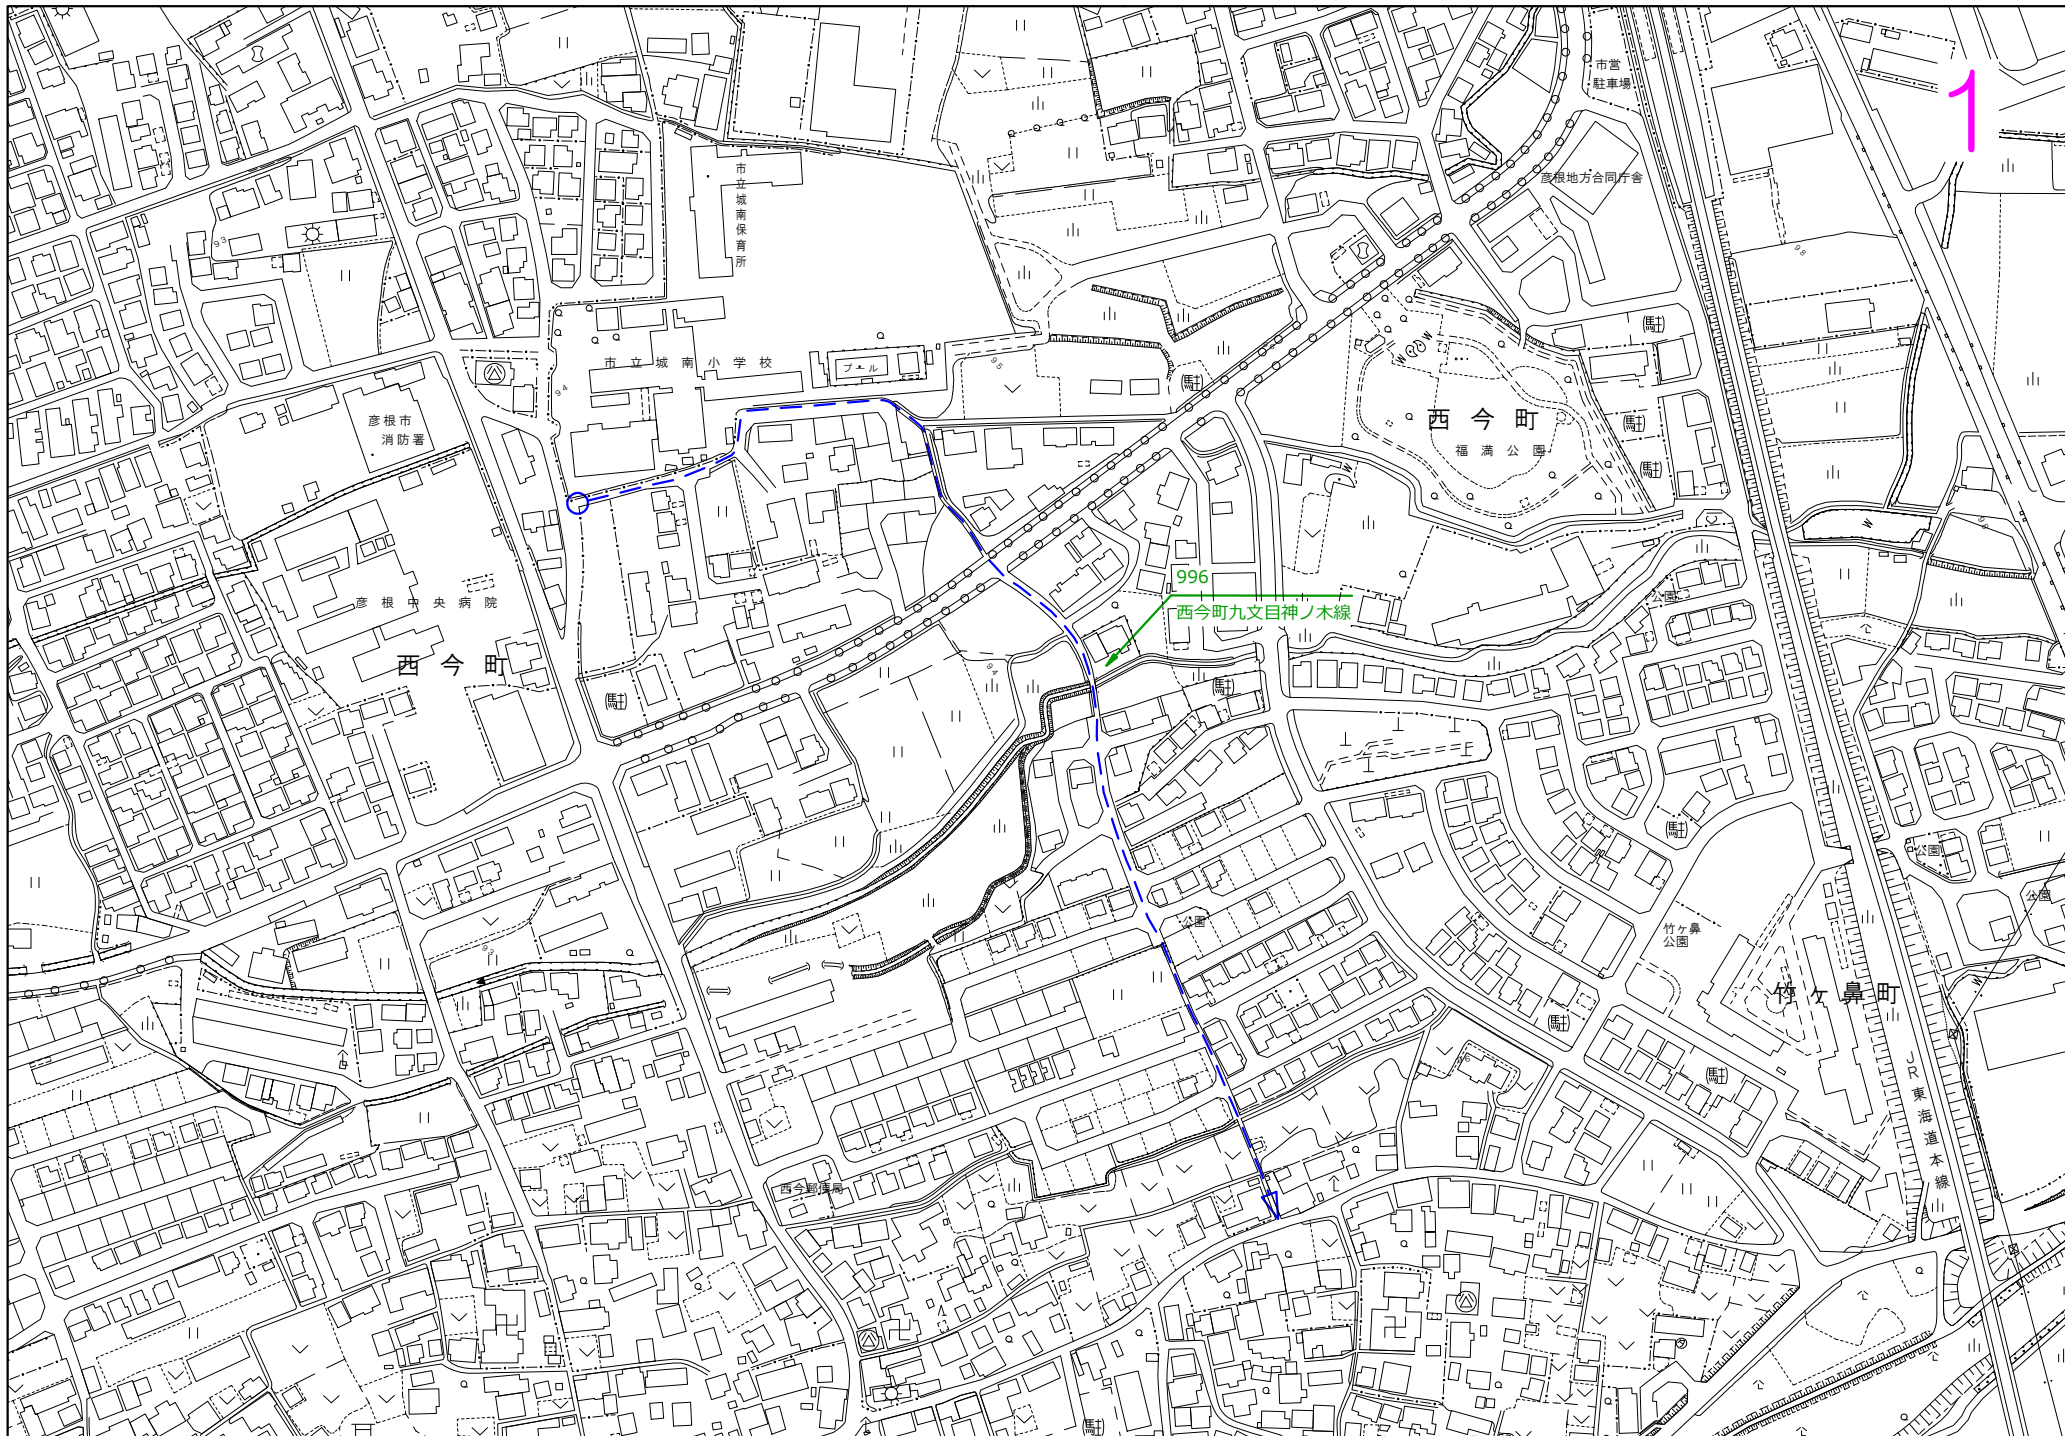

## 市道廃止・認定路線位置図

凡例	適用
	廃止路線
	認定路線
路線番号・路線名	

彦根市消防署

彦根中央病院

西今町

市立城南保育所

市立城南小学校

プール