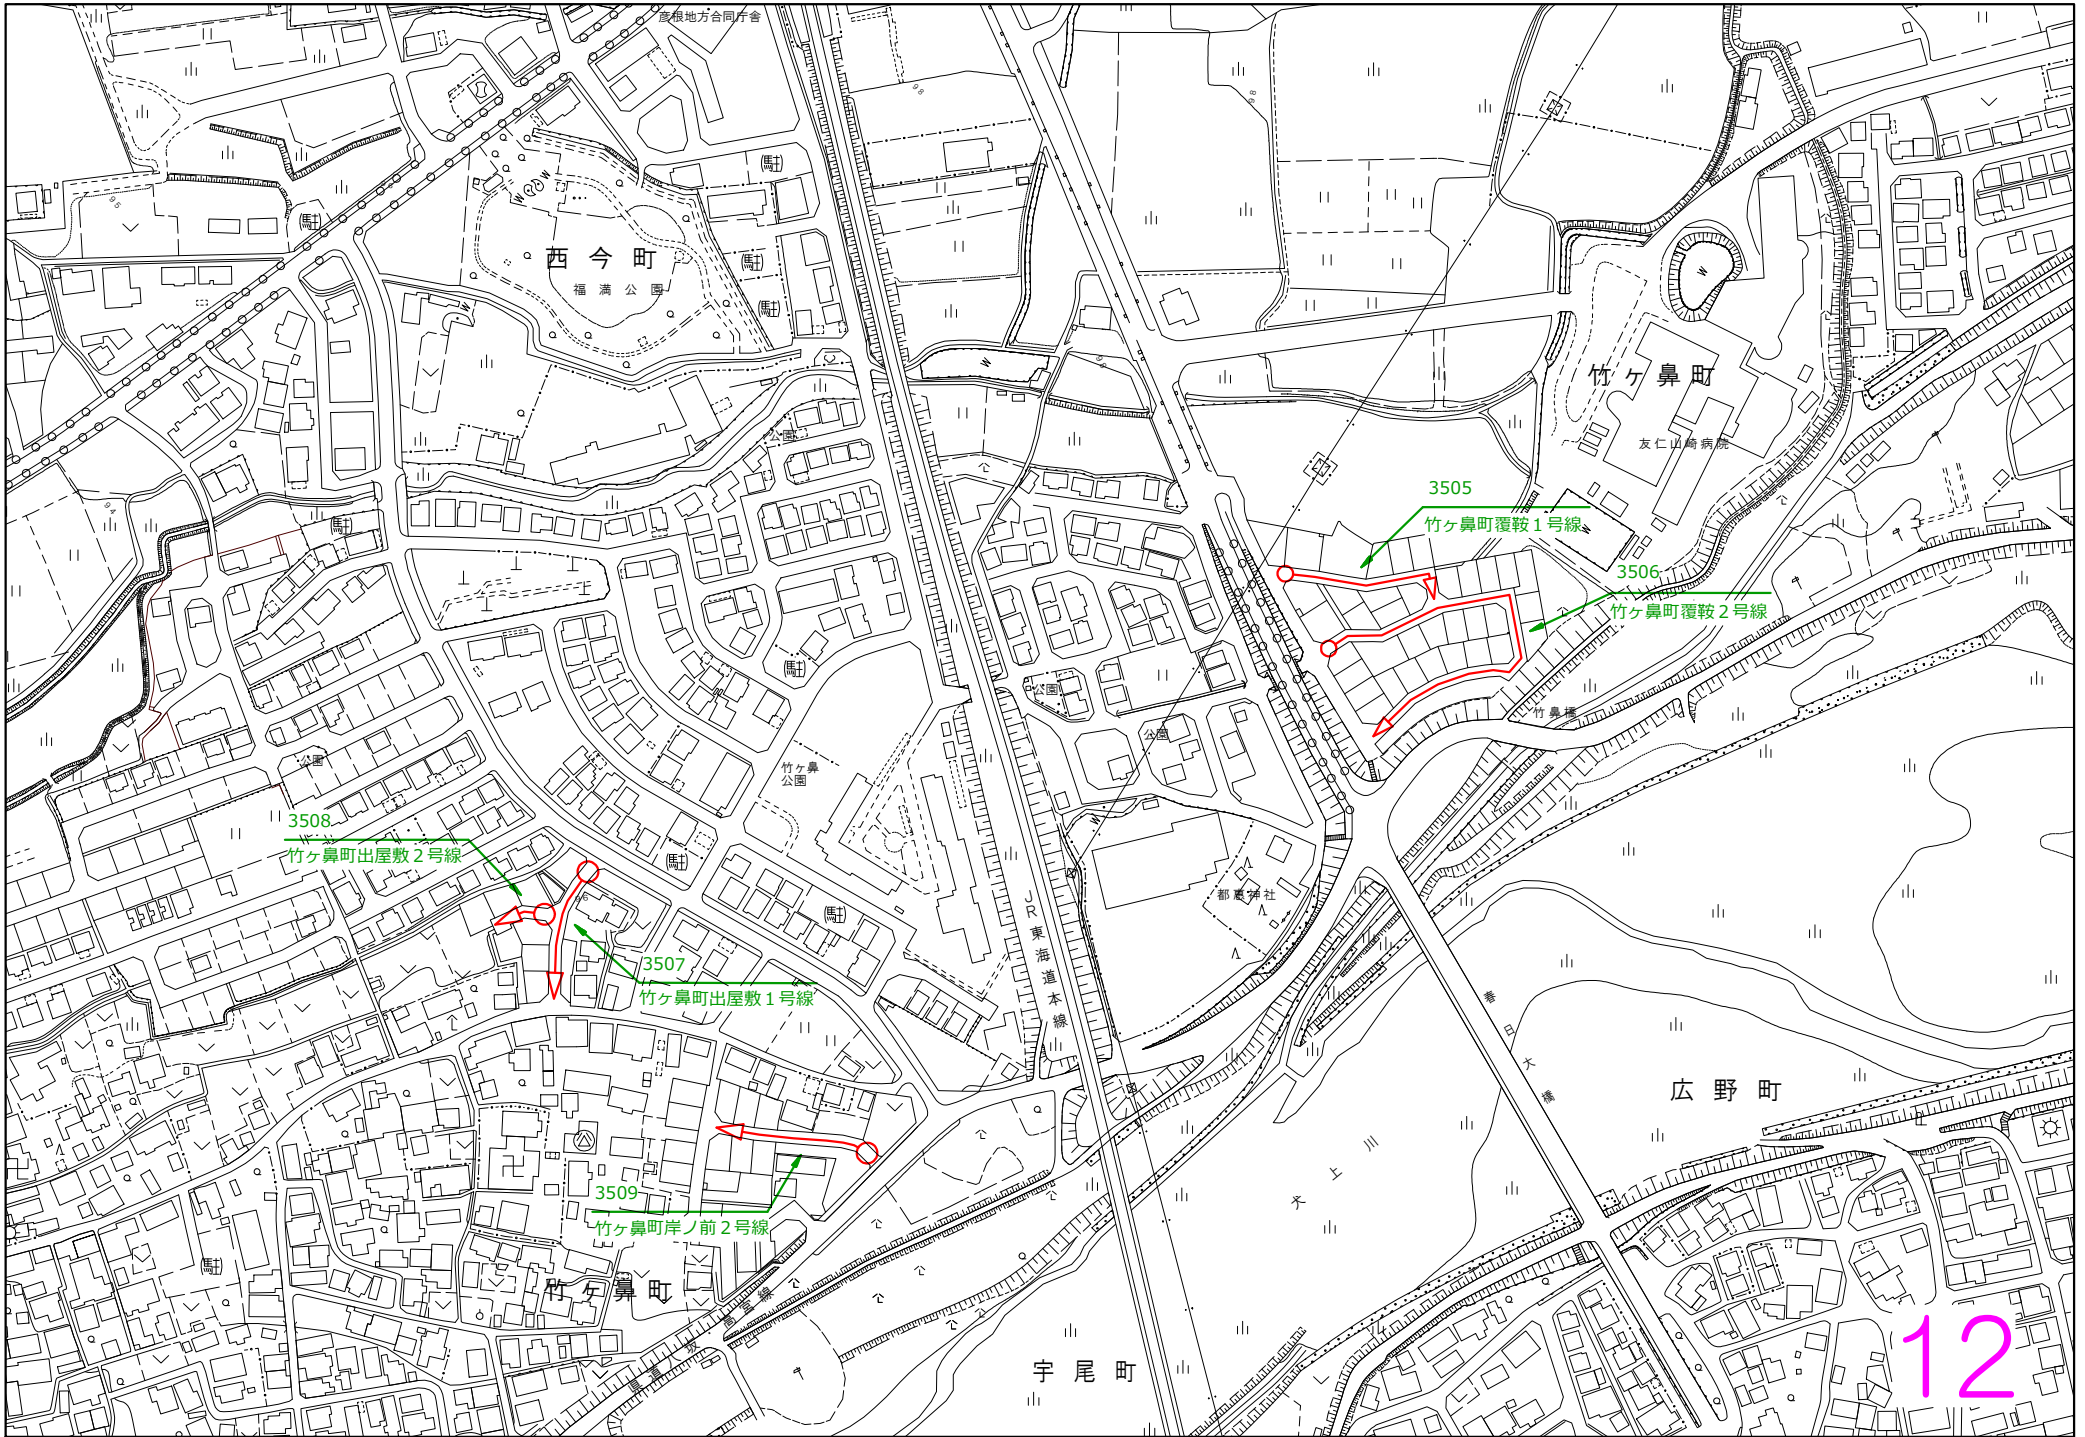

上松田公園

メイプル  
タウン公園

第2松田公園

西今町

西今松田公園

11

3508  
竹ヶ鼻町出屋敷2号線

3507  
竹ヶ鼻町出屋敷1号線