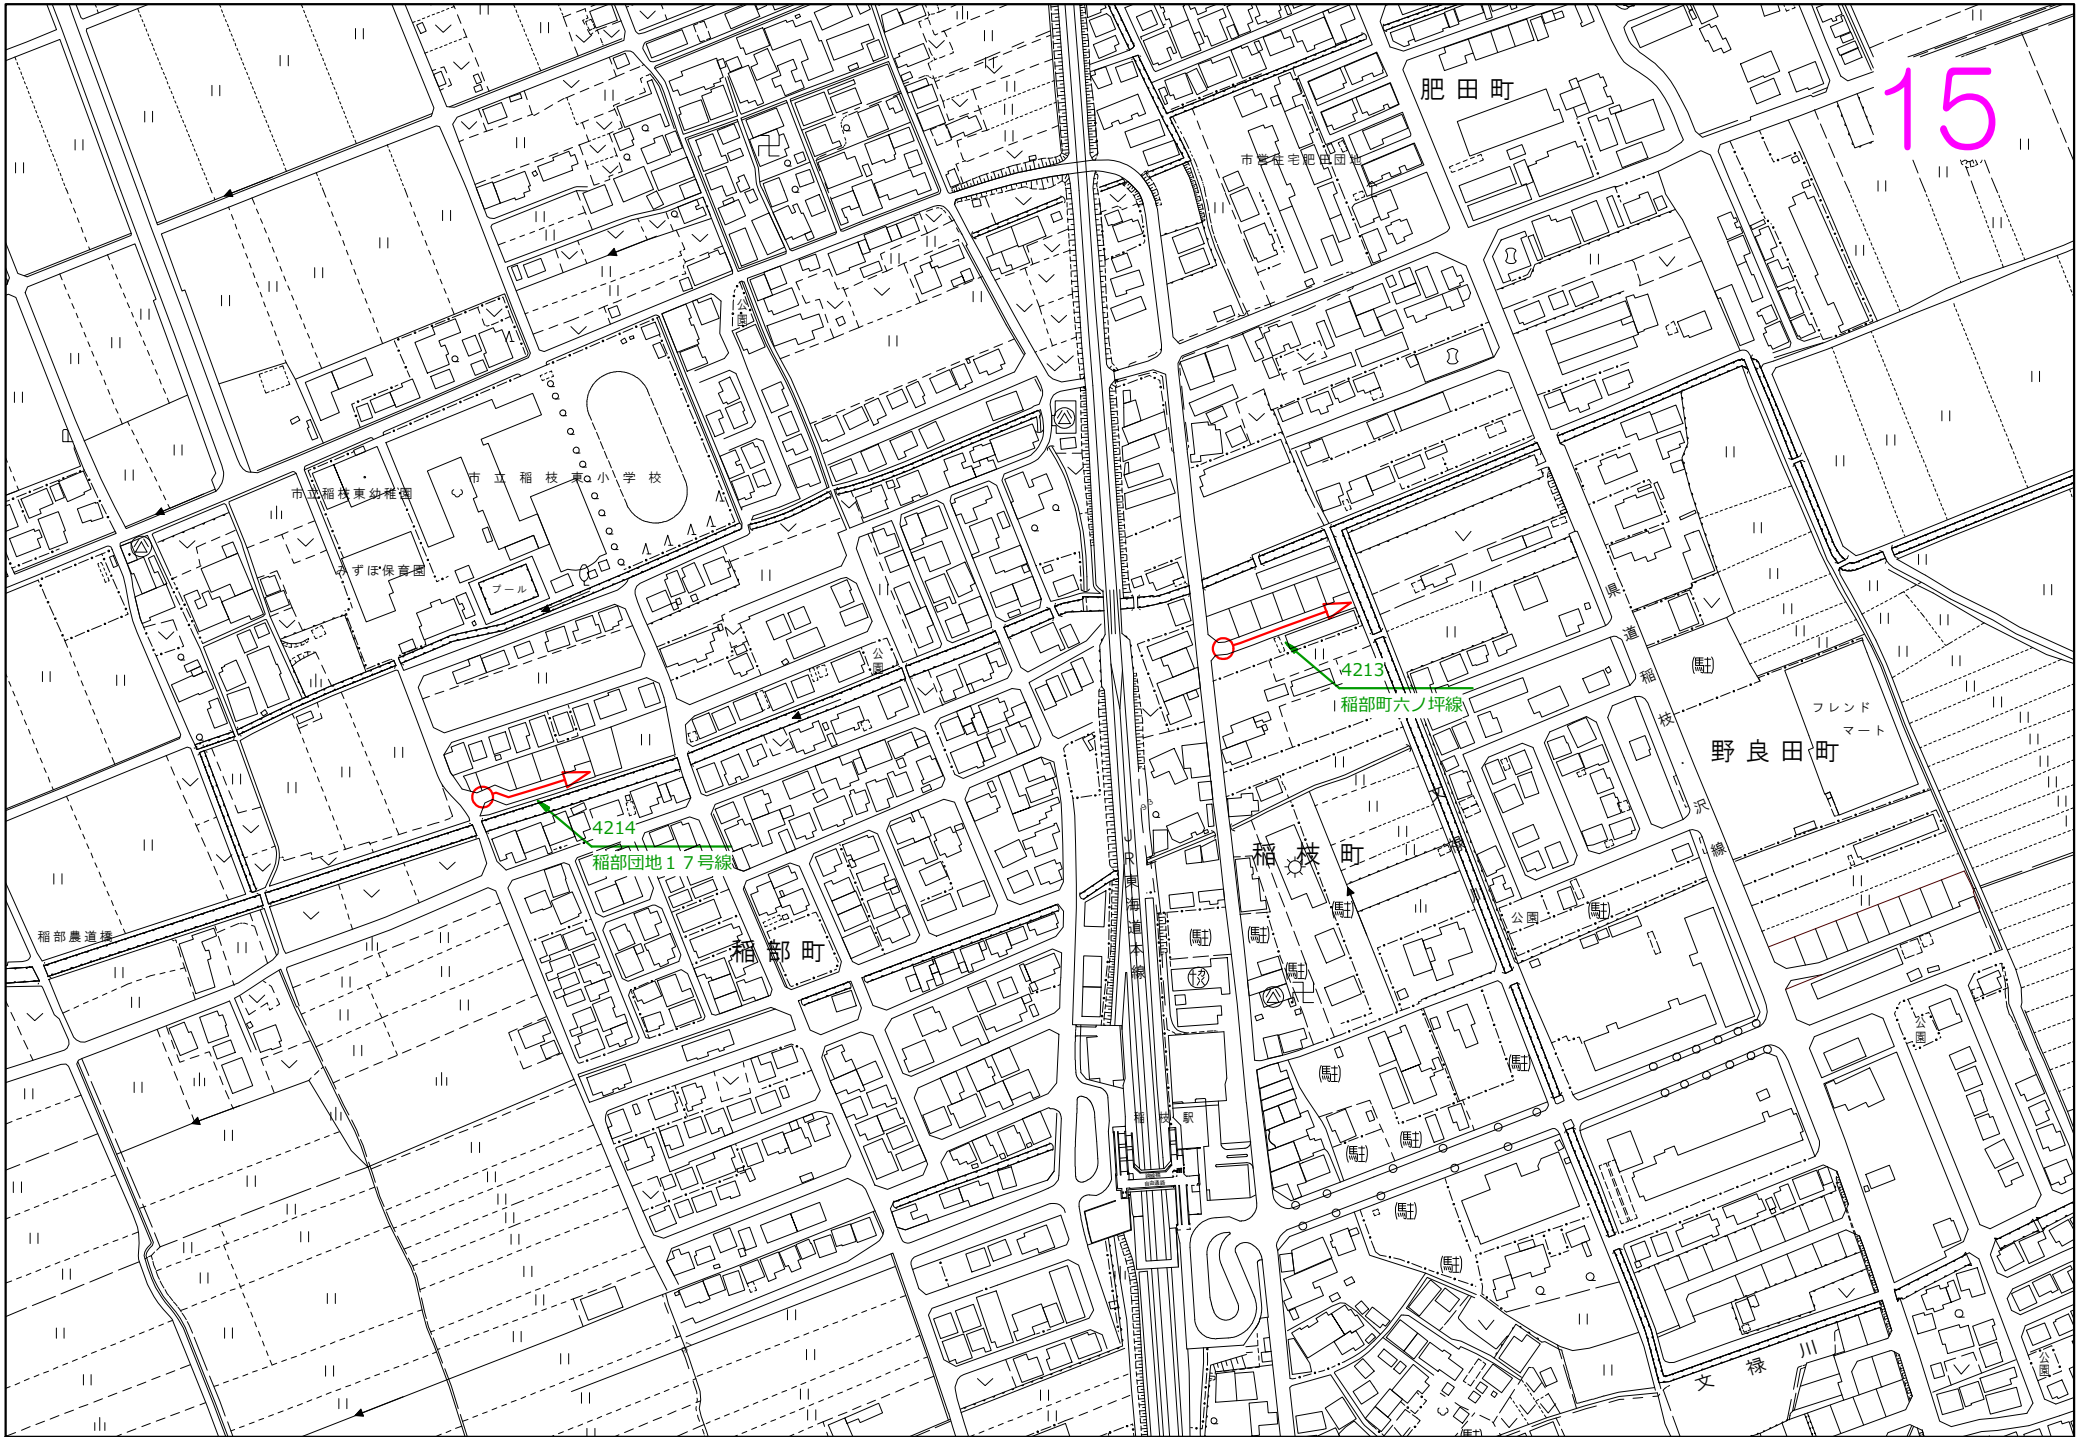

市立稲枝東幼稚園

市立稲枝東小学校

稲部保育園

プール

稲部農道線

稲部町

稲部団地17号線

4214

4213

稲部町六ノ坪線

肥田町

野良田町

フレンド
マート

稲部町

文
津
川