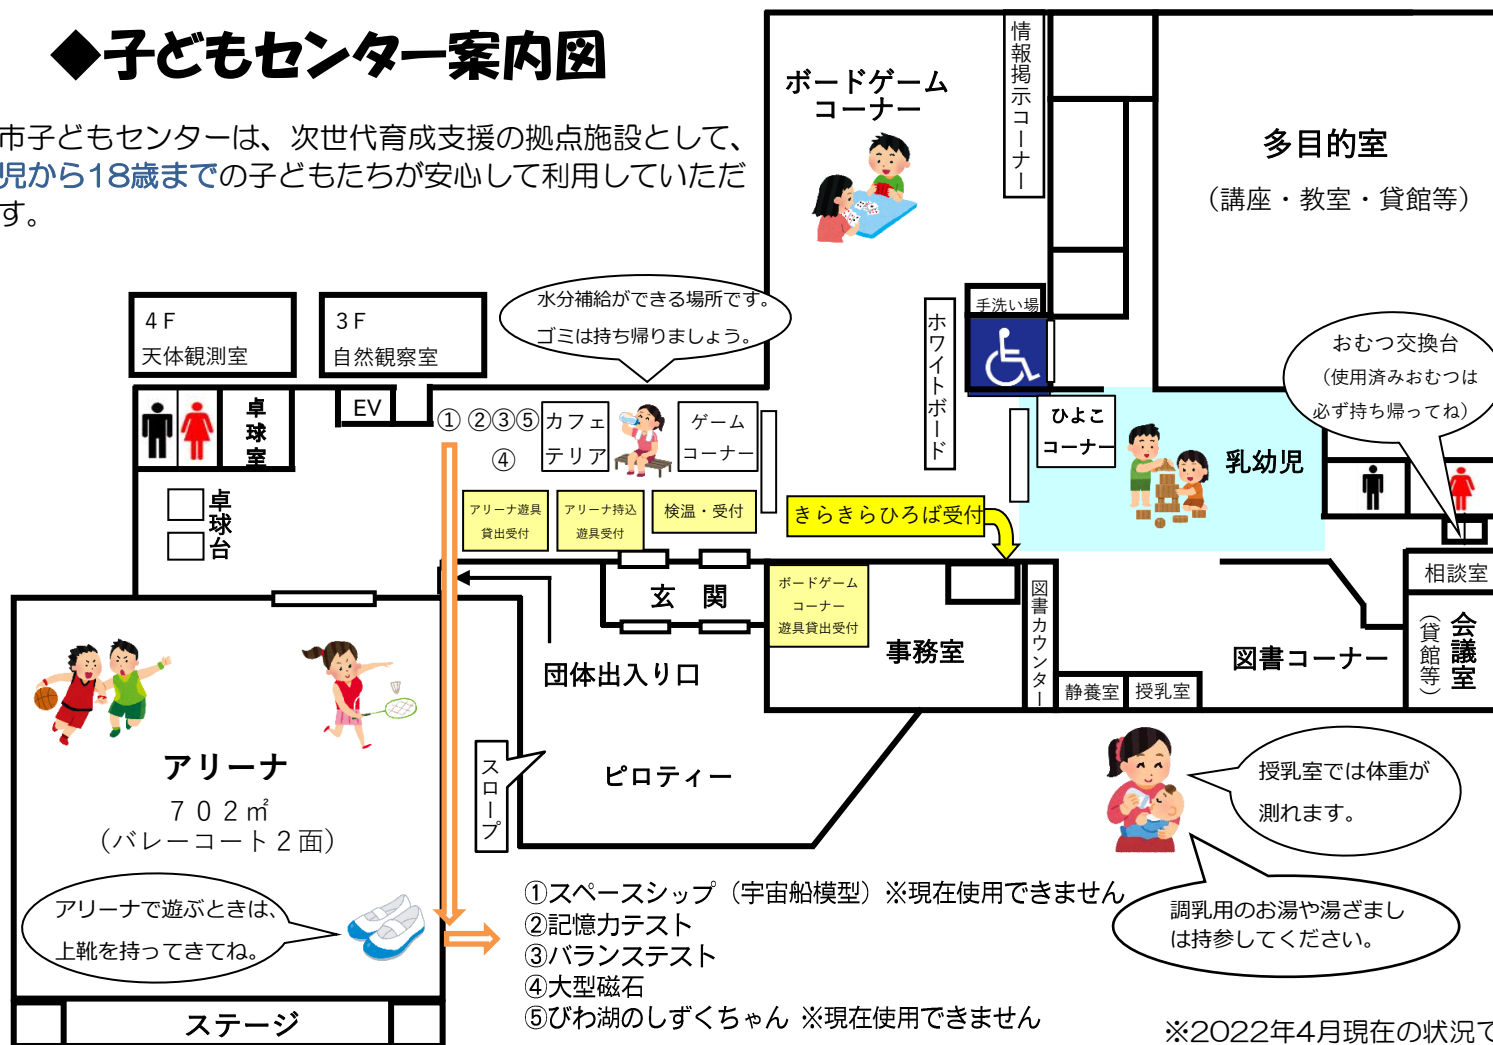

◆子どもセンター案内図

彦根市子どもセンターは、次世代育成支援の拠点施設として、乳幼児から18歳までの子どもたちが安心して利用いただけます。

水分補給ができる場所です。
ゴミは持ち帰りましょう。

おむつ交換台
(使用済みおむつは必ず持ち帰ってね)

授乳室では体重が測れます。
調乳用のお湯や湯ざましは持参してください。

アリーナで遊ぶときは、
上靴を持ってきてね。

- ①スペースシップ (宇宙船模型) ※現在使用できません
- ②記憶力テスト
- ③バランステスト
- ④大型磁石
- ⑤びわ湖のしずくちゃん ※現在使用できません

※2022年4月現在の状況です。