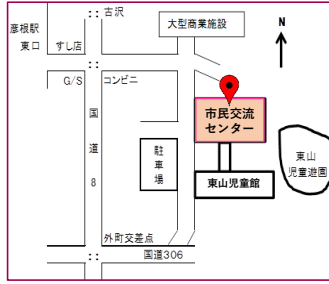

自習ができる施設 地図 一覧

西地区公民館

本町一丁目9-1
☎24-2957
休館日：日・月・祝日

東地区公民館

大東町1-26
☎24-4951
休館日：日・月・祝日

市民交流センター

里根町163-1
☎23-3582
休館日：土・日・祝日

鳥居本地区公民館

鳥居本町1491-6
☎26-1922
休館日：日・月・祝日

ふれあいの館

八坂町2408
☎25-4452
休館日：日・月・祝日

男女共同参画センター

ウイズ
平田町670
☎24-3529
休館日：火・日・祝日

旭森地区公民館

正法寺町642-1
☎26-0675
休館日：日・月・祝日

子どもセンター