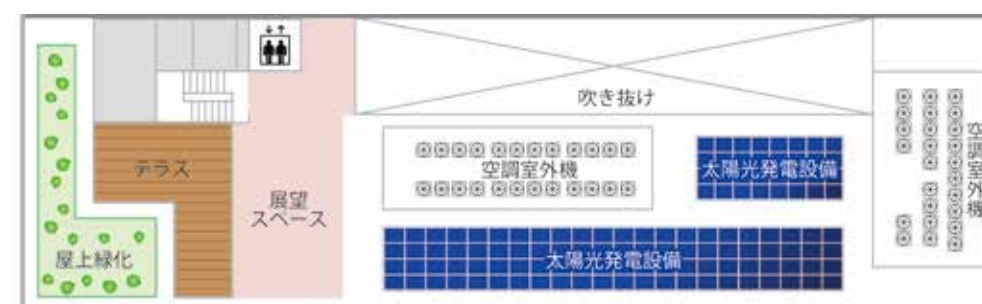

2階

2階には建設・道路・上下水道などの部署があります！

※上下水道総務課、上水道工務課、上下水道業務課、下水道建設課は、7月26日(月)から業務開始

5階

5階には議場などがあります！

3階

3階には教育や産業などの部署があります！

※教育総務課、学校教育課、学校ICT推進課、生涯学習課、学校支援・人権・いじめ対策課、文化財課、情報政策課は、7月26日(月)から業務開始

6階(屋上)

屋上展望スペースやテラスからの眺めは最高です！

▲テラスと屋上緑化

▲テラスからの眺望