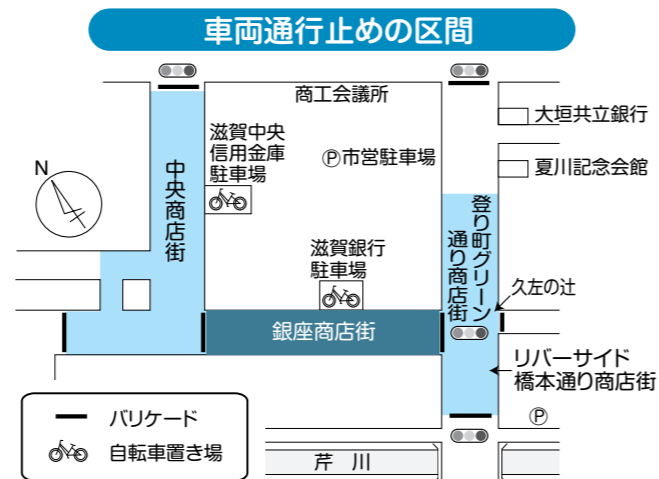

並びす講

11月23日(金・祝)~同25日(日)

交通規制(車両通行止め)にご協力をお願いします

車両通行止めの時間

▶銀座商店街 10:30~18:00 (23日、24日)

▶銀座商店街 10:30~19:30 (25日)

上のいずれも(右図の■)

▶中央商店街、登り町グリーン通り商店街、
リバーサイド橋本通り商店街

10:30~17:00(右図の■)

※できるだけ公共交通機関をご利用ください。

※商工会議所駐車場は利用できません。

※並びす講期間中、交通規制のため一部路線バスで迂回
運行が行われます。詳しくは湖国バス(株)ホームページ
をご覧ください。

問い合わせ先

彦根商店街連盟事務局 ☎22-7303

銀座街事務所 ☎22-0466

湖国バス(株)彦根営業所 ☎25-2501

たちはな号
巡回予定

彦根市立図書館
☎22-0649 FAX26-0300

※駐車場での駐車時間は、1か所当たり約30分間です。
※巡回日の10:00現在で、「暴風警報」または「特別警報」が
発令されている場合は、巡回を中止します。

12月

4日(火)	宮田町山田神社 JA東びわこ鳥居本支店駐車場 鳥居本高根団地 小野こまち会館	11:00 13:20 14:10 15:00
5日(水)	太平団地 市民交流センター 湖上平団地堤医院前	13:20 14:10 15:00
6日(木)	葛籠町公民館 高宮地域文化センター BSアパート2号棟	13:30 14:20 15:10
7日(金)	清崎町ぼんぼ JA東びわこ本店前駐車場 河瀬地区公民館	13:30 14:10 15:00
8日(土)	多景保育園 長曾根町・エクセレントヒルズ彦根 彦根ニュータウン中央部	13:20 14:10 15:00
11日(火)	楡町公民館 龜山出張所 人権・福祉交流会館	13:30 14:20 15:10
12日(水)	鳥居本地区公民館 小泉町百貨卸センター駐車場(東側) 東沼波町秋葉神社 旭森地区公民館	11:00 13:20 14:10 15:00
13日(木)	JA東びわこ種子センター 滋賀観光バス彦根営業所 ローソン彦根外町店駐車場	13:20 14:10 15:00
14日(金)	清崎町浄宗寺 龜山ニュータウン 日夏ニュータウン第2期集会所前	13:30 14:20 15:10
15日(土)	開出今菅原神社 蔵の町団地中央 開出今第2団地(市立病院前)	13:20 14:10 15:00
18日(火)	平田町大沢高岸B公園 西今町松田団地 西今町伊庭団地 若葉小学校東門	11:00 13:20 14:10 15:00
19日(水)	稲里町公民館 みずほ文化センター前駐車場 稲枝駅前	13:30 14:20 15:10
20日(木)	千鳥ヶ丘会館 小泉町公民館 平田町明照寺前	13:15 14:00 14:50
21日(金)	大藪町農業倉庫 後三条会館 中藪一丁目白山神社	13:20 14:10 15:00
22日(土)	新海町公民館 田附町公民館 本庄町公民館	13:30 14:20 15:10
25日(火)	普光寺町(東ノ辻広場) 彦富町公民館 金沢町公民館 港屋駐車場東	11:00 13:10 14:00 14:50