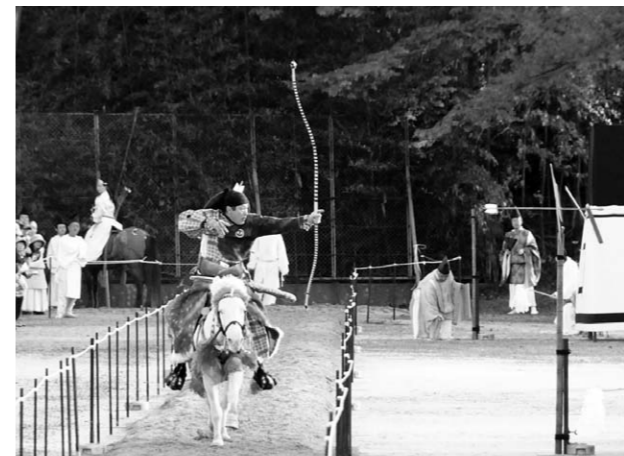

## 話題のひろば

▲新しい稲枝駅の完成予想図

10月1日から開催されていた彦根城フェスが11月30日で閉幕し、フィナーレイベントとして「彦根城流鏑馬」が城内大手前広場で行われました。

猛スピードで駆け抜ける馬上から放たれた矢が的に当たると、会場内から大きな歓声と拍手が起こりました。

市内から見物に訪れていた松山時央さん(9歳)は「的にバーンと当たり、迫力があつた」と話していました。

彦根城フェス閉幕!  
人馬一体の技 彦根城流鏑馬