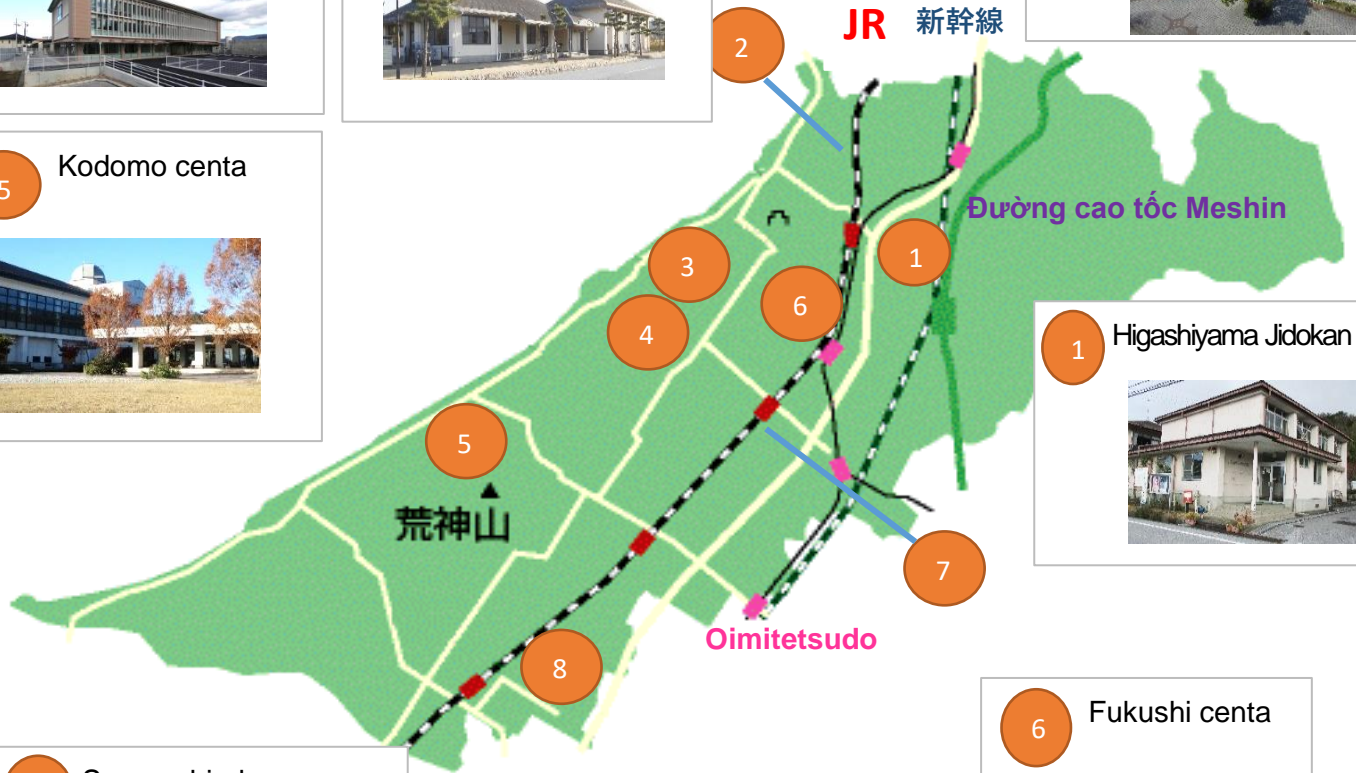

3 Kusunoki centa

4 Fureai no yakata

2 Thư viện

5 Kodomo centa

1 Higashiyama Jidokan

8 Sansan hiroba

(Cộng đồng 「Morinouchi」 trong khu vực nhà trẻ phức hợp Hikari no mori)

8 Manmaru hiroba (Trong Viva city)

6 Fukushi centa

Bekkan 2F

- Sakura hiroba
- Himawari hiroba

Có thể tìm kiếm thông tin chi tiết về bản đồ bằng từ khóa Hikone map.

彦根マップ  
スマートフォンは  
こちらから

彦根マップ (パソコンはこちらから)  
<http://www2.wagmap.jp/hikone/portal>