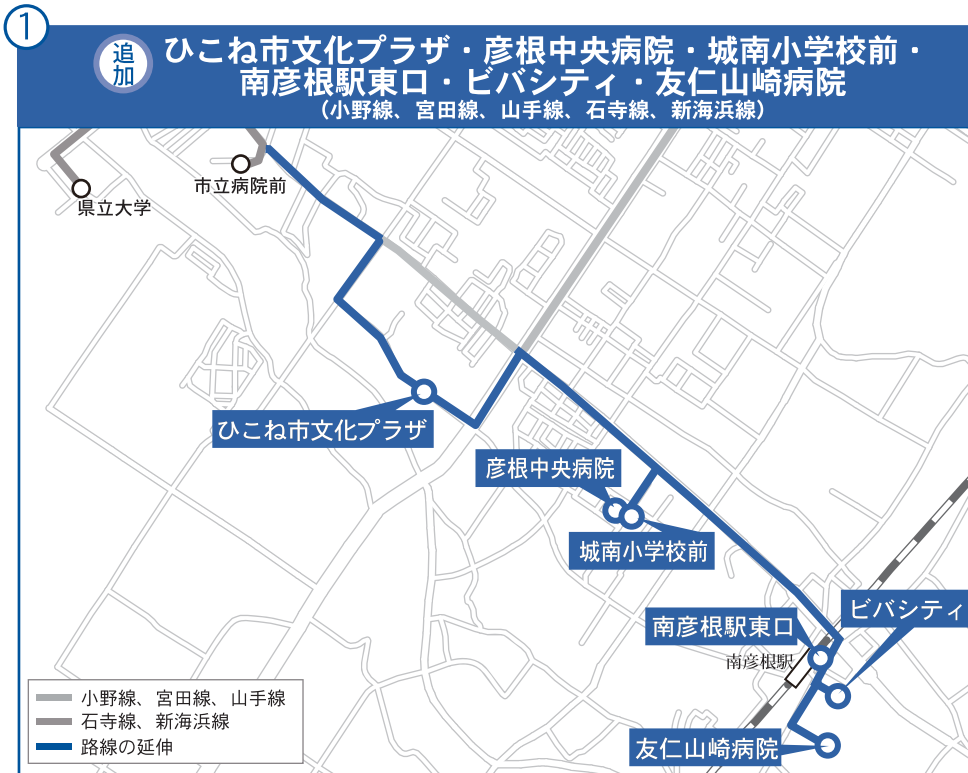

10月1日から 愛のりタクシー 一部改正のお知らせ

▶ 停留所の新設・移設・追加

- ① 愛のりタクシーいなえ、とりいもとの路線が、「ひこね市文化プラザ」、「彦根中央病院」、「城南小学校前」、「南彦根駅東口」、「ビバシティ」、「友仁山崎病院」停留所に停車するようになり、さらに便利になりました。
- ② 愛のりタクシーたが萱原線、大君ヶ畑線に「ハートフルセンター」停留所を追加しました。
- ③ 愛のりタクシーいなえ石寺線に「かいぜ寮」停留所を新設しました。
- ④ 愛のりタクシーいなえ石寺線、新海浜線、愛のりタクシーかわせ日夏線が停車する「八坂地蔵尊」停留所を移設しました。

■ 上記以外の変更停留所 ■

- ④ 追加 豊栄のさと前
 - ・・・石寺線に追加
- ④ 変更 働き教育センター甲良前
 - ・・・JA 甲良西支所前【甲良線】の名称を変更
- ④ 変更 フレスポ彦根前
 - ・・・ピアゴ(松原店)【小野線、宮田線、山手線】の名称を変更

▶ ダイヤの改正

- 甲良線、金剛輪寺線について、「西明寺前」停留所の停車について一部変更しています。上記停留所の追加(上記『▶ 新設・移設・追加』に記載の停留所)により、小野線、宮田線、山手線、石寺線、新海浜線、萱原線、大君ヶ畑線もダイヤが一部改正しています。 ※詳しくは、各パンフレットにて、ご確認ください。

★ 今回の改正では、「愛のりタクシーまつばら」の変更はありません。※このエリアのパンフレットは配布しません。

電車とバスでご当地キャラ博!

10/15 (土)・16 (日) 9:00 ~ 15:00

(交通規制 8:00 ~ 16:00)

※昨年のご当地キャラ博の様子

※彦根駅市立病院線(南回り)は迂回運行いたしますので、お気をつけください。

ご当地キャラ博ってどんなイベント?

地元をPRする各キャラクターのステージが2日間かけて開催されるほか、名産品やグッズが買えるブースが出展されます。また、ひこにゃん生誕10周年イベントが開催されるなど、見どころ満載です。

会場付近では交通規制を実施

イベント開催のため、会場の夢京橋キャスルロードは全面交通規制を行います。

付近の道路は渋滞することが予想されます。また、駐車場、駐輪場が不足していますので、電車やバスでの来場がとても便利です。

会場までのバスのご案内

彦根駅⇔会場

南彦根駅⇔会場

がちゃこんでおでかけフリーきっぷ※当日販売のみです

- 近江鉄道全線、彦根駅発着のバス、ご城下巡回バス、八日市駅発着のバス及びちよこっとバス政所線が一日乗り放題