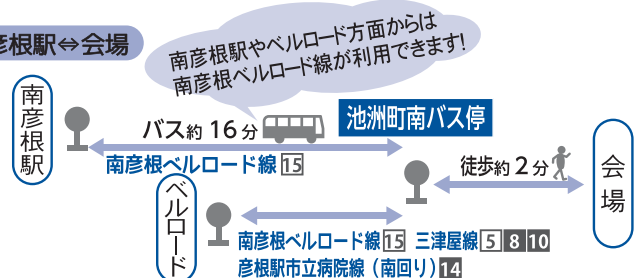

会場付近では交通規制を実施

イベント開催のため、会場の夢京橋キャスルロードは全面交通規制を行います。

付近の道路は渋滞することが予想されます。また、駐車場、駐輪場が不足していますので、電車やバスでの来場がとても便利です。

会場までのバスのご案内

彦根駅⇔会場

南彦根駅⇔会場

がちゃこんでおでかけフリーきっぷ※当日販売のみです

- 近江鉄道全線、彦根駅発着のバス、ご城下巡回バス、八日市駅発着のバス及びちよこっとバス政所線が一日乗り放題

料金 大人1,000円(税込) こども500円(税込)

特典 きっぷ購入者に限定ひこにゃん缶バッジプレゼント (ご当地キャラ博会場 近江鉄道ブースで引き換え)

湖東圏域の公共交通をより良くするためのご意見をお寄せ下さい

湖東圏域公共交通活性化協議会

(事務局) 彦根市役所交通対策課

〒522-8501 彦根市元町4番2号

電話：0749-30-6134 FAX：0749-24-5211

e-mail：koutsutaisaku@ma.city.hikone.shiga.jp