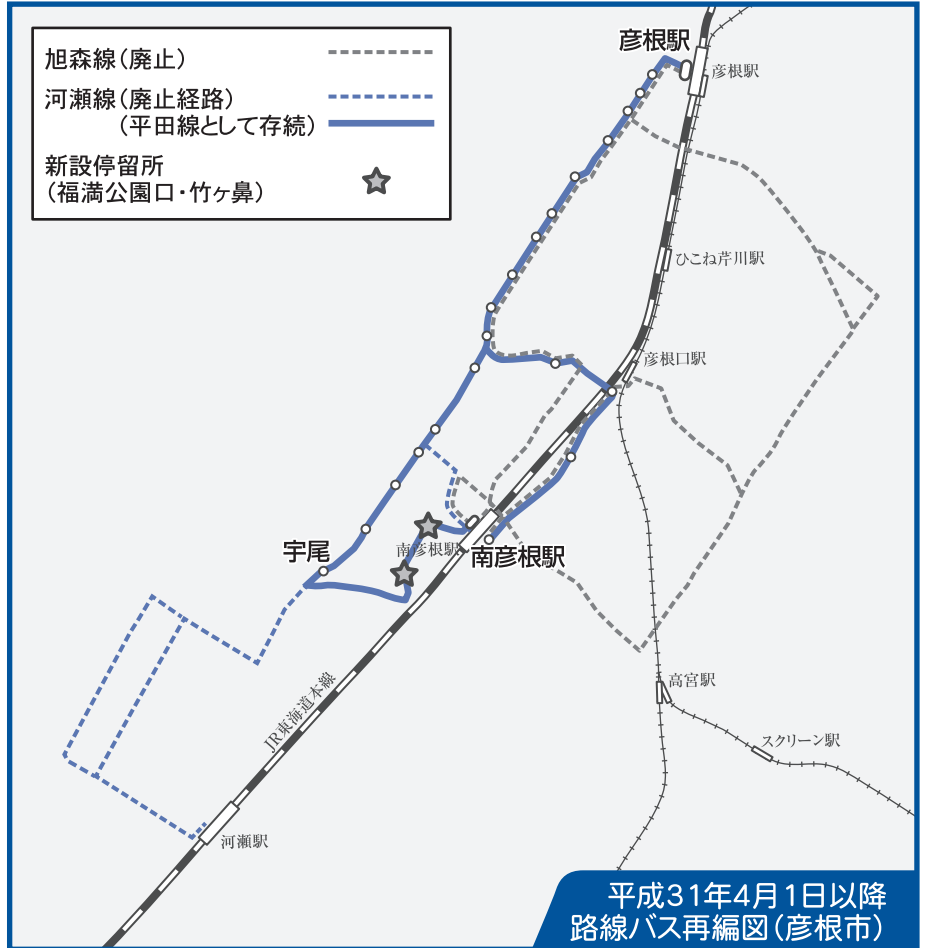

平成31年4月1日から

路線バス・愛のりタクシーの路線再編のお知らせ

路線バス廃止のエリアでは、愛のりタクシーのご利用を!!

廃止される路線バス

- ・ 旭森線
- ・ 河瀬線 (一部)
- ・ 萱原線 (一部)
- ・ 大君ヶ畑線

全国的にバス乗務員が不足している中、湖国バス株式会社においてもバス乗務員の不足が深刻化しており、現行の路線バスを限られたバス乗務員で運行することは、極めて困難となっています。そこで、路線バスのうち、著しく利用が少ない路線・区間についてやむなく廃止を行います。

彦根市では、旭森線を廃止し、河瀬線の中島団地口～河瀬駅西口までを廃止することを予定しています。河瀬線は彦根駅～宇尾までの経路を現行通りとして、新たに「福満公園口」「竹ヶ鼻」を追加し、名称を「平田線」に変更する予定です。

このことについて、沿線地域の方に説明会を行いました。引き続き、地元の皆様へご説明する予定です。

平成31年4月1日以降
路線バス再編図(彦根市)

平成31年4月1日以降
路線バス再編図(多賀町)

電車とバスで満喫！

ご当地キャラ博

HIKONE 2018

- ▶ 夢京橋キャスルロードほか周辺
- ▶ 開催時間 / 9:00 ~ 15:00
- ▶ 交通規制時間 / 8:00 ~ 16:00

ご当地キャラ博in彦根?

全国のご当地キャラと触れ合ったり、ご当地名産品やグッズなどが購入できるブースが多数出店されます。

10/20(土)
21(日)

イベント当日は 交通渋滞が 予想されます。

イベント開催のため会場付近は交通規制が行われます。あわせて駐車場・駐輪場の不足が見込まれますので、自家用車の来場はお控えいただき、電車やバスなどの公共交通の利用をお願いします。

彦根駅→会場

会場最寄停留所

- 四番町スクエア
- 京橋口

パーク&バスライド 専用無料駐車場 →会場

彦根インター付近の無料駐車場から、いろは松駐車場(会場まで徒歩約10分)まで運行します。料金は無料です。
※社会実験として実施します。