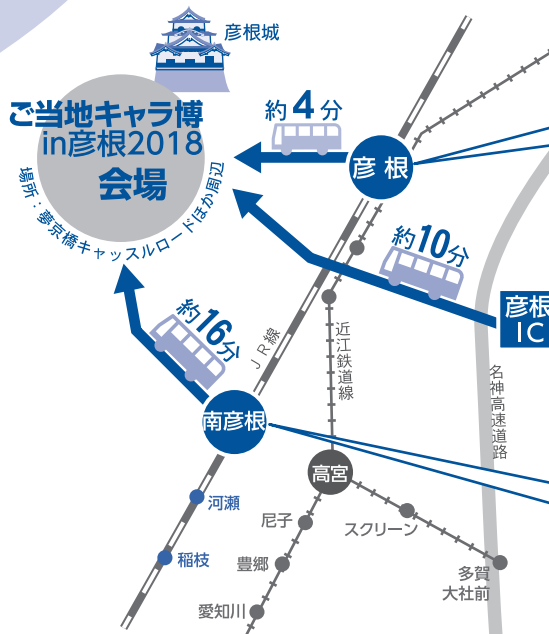

彦根市では、旭森線を廃止し、河瀬線の中島団地口～河瀬駅西口までを廃止することを予定しています。河瀬線は彦根駅～宇尾までの経路を現行通りとして、新たに「福満公園口」「竹ヶ鼻」を追加し、名称を「平田線」に変更する予定です。

このことについて、沿線地域の方に説明会を行いました。引き続き、地元の皆様へご説明する予定です。

平成31年4月1日以降
路線バス再編図(彦根市)

平成31年4月1日以降
路線バス再編図(多賀町)

電車とバスで満喫！

ご当地キャラ博

HIKONE 2018

- ▶ 夢京橋キャスルロードほか周辺
- ▶ 開催時間 / 9:00 ~ 15:00
- ▶ 交通規制時間 / 8:00 ~ 16:00

ご当地キャラ博in彦根?

全国のご当地キャラと触れ合ったり、ご当地名産品やグッズなどが購入できるブースが多数出店されます。

10/20(土)
21(日)

イベント当日は 交通渋滞が 予想されます。

イベント開催のため会場付近は交通規制が行われます。あわせて駐車場・駐輪場の不足が見込まれますので、自家用車の来場はお控えいただき、電車やバスなどの公共交通の利用をお願いします。

彦根駅→会場

会場最寄停留所

- 四番町スクエア
- 京橋口

パーク&バスライド 専用無料駐車場 →会場

彦根インター付近の無料駐車場から、いろは松駐車場(会場まで徒歩約10分)まで運行します。料金は無料です。
※社会実験として実施します。

南彦根駅→会場

会場最寄停留所

- 池洲町南
- 四番町スクエア

公共交通 お得情報

ご当地キャラ博in彦根特別きっぷ発売!

- ・近江鉄道(鉄道)が一日乗り放題でイベント開催日限定発売のきっぷです。
- ・販売駅は近江鉄道米原駅、彦根駅、八日市駅、近江八幡駅、貴生川駅です。(予定)
- ・販売価格はおとな880円、子ども440円です。
- ・きっぷの提示で路線バスが100円。

イベント会場までの路線バスは子ども料金が無料!