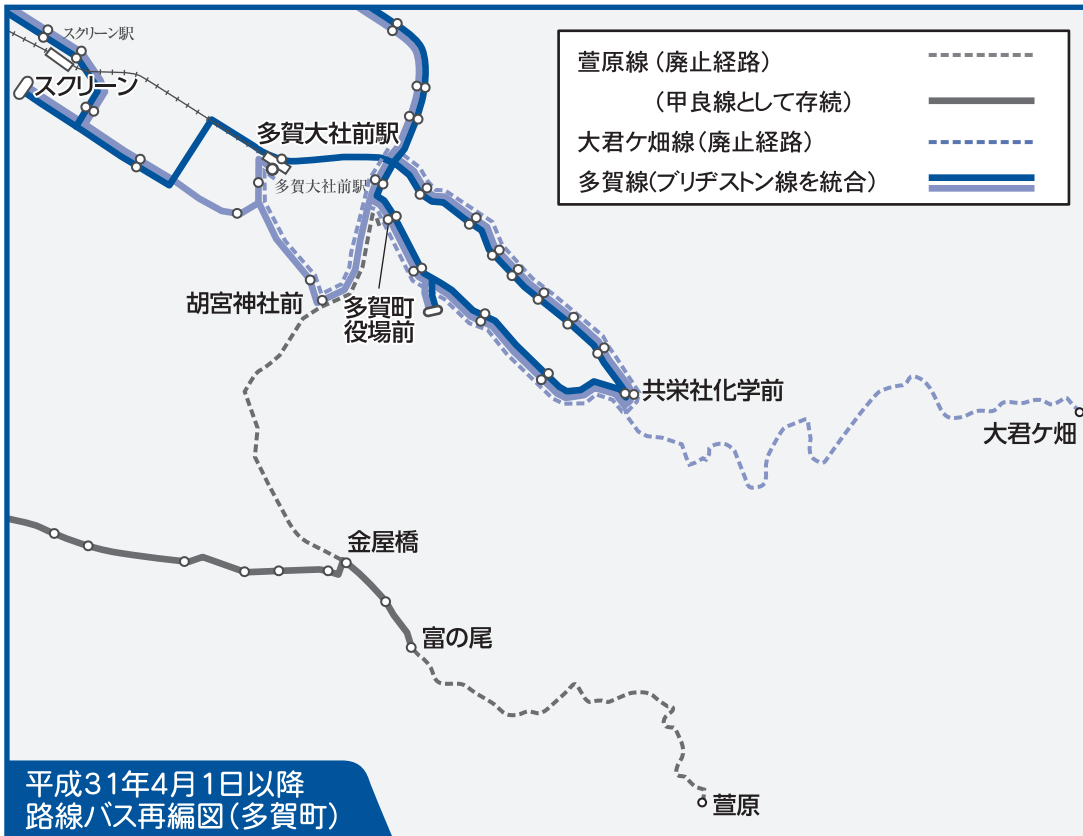

平成31年4月1日から

路線バス・愛のりタクシーの路線再編のお知らせ

路線バス廃止のエリアでは、愛のりタクシーのご利用を!!

廃止される路線バス

- ・ 旭森線
- ・ 河瀬線 (一部)
- ・ 萱原線 (一部)
- ・ 大君ヶ畑線

全国的にバス乗務員が不足している中、湖国バス株式会社においてもバス乗務員の不足が深刻化しており、現行の路線バスを限られたバス乗務員で運行することは、極めて困難となっています。そこで、路線バスのうち、著しく利用が少ない路線・区間についてやむなく廃止を行います。

彦根市では、旭森線を廃止し、河瀬線の中島団地口～河瀬駅西口までを廃止することを予定しています。河瀬線は彦根駅～宇尾までの経路を現行通りとして、新たに「福満公園口」「竹ヶ鼻」を追加し、名称を「平田線」に変更する予定です。

このことについて、沿線地域の方に説明会を行いました。引き続き、地元の皆様へご説明する予定です。

平成31年4月1日以降
路線バス再編図(彦根市)

平成31年4月1日以降
路線バス再編図(多賀町)

電車とバスで満喫！

ご当地キャラ博

HIKONE 2018

- ▶ 夢京橋キャスルロードほか周辺
- ▶ 開催時間 / 9:00 ~ 15:00
- ▶ 交通規制時間 / 8:00 ~ 16:00

ご当地キャラ博in彦根?

全国のご当地キャラと触れ合ったり、ご当地名産品やグッズなどが購入できるブースが多数出店されます。

10/20(土)
21(日)

イベント当日は 交通渋滞が 予想されます。

イベント開催のため会場付近は交通規制が行われます。あわせて駐車場・駐輪場の不足が見込まれますので、自家用車の来場はお控えいただき、電車やバスなどの公共交通の利用をお願いします。

彦根駅→会場

会場最寄停留所

- 四番町スクエア
- 京橋口

パーク&バスライド 専用無料駐車場 →会場

彦根インター付近の無料駐車場から、いろは松駐車場(会場まで徒歩約10分)まで運行します。料金は無料です。
※社会実験として実施します。