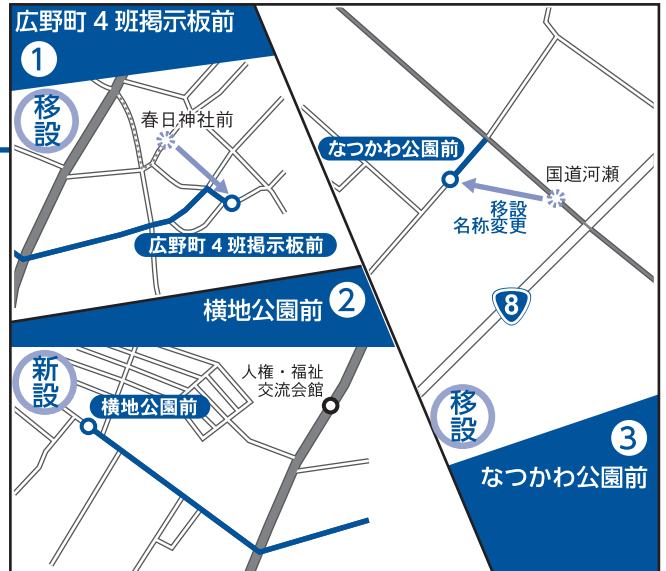

彦根市では、旭森線を廃止し、河瀬線の中島団地口～河瀬駅西口までを廃止することを予定しています。河瀬線は彦根駅～宇尾までの経路を現行通りとして、新たに「福満公園口」「竹ヶ鼻」を追加し、名称を「平田線」に変更する予定です。

このことについて、沿線地域の方に説明会を行いました。引き続き、地元の皆様へご説明する予定です。

平成31年4月1日以降
路線バス再編図(彦根市)

平成31年4月1日以降
路線バス再編図(多賀町)

多賀町内では、萱原線の一部(萱原～富の尾間、金屋橋～多賀町役場間)と大君ヶ畑線の全線の廃止を予定しています。同じ経路には愛のりタクシーが運行していますので、愛のりタクシーをぜひご利用ください。今回の路線バスの廃止に伴い、愛のりタクシーの運行充実、各種運賃割引も検討しています。廃止区間沿線の地元自治会へは、順次説明会を開催しています。また、多賀中学生の通学については、スクールバスの導入を予定しています。皆様のご理解をお願いします。

10月1日から 愛のりタクシー 河瀬東・豊郷線

一部改正のお知らせ

停留所の新設・移設・名称変更

- ① 「春日神社前」停留所を移設し、「**広野町4班掲示板前**」に停留所名を変更しました。
- ② 「**横地公園前**」停留所を新設しました。
- ③ 「**国道河瀬**」停留所を移設し、「**なつかわ公園前**」に停留所名を変更しました。
- ④ 「**豊郷幼稚園前**」停留所を「**豊郷幼稚園第2駐車場前**」に停留所名を変更しました。

イベント開催のため会場付近は交通規制が行われます。あわせて駐車場・駐輪場の不足が見込まれますので、自家用車の来場はお控えいただき、電車やバスなどの公共交通の利用をお願いします。

彦根駅→会場

会場最寄停留所

- 四番町スクエア
- 京橋口

パーク&バスライド 専用無料駐車場 →会場

彦根インター付近の無料駐車場から、いろは松駐車場(会場まで徒歩約10分)まで運行します。料金は無料です。
※社会実験として実施します。