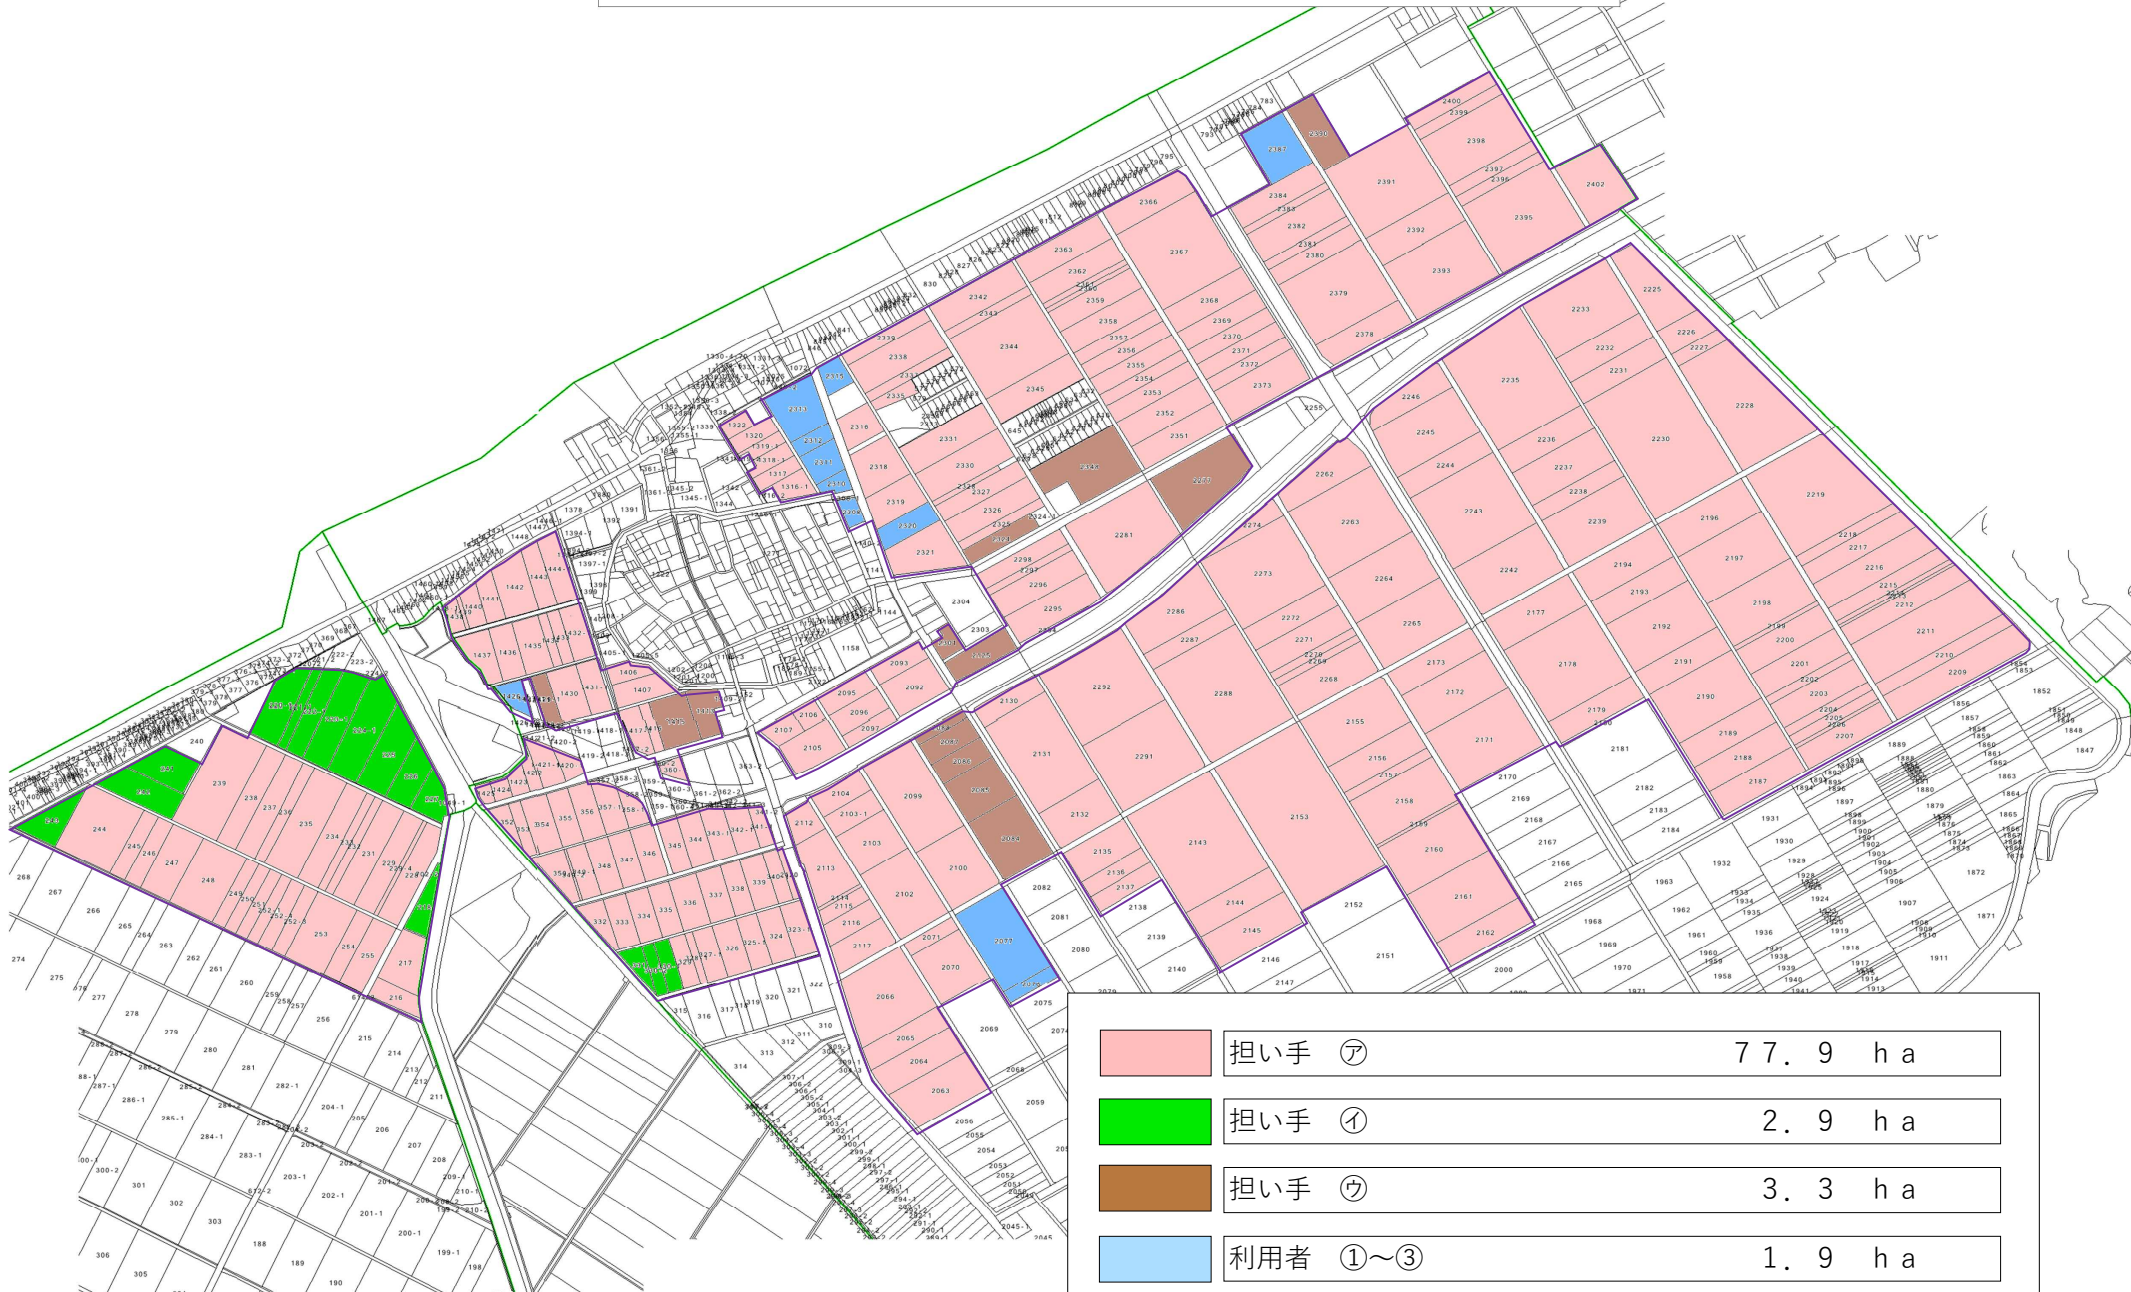

石寺町下石寺 農地利用図 (目標地図)

	担い手 ①	77.9 ha
	担い手 ②	2.9 ha
	担い手 ③	3.3 ha
	利用者 ①~③	1.9 ha
地域計画エリア内		86.1 ha