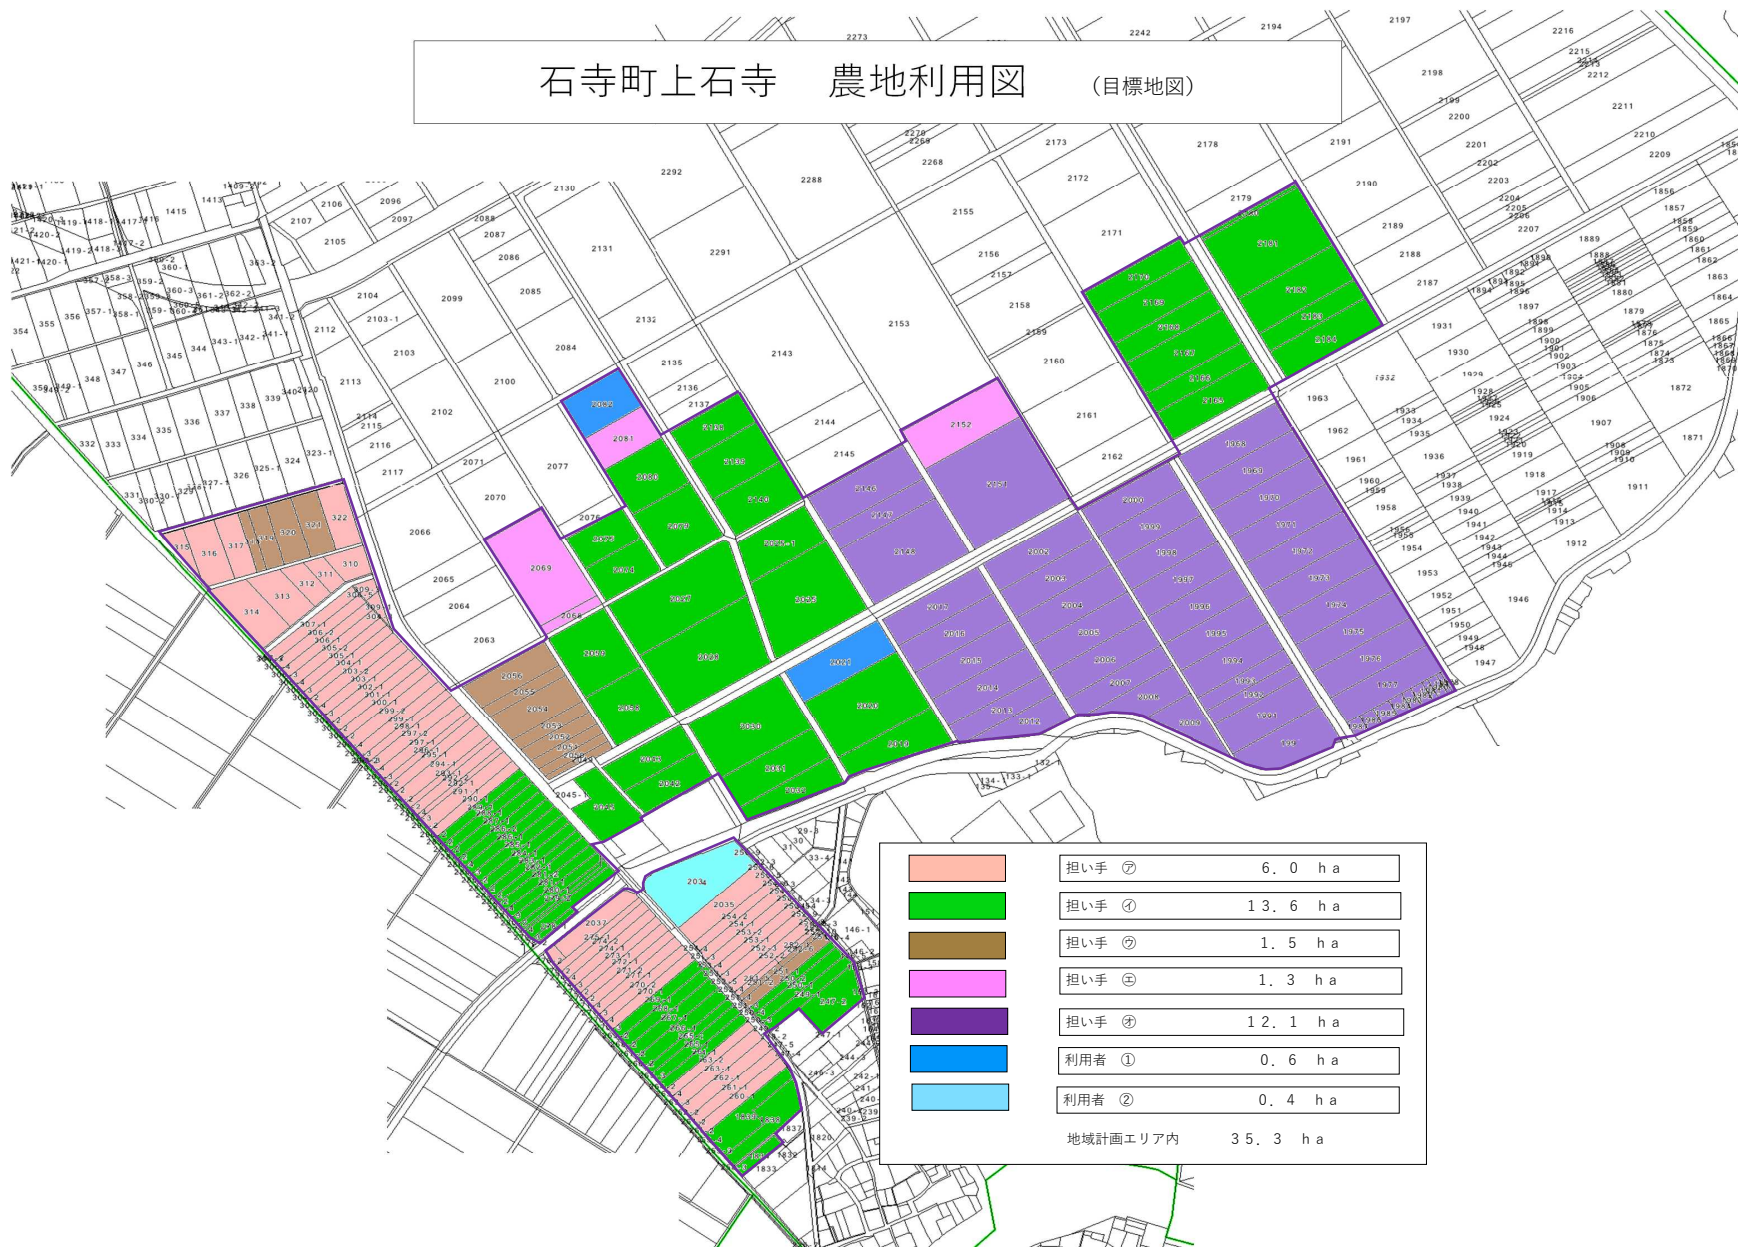

石寺町上石寺 農地利用図 (目標地図)

	担い手 ㊦	6.0 ha
	担い手 ㊧	13.6 ha
	担い手 ㊨	1.5 ha
	担い手 ㊩	1.3 ha
	担い手 ㊪	12.1 ha
	利用者 ①	0.6 ha
	利用者 ②	0.4 ha
地域計画エリア内		35.3 ha