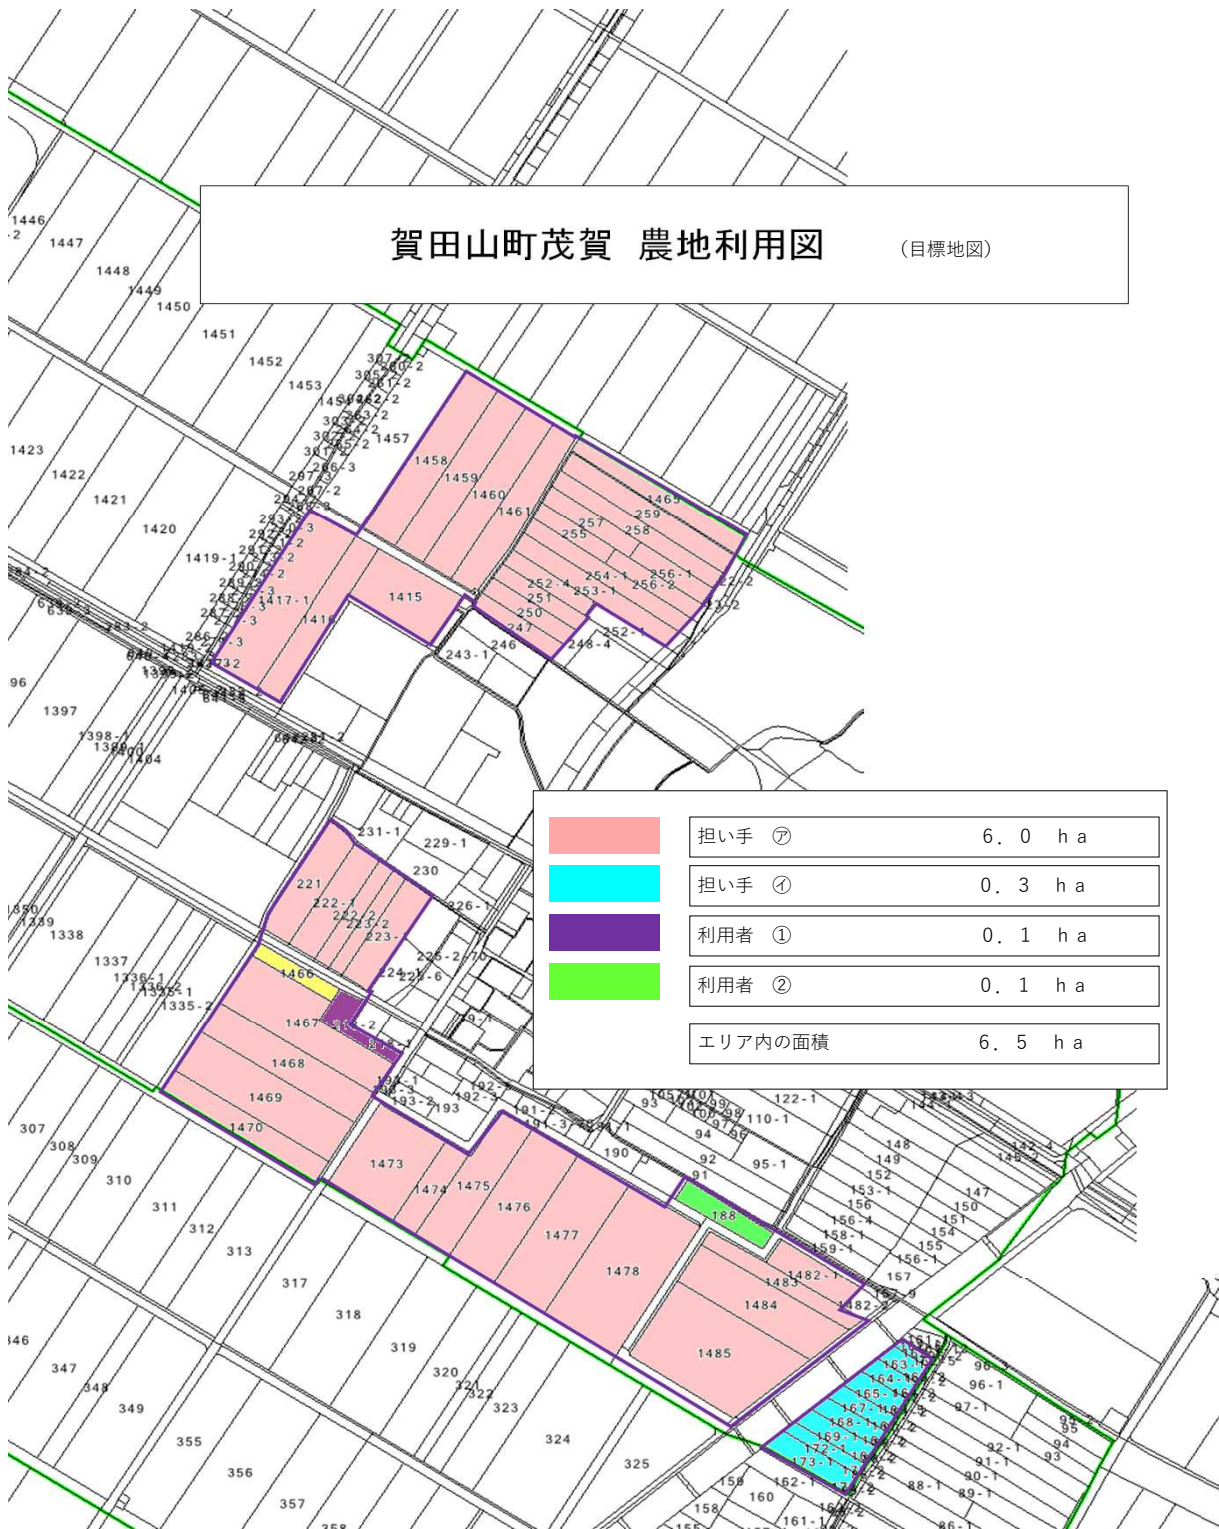

賀田山町茂賀 農地利用図

(目標地図)

	担い手 ㊦	6.0 ha
	担い手 ㊧	0.3 ha
	利用者 ㊨	0.1 ha
	利用者 ㊩	0.1 ha
エリア内の面積		6.5 ha