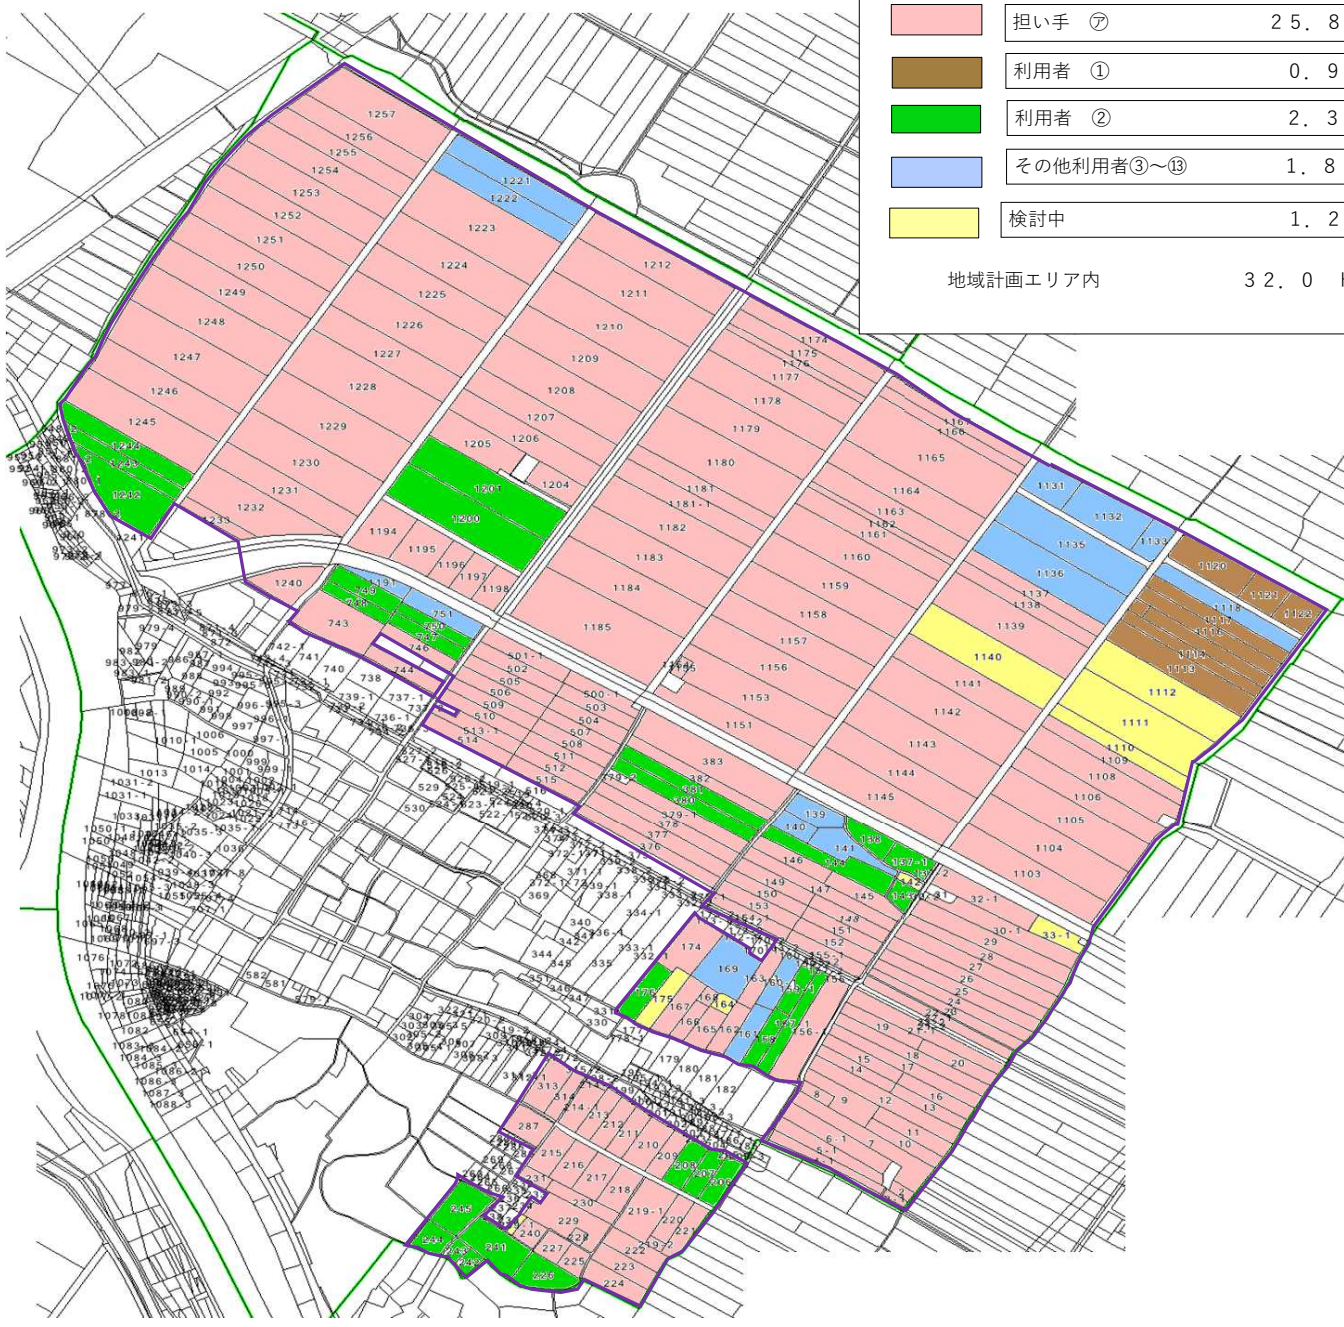

海瀬町 農地利用図

(目標地図)

	担い手 ⑦	25.8 ha
	利用者 ①	0.9 ha
	利用者 ②	2.3 ha
	その他利用者③~⑬	1.8 ha
	検討中	1.2 ha
地域計画エリア内		32.0 ha