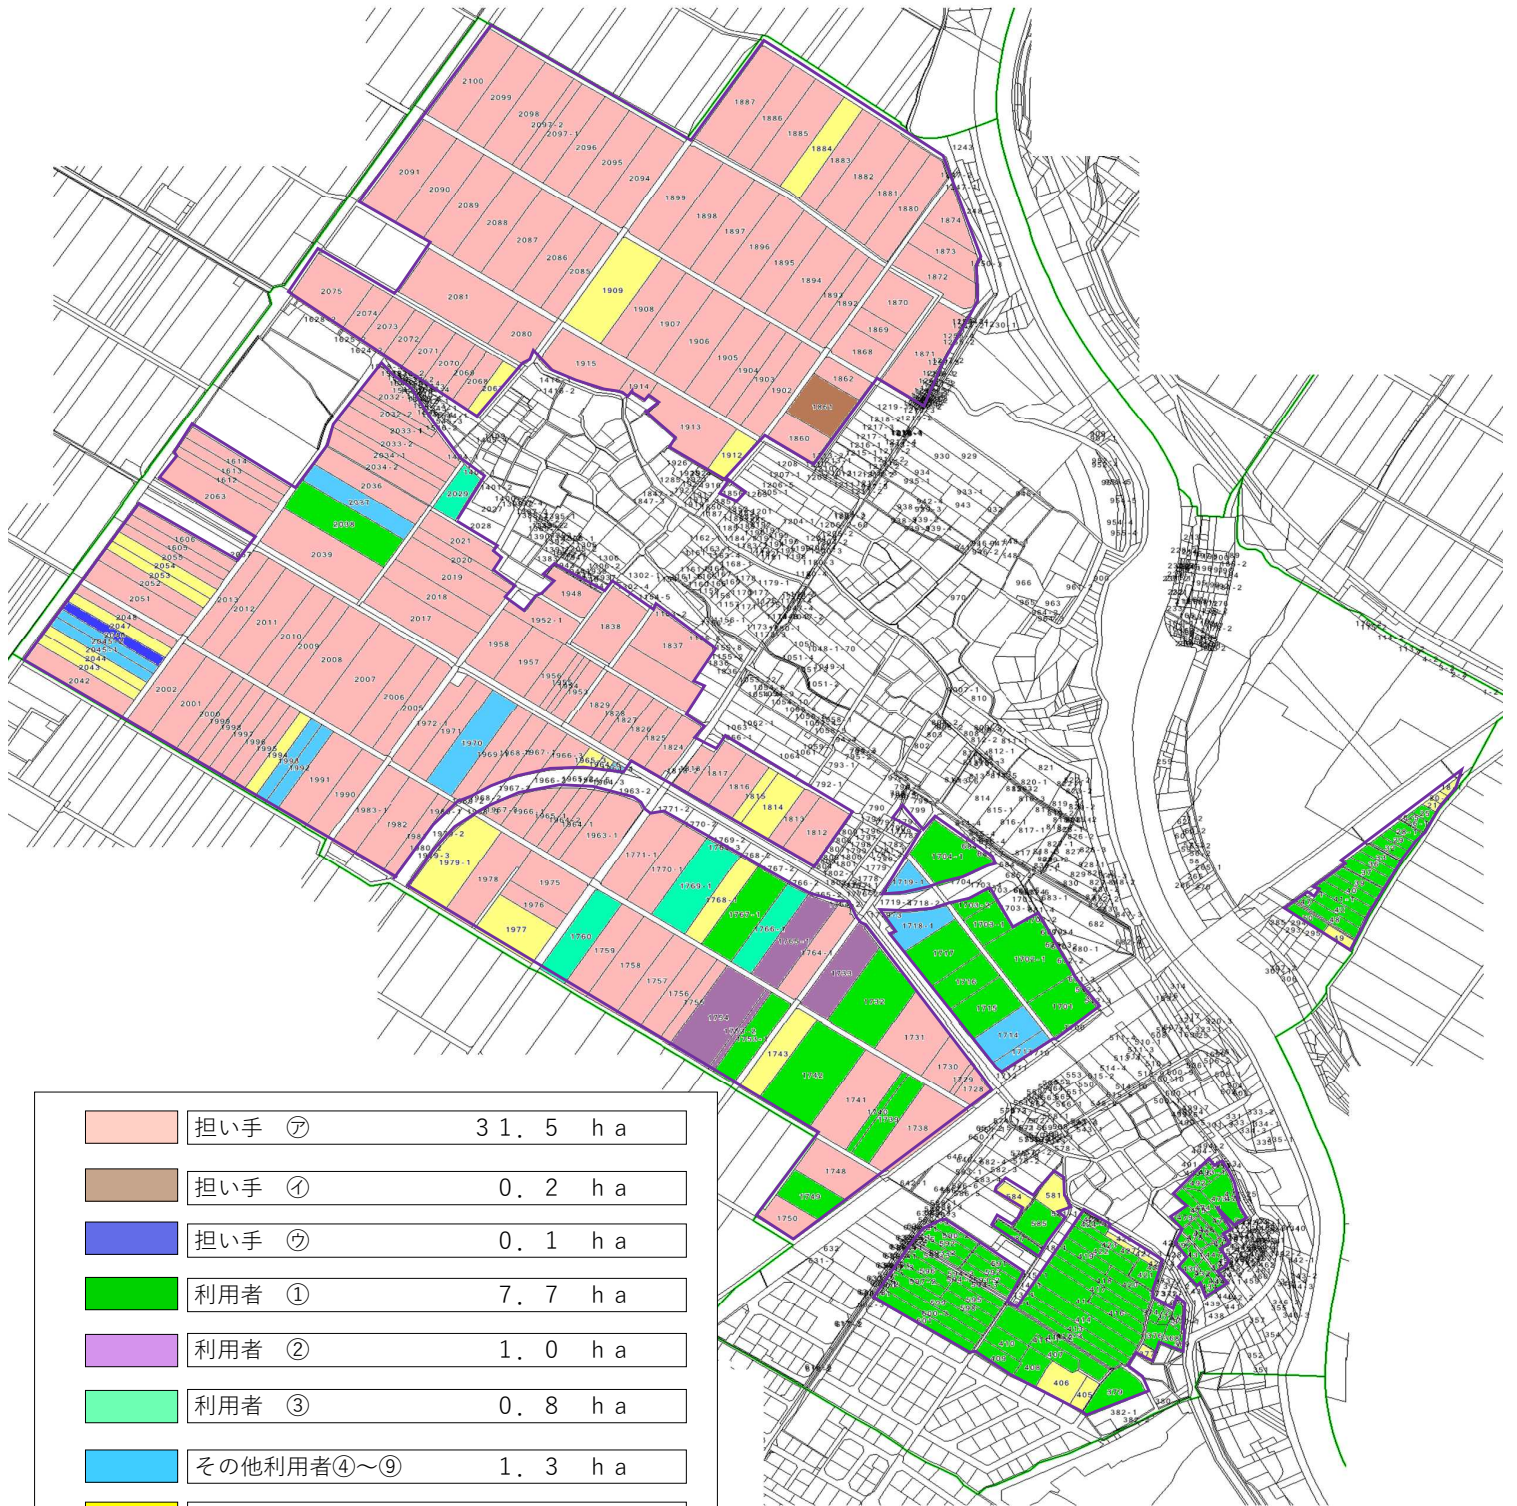

# 金沢町 農地利用図

(目標地図)

	担い手 ㊦	31.5 ha
	担い手 ㊧	0.2 ha
	担い手 ㊨	0.1 ha
	利用者 ①	7.7 ha
	利用者 ②	1.0 ha
	利用者 ③	0.8 ha
	その他利用者④～⑨	1.3 ha
	検討中	3.2 ha
地域計画エリア内面積		45.8 ha