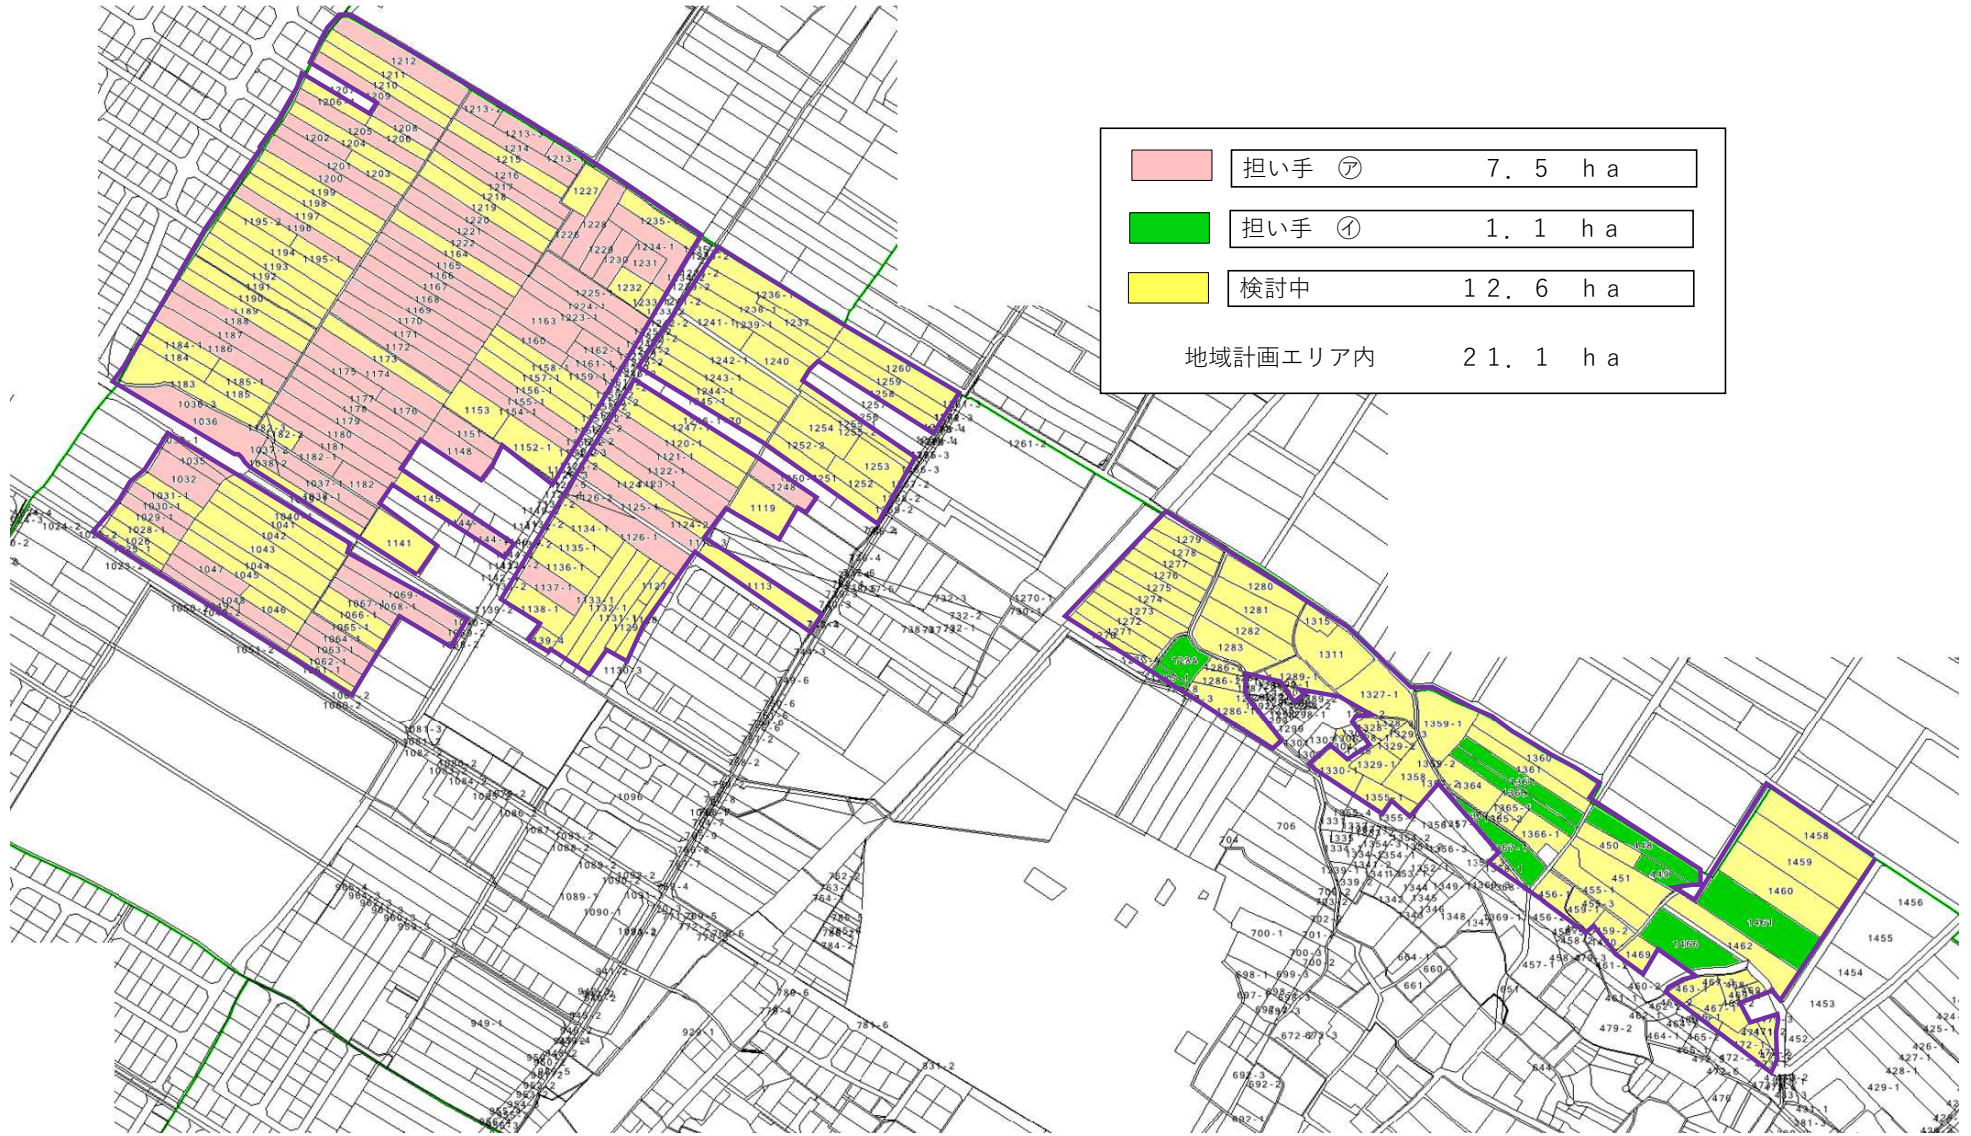

# 川瀬馬場町 農地利用図 (目標地図)

<span style="display:inline-block; width:15px; height:15px; background-color: #f8d7da;"></span>	担い手 ㊦	7.5 ha
<span style="display:inline-block; width:15px; height:15px; background-color: #d4edda;"></span>	担い手 ㊧	1.1 ha
<span style="display:inline-block; width:15px; height:15px; background-color: #fff3cd;"></span>	検討中	12.6 ha
地域計画エリア内		21.1 ha