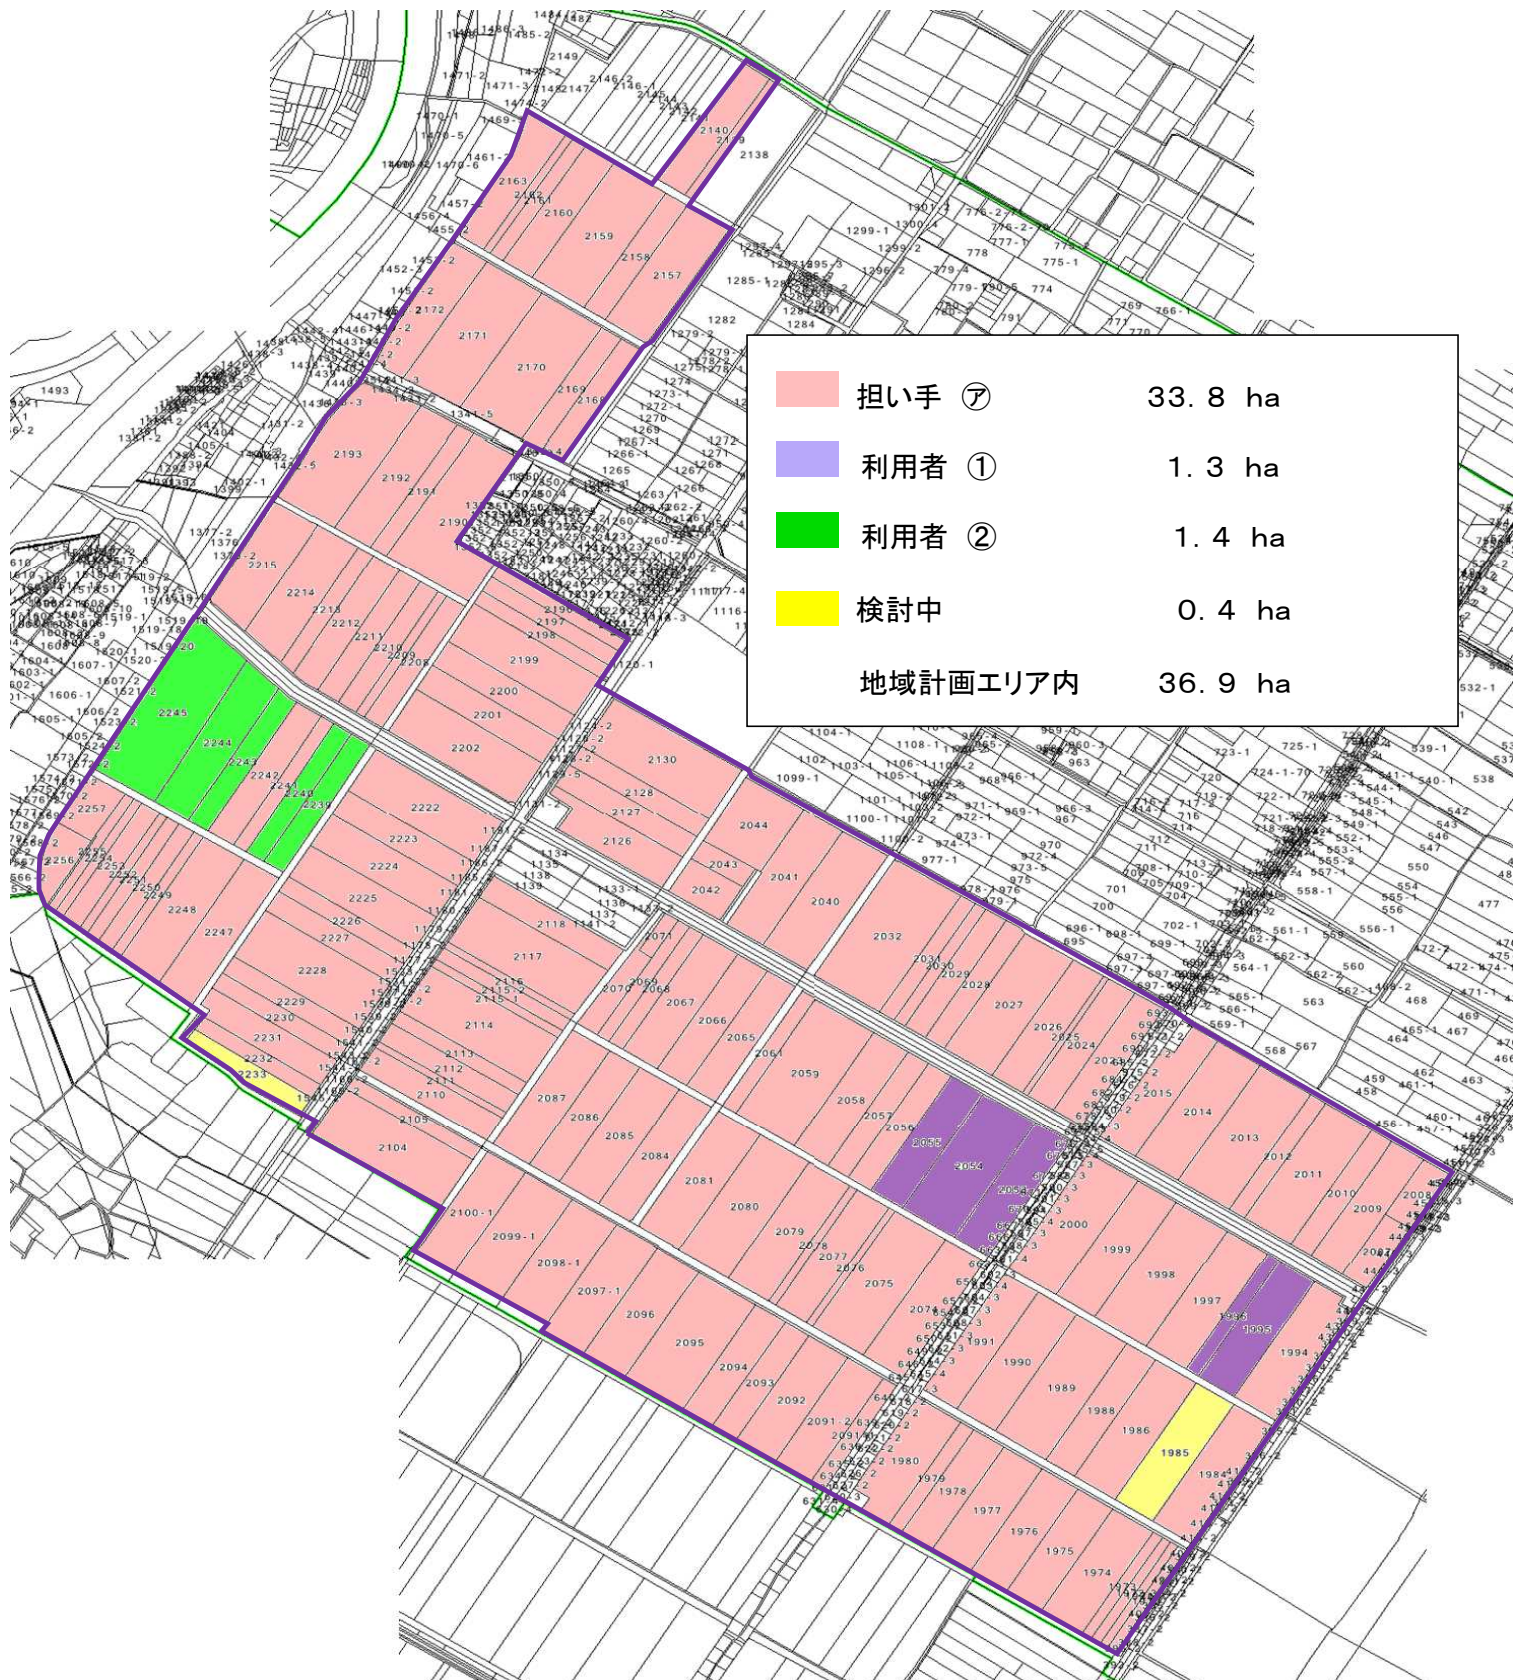

清崎町 農地利用図 (目標地図)

	担い手 ㊦	33.8 ha
	利用者 ①	1.3 ha
	利用者 ②	1.4 ha
	検討中	0.4 ha
地域計画エリア内		36.9 ha