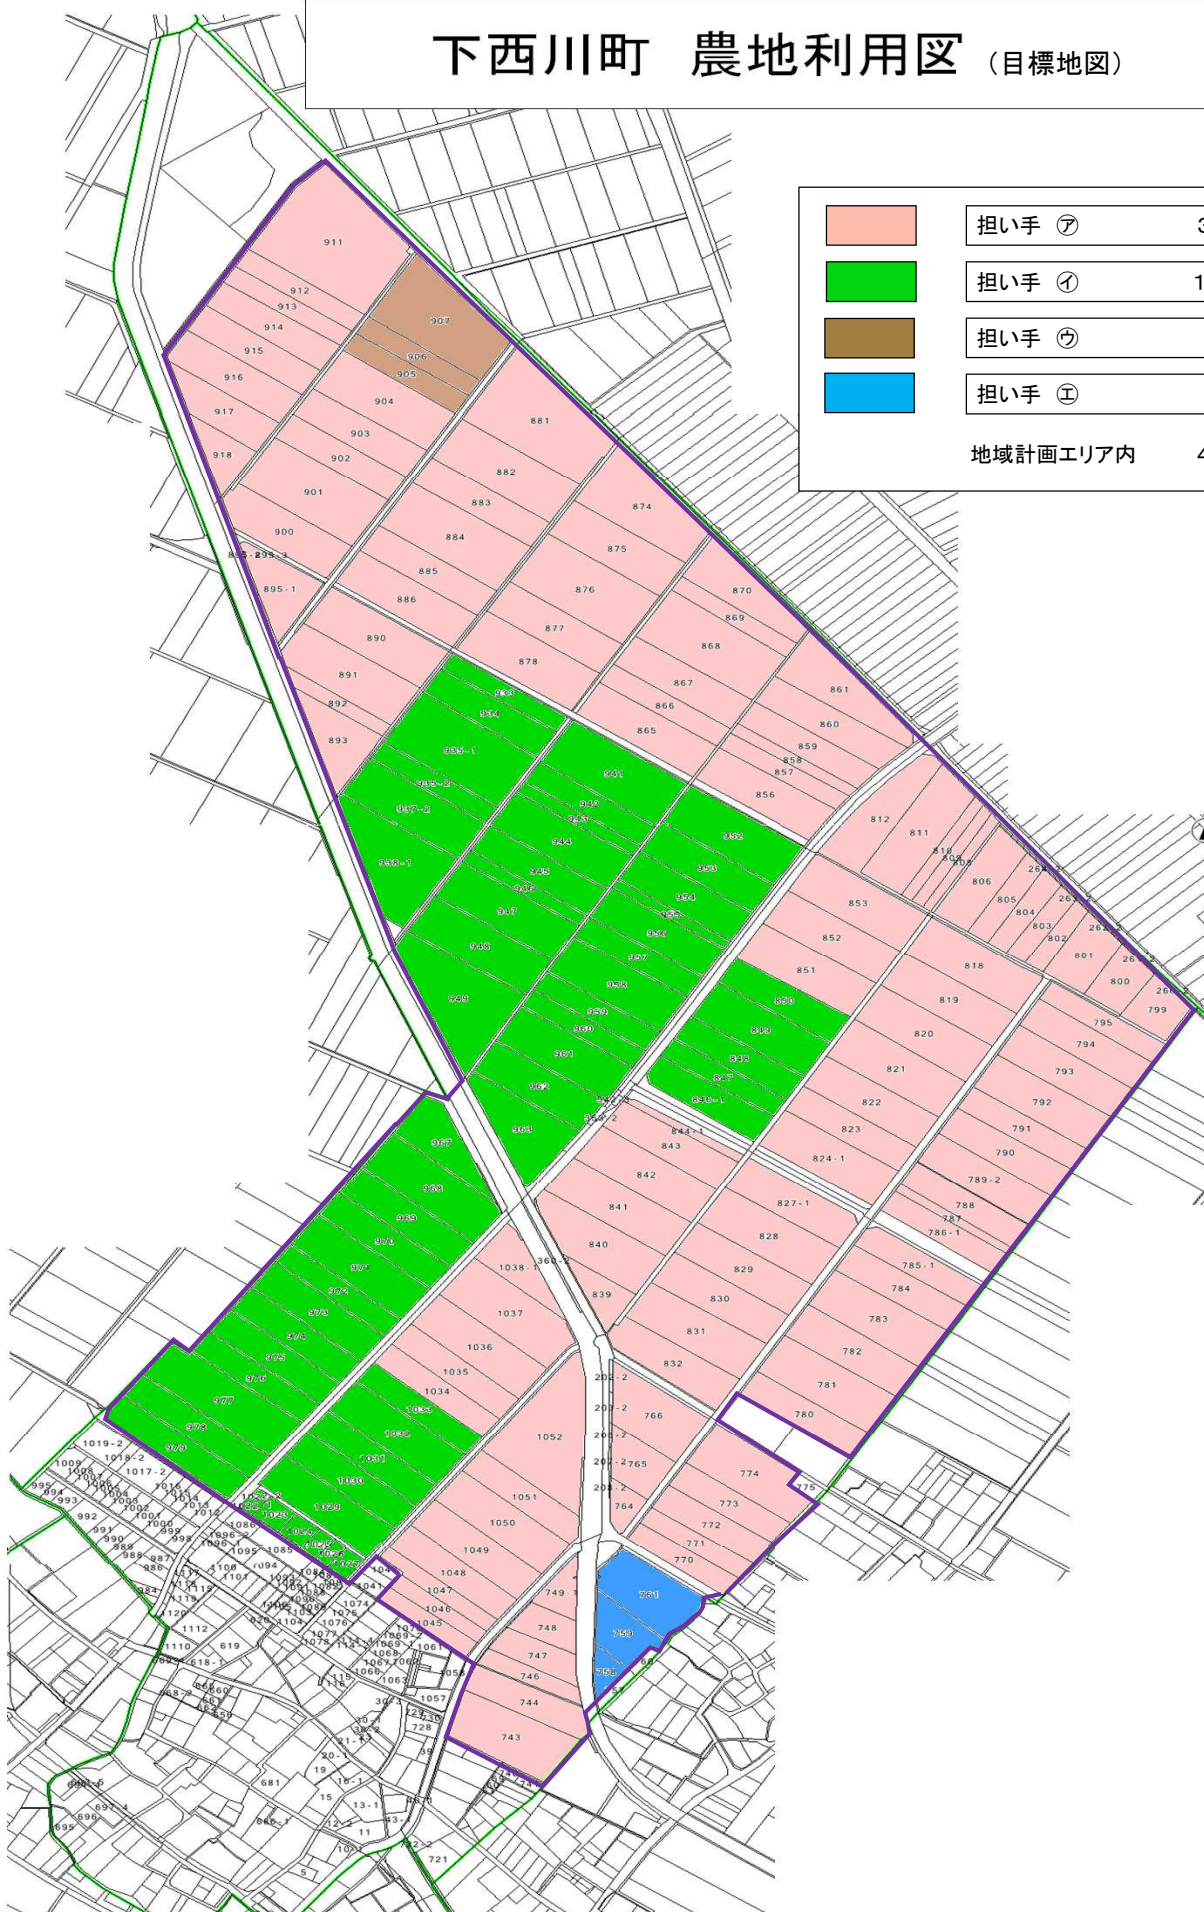

# 下西川町 農地利用区 (目標地図)

	担い手 ㊦	31.1 ha
	担い手 ㊧	14.0 ha
	担い手 ㊨	0.8 ha
	担い手 ㊩	0.5 ha
地域計画エリア内		46.5 ha