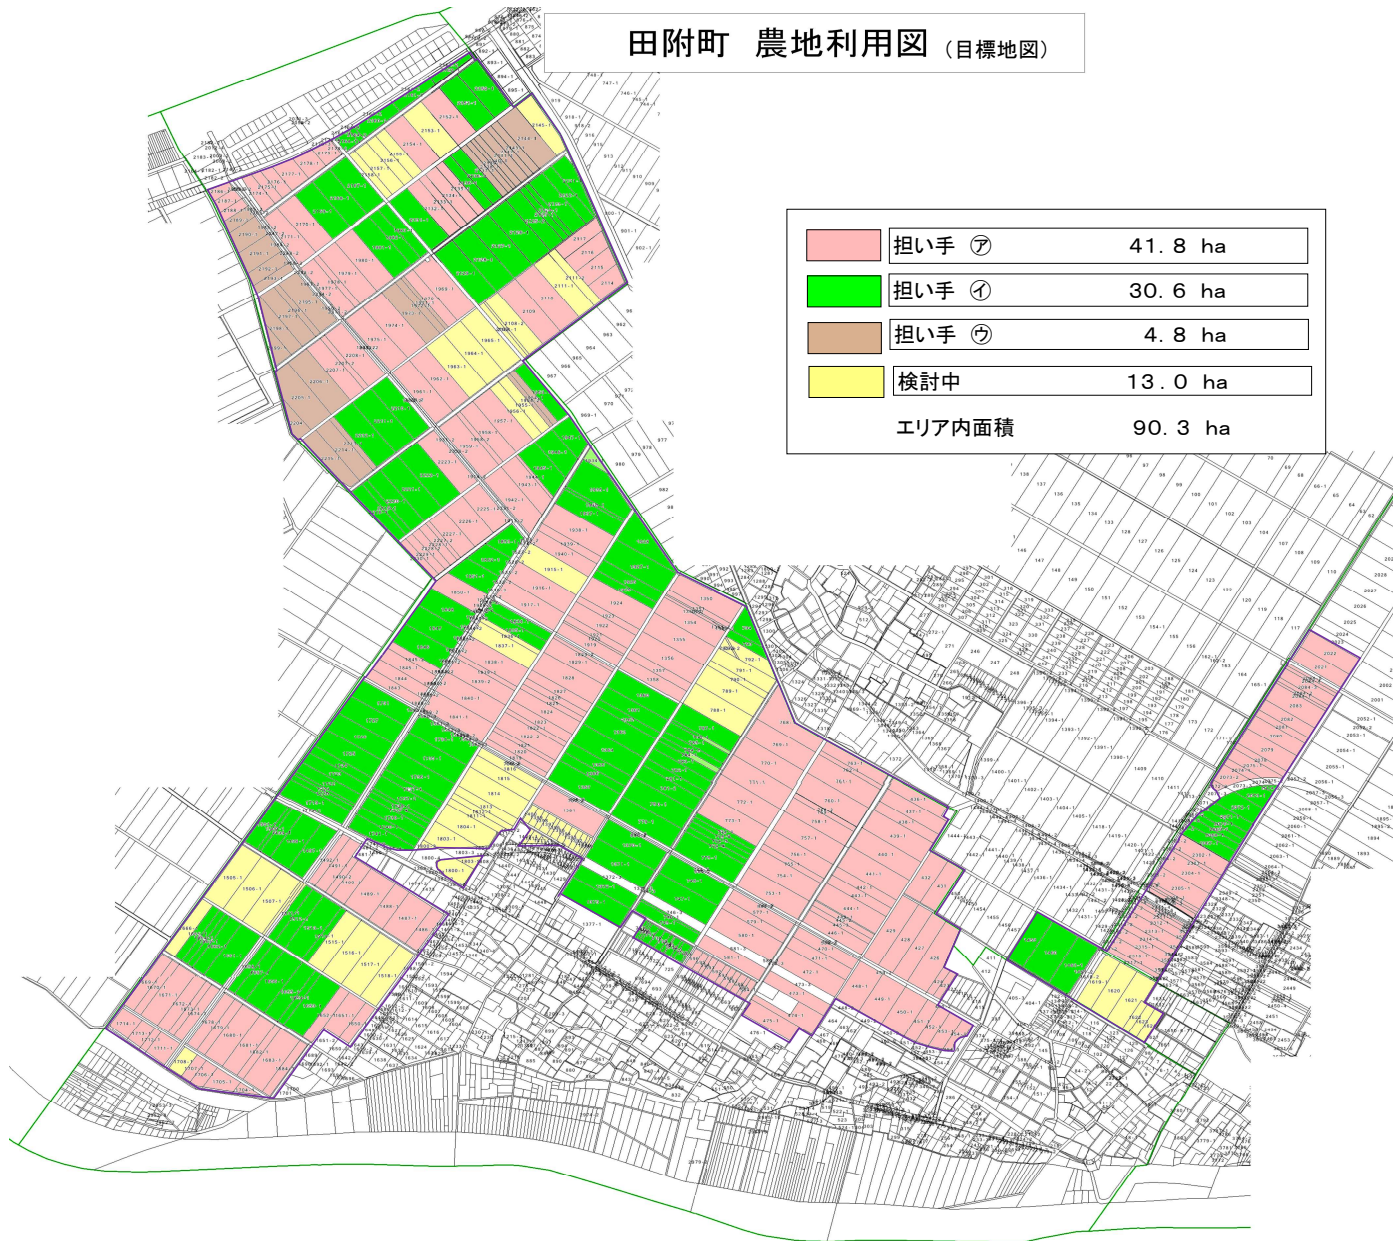

田附町 農地利用図 (目標地図)

	担い手 ㊦	41.8 ha
	担い手 ㊧	30.6 ha
	担い手 ㊨	4.8 ha
	検討中	13.0 ha
エリア内面積		90.3 ha