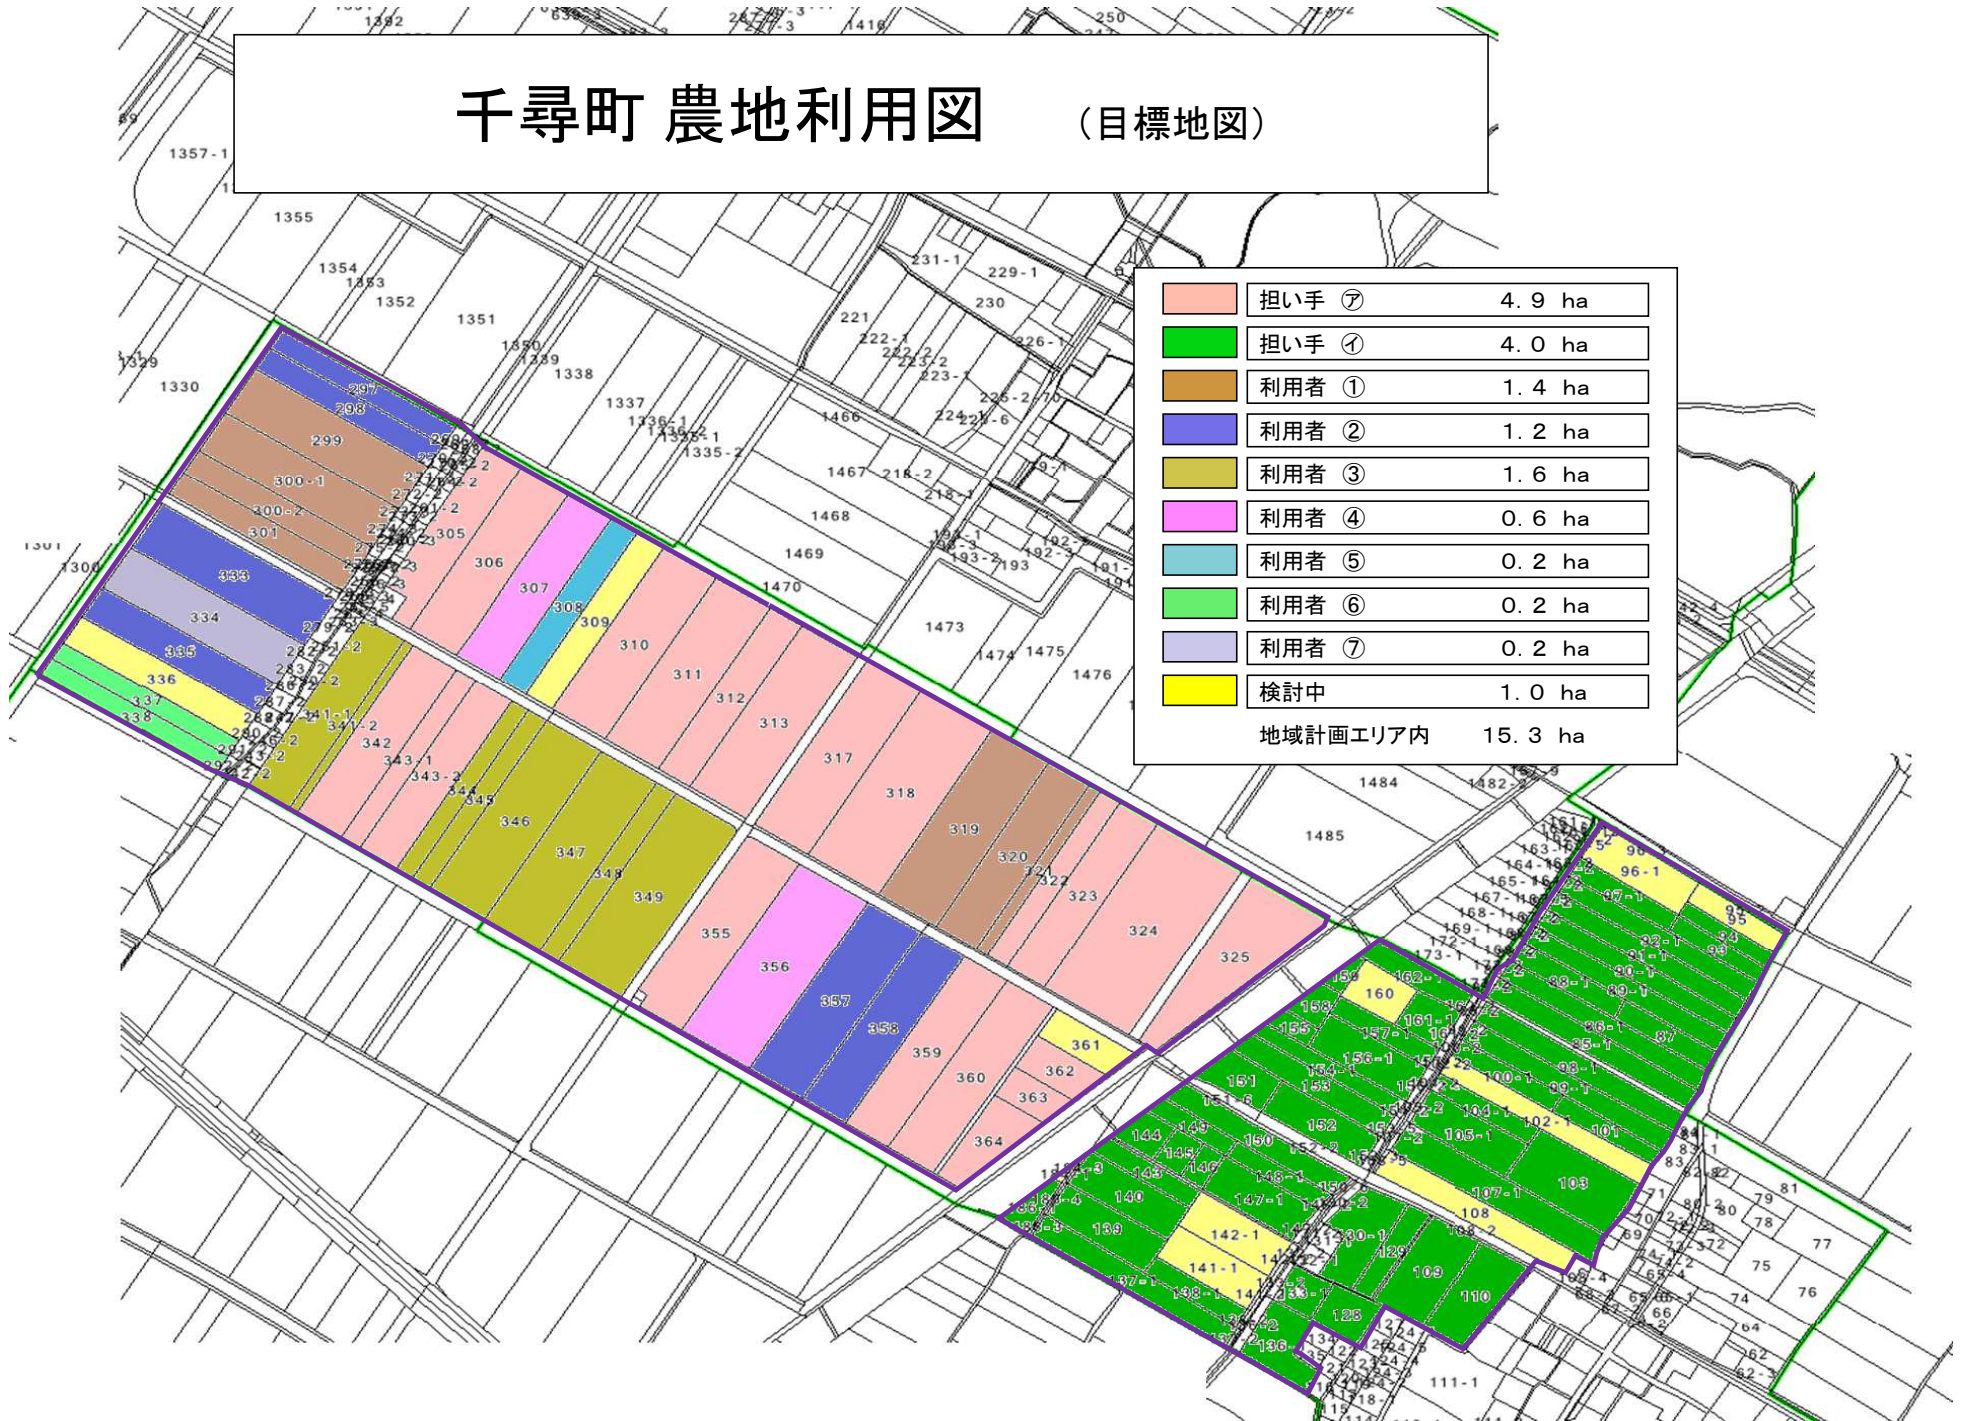

# 千尋町 農地利用図 (目標地図)

	担い手 ⑦	4.9 ha
	担い手 ④	4.0 ha
	利用者 ①	1.4 ha
	利用者 ②	1.2 ha
	利用者 ③	1.6 ha
	利用者 ④	0.6 ha
	利用者 ⑤	0.2 ha
	利用者 ⑥	0.2 ha
	利用者 ⑦	0.2 ha
	検討中	1.0 ha
地域計画エリア内		15.3 ha