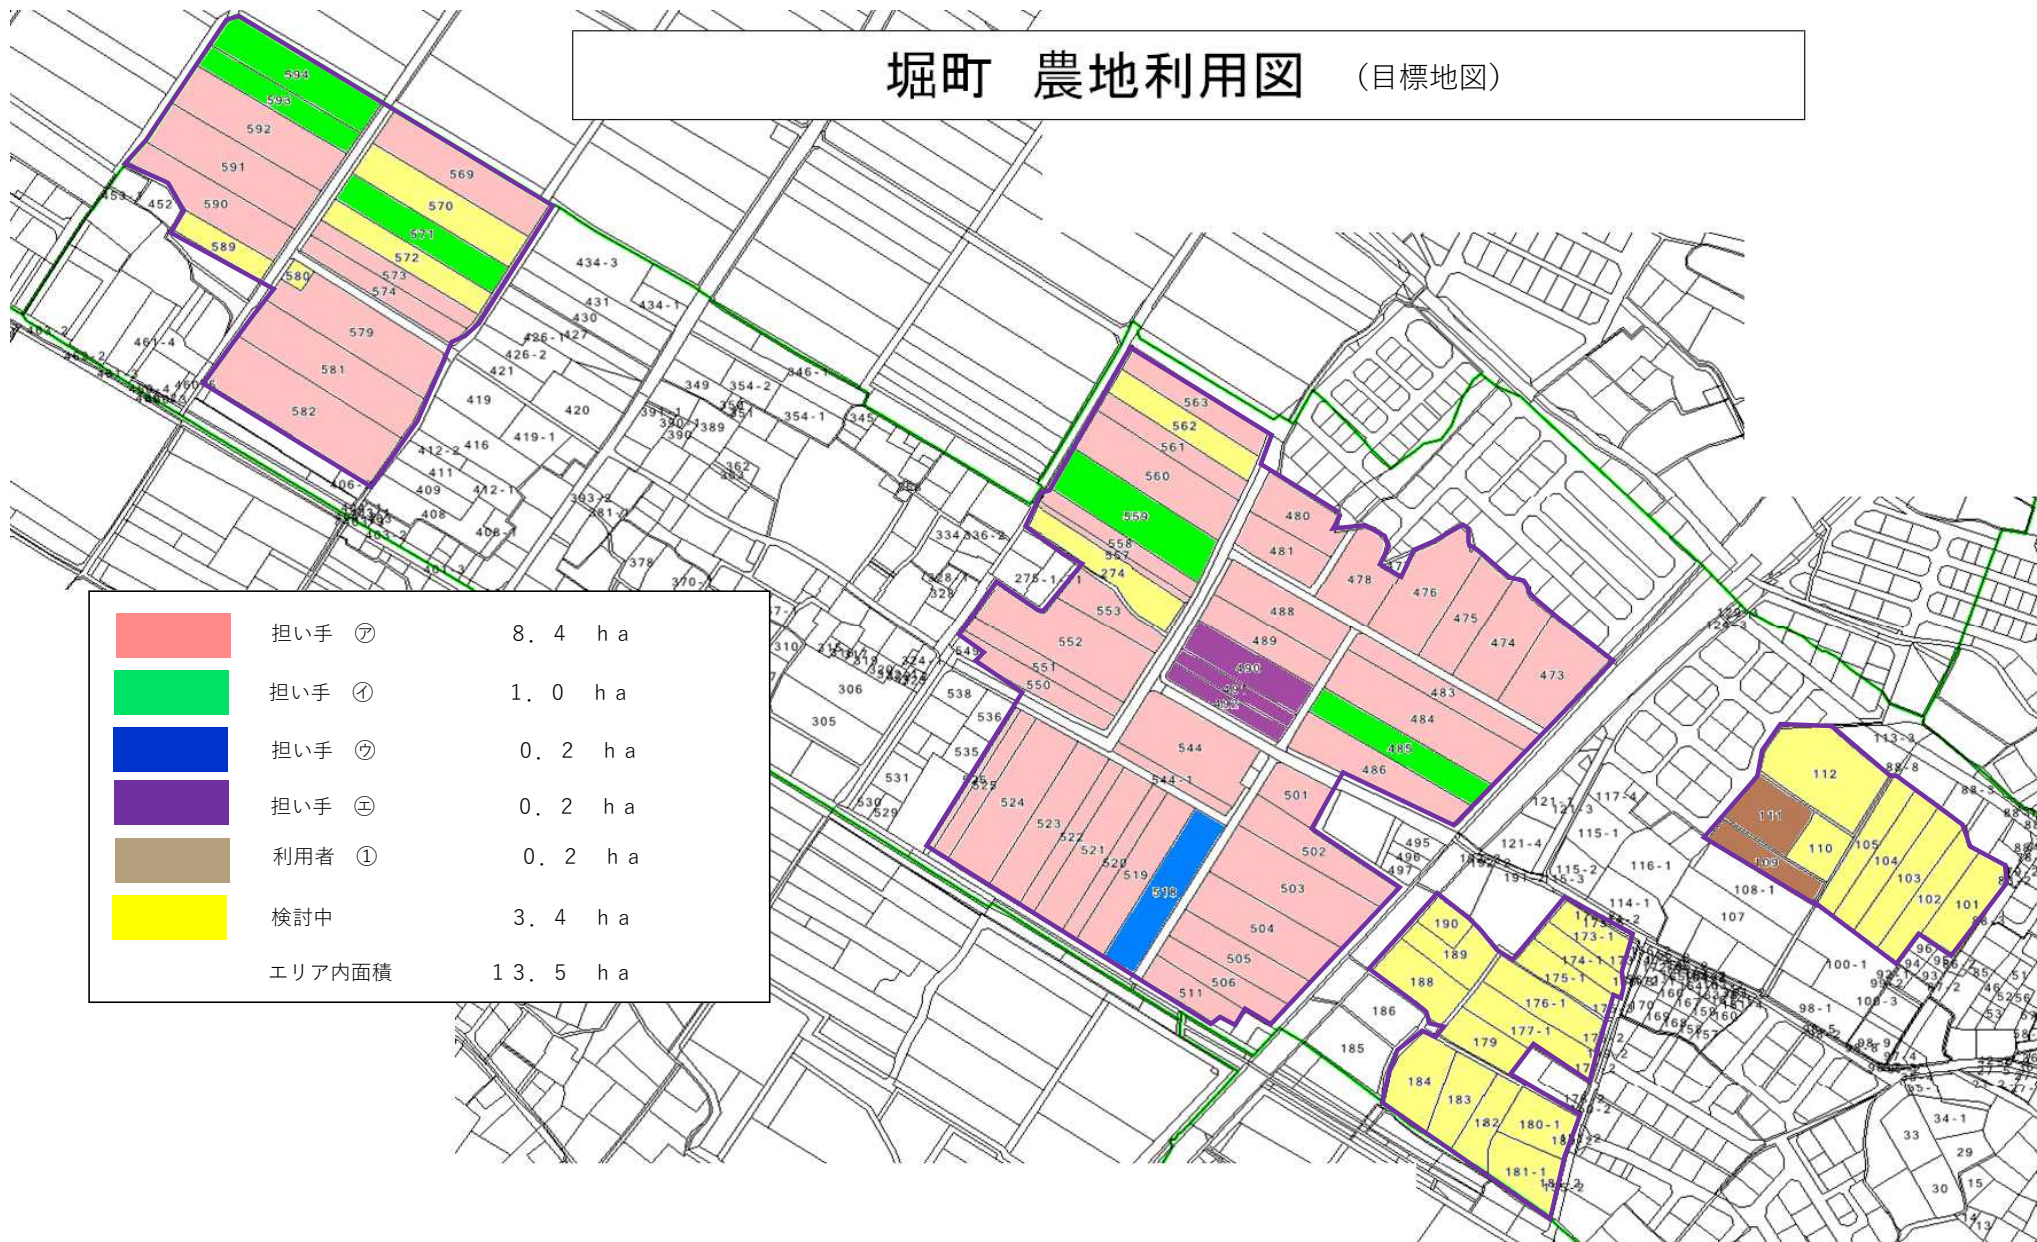

堀町 農地利用図 (目標地図)

| | | |
|---|-------|---------|
|  | 担い手 ㊦ | 8.4 ha |
|  | 担い手 ㊧ | 1.0 ha |
|  | 担い手 ㊨ | 0.2 ha |
|  | 担い手 ㊩ | 0.2 ha |
|  | 利用者 ㊰ | 0.2 ha |
|  | 検討中 | 3.4 ha |
| エリア内面積 | | 13.5 ha |