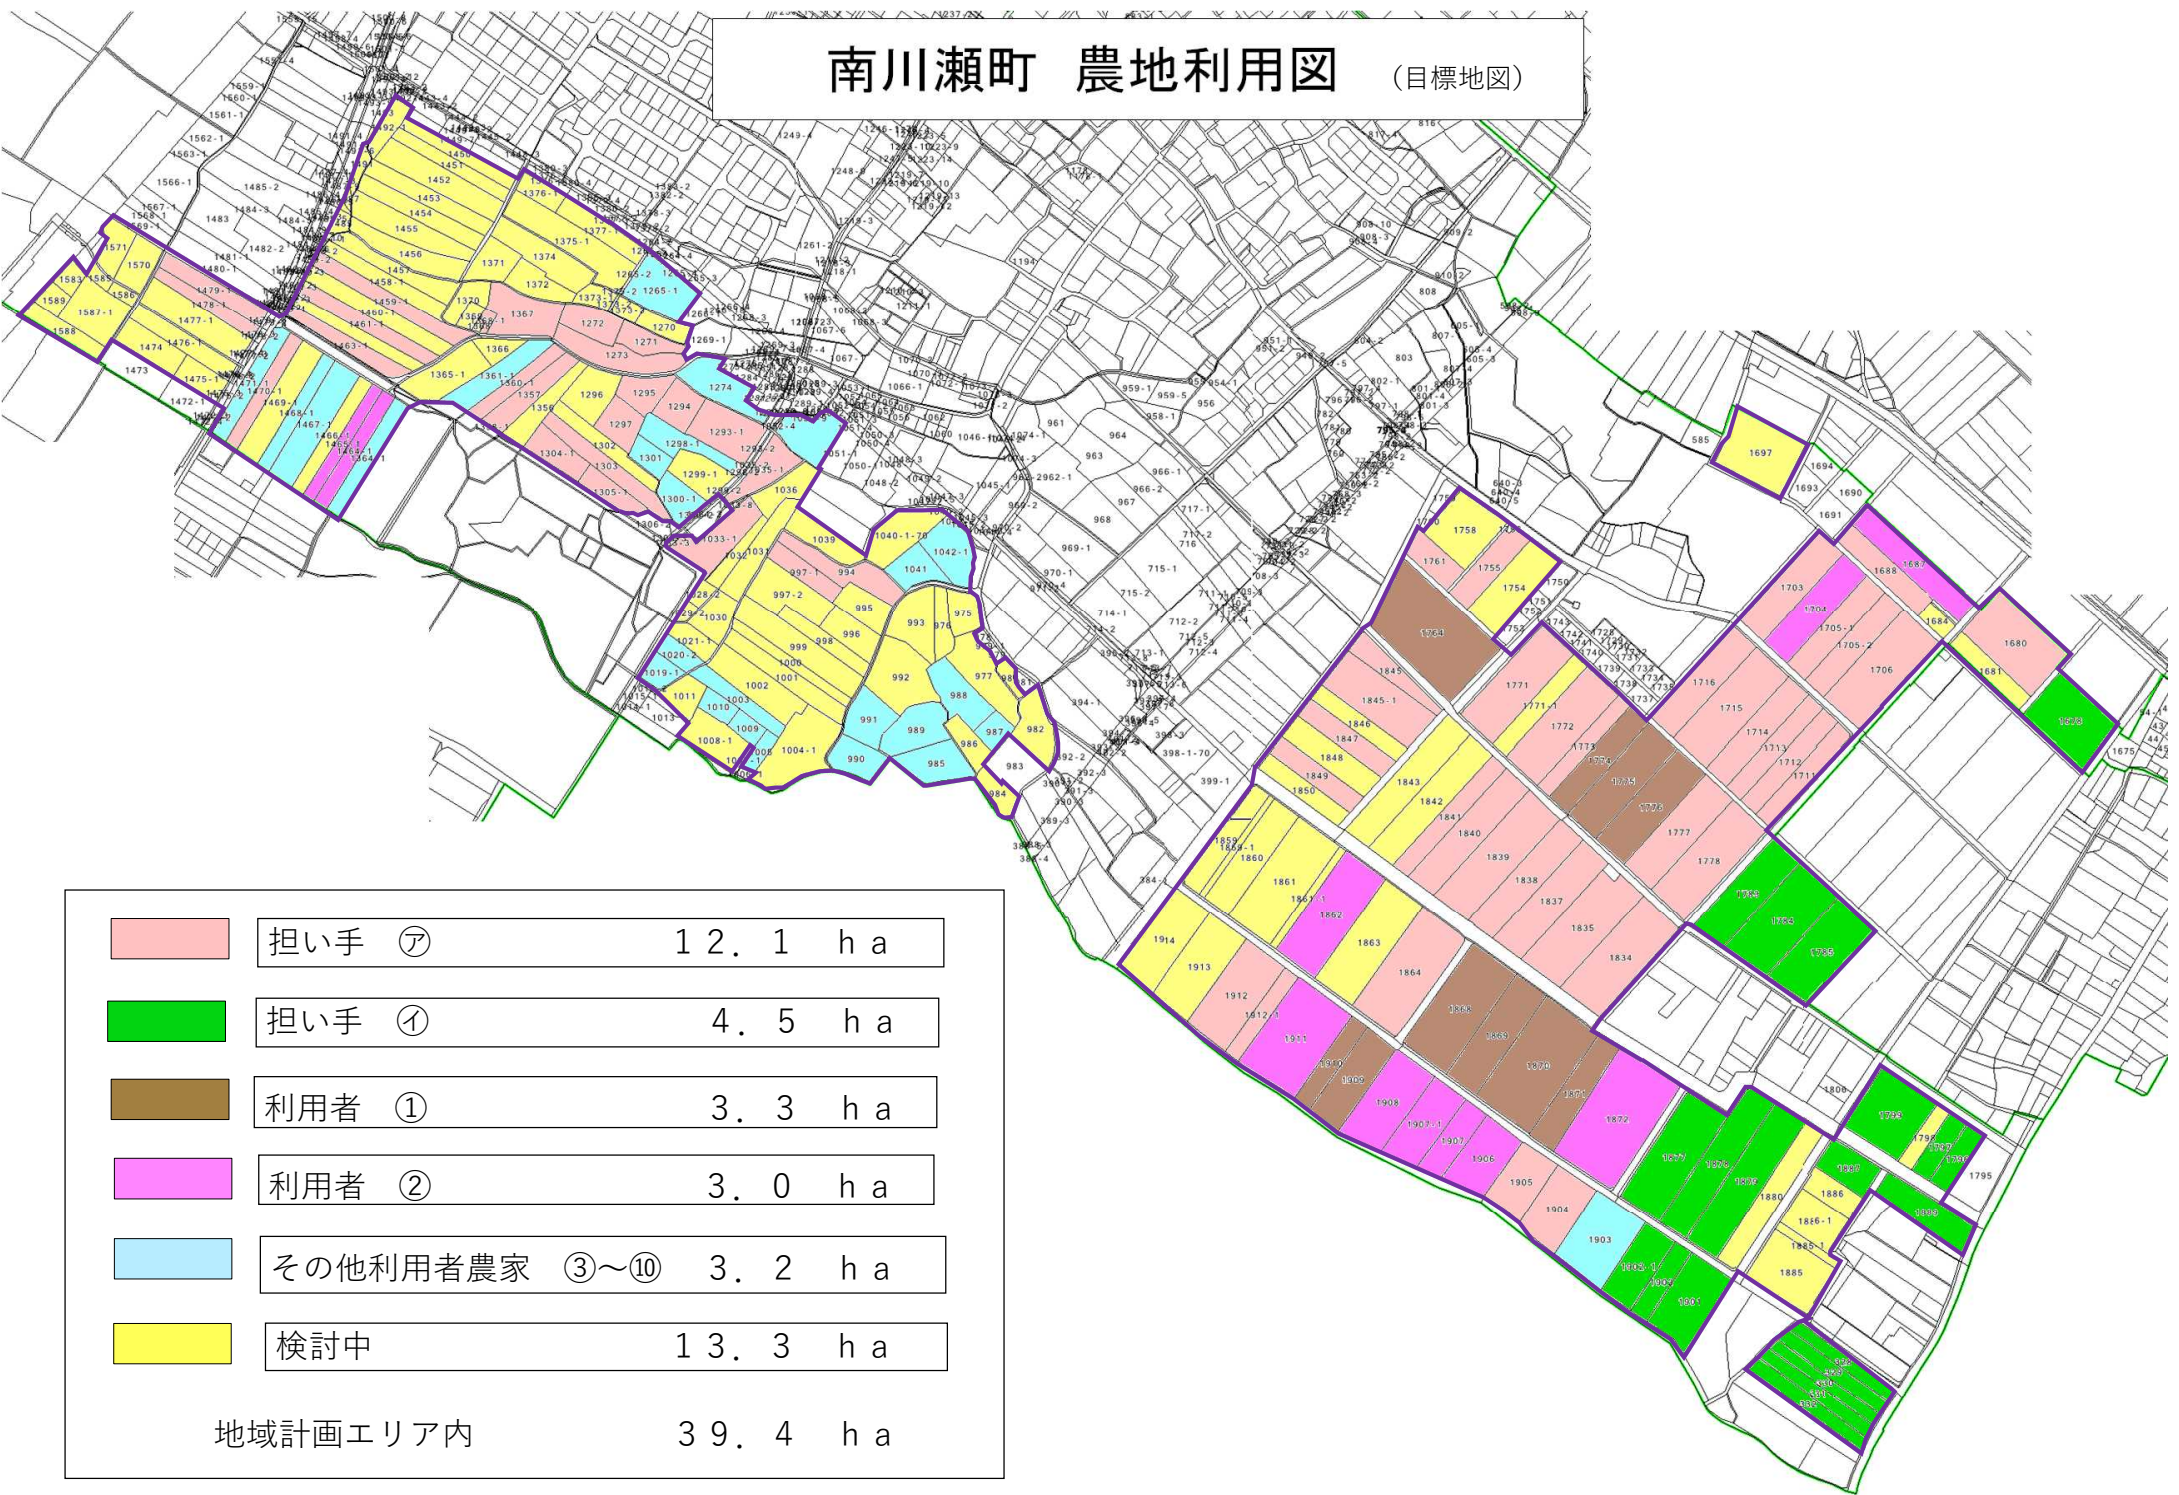

南川瀬町 農地利用図 (目標地図)

	担い手 ㊦	12.1 ha
	担い手 ㊧	4.5 ha
	利用者 ①	3.3 ha
	利用者 ②	3.0 ha
	その他利用者農家 ③~⑩	3.2 ha
	検討中	13.3 ha

地域計画エリア内 39.4 ha