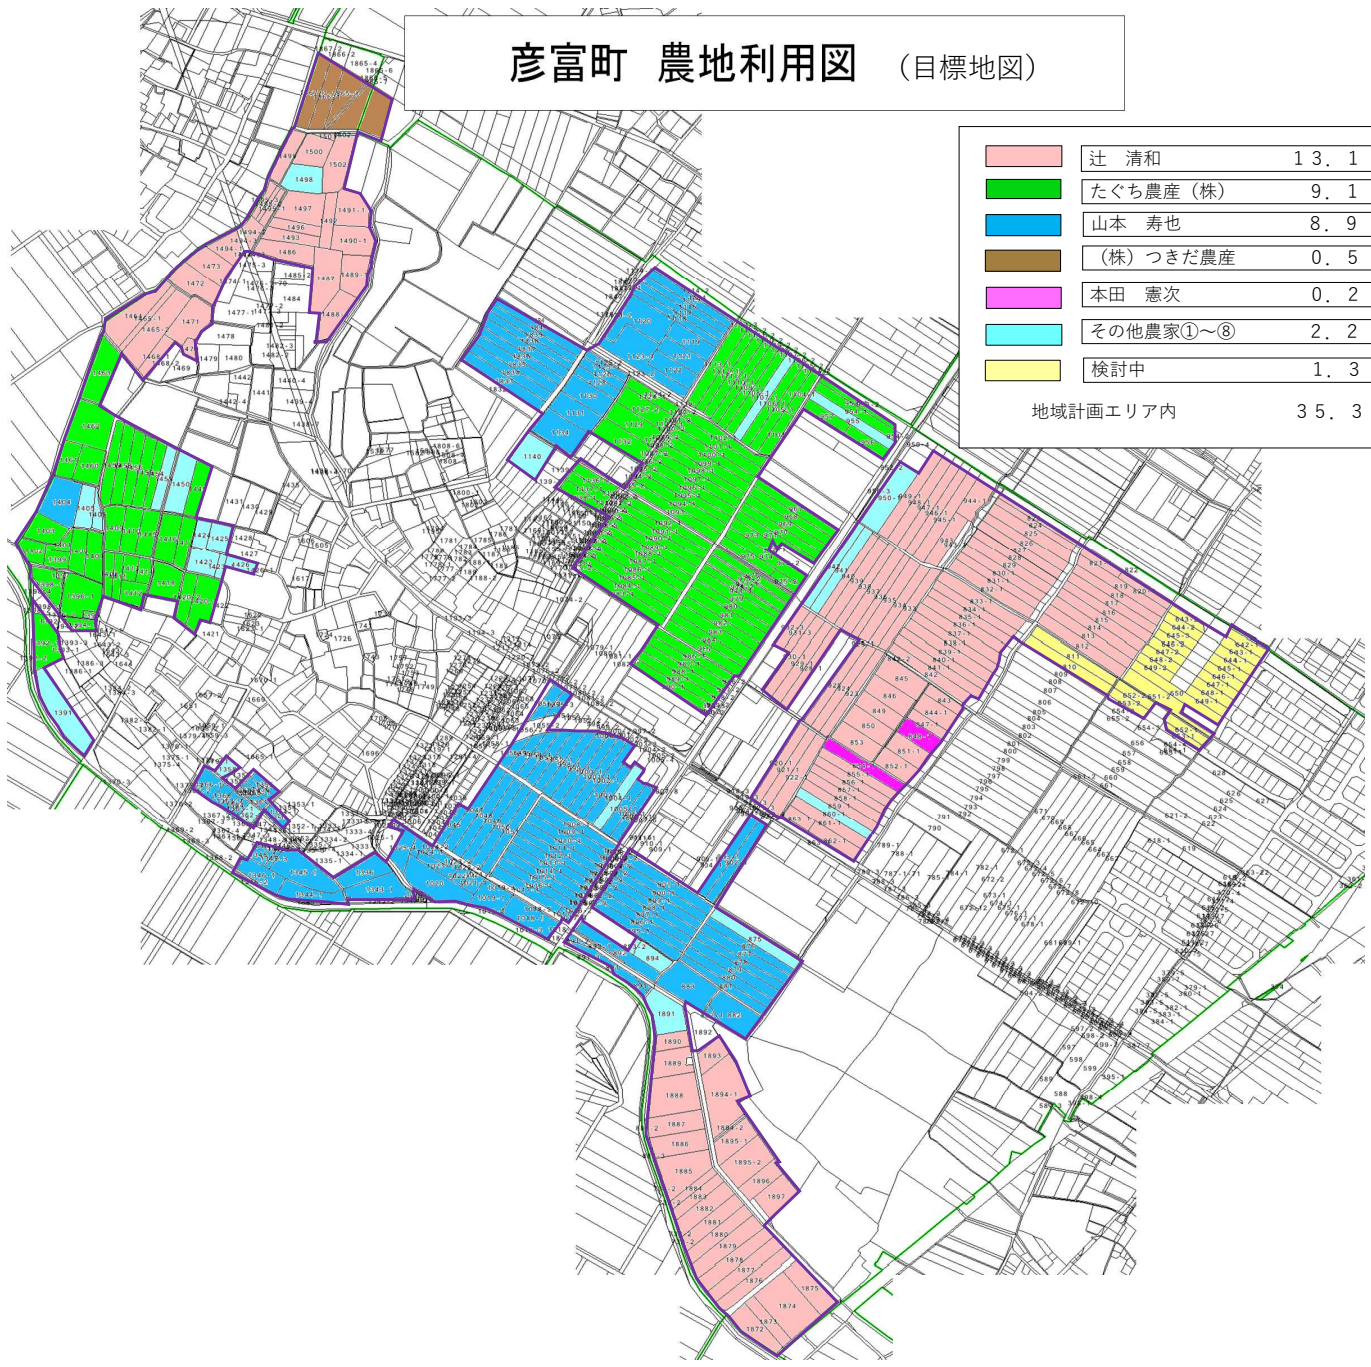

彦富町 農地利用図 (目標地図)

	辻 清和	13.1 ha
	たぐち農産(株)	9.1 ha
	山本 寿也	8.9 ha
	(株)つきだ農産	0.5 ha
	本田 憲次	0.2 ha
	その他農家①~⑧	2.2 ha
	検討中	1.3 ha
地域計画エリア内		35.3 ha