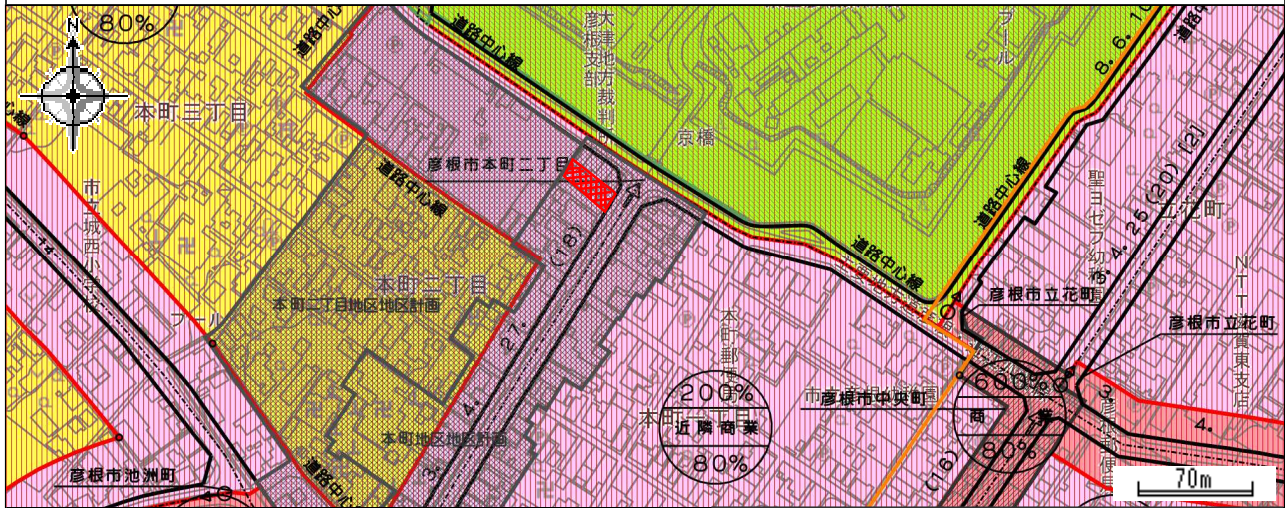

都市計画情報

中心地 | 彦根市本町1丁目 付近

区域区分	都市計画区域	市街化区域
	市街化調整区域	
用途地域	第一種低層住居専用地域	
	第一種中高層住居専用地域	
	第一種住居地域	第二種住居地域
	準住居地域	近隣商業地域
	商業地域	準工業地域
	工業地域	工業専用地域
	防火地域	防火地域
その他地域地区	風致地区	臨港地区
	伝統的建造物群保存地区	
	特別用途地区	
都市計画道路等	都市計画道路	駅前広場
その他都市施設	都市計画公園	緑地
	汚物処理場	ごみ焼却場
	市場	体育館
	都市計画道路	
市街地開発事業	土地区画整理事業	地区計画
立地適正化計画	都市機能誘導区域	居住誘導区域

この図は本市の都市計画に関する証明ではありません。
参考図としてご利用ください。

著作権上認められた行為を除き、掲載されている内容を無断で複製・転用することを禁じます。